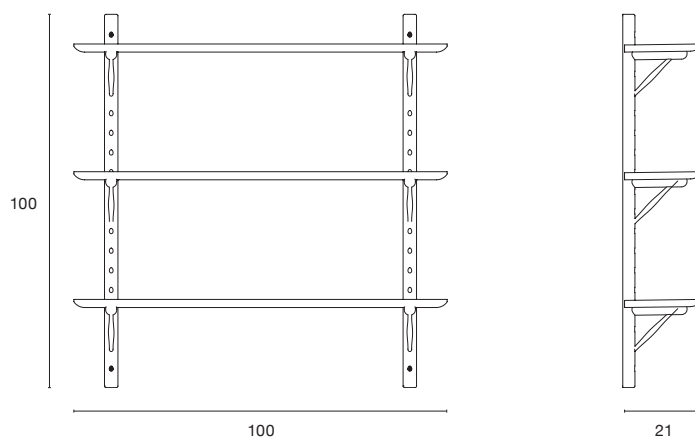

IKON

VÄGGHYLLA | WALL SHELF
DESIGN: STEFAN BORSELIUS

VÄGGHYLLA | WALL SHELF

7020 | 7220

Björk/Birch | Ek/Oak

7021 | 7221

Ek/Oak

STOLAB MÖBEL AB
ÖSTRA JÄRNVÄGSGATAN 7
333 31 SE-SMÅLANDSSTENAR
SWEDEN