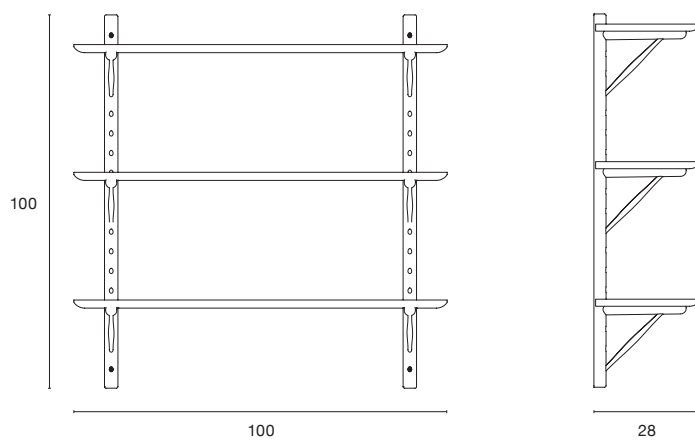

IKON

VÄGGHYLLA | WALL SHELF
DESIGN: STEFAN BORSELIUS

VÄGGHYLLA | WALL SHELF

7020 | 7220

Björk/Birch | Ek/Oak

7021 | 7221

Ek/Oak

STOLAB MÖBEL AB
ÖSTRA JÄRNVÄGSGATAN 7
333 31 SE-SMÅLANDSSTENAR
SWEDEN