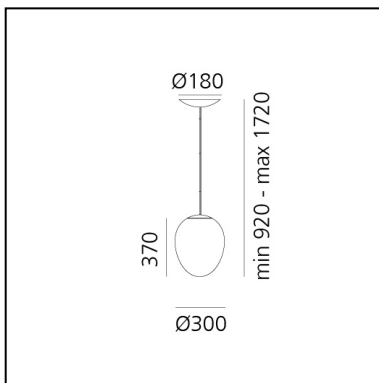

Stellar Nebula - 30

BIG - Bjarke Ingels Group

IP20   Dimmerable: 

LUMINAIRE

- Watt: **20W**
- Delivered lumens output: **1890lm**
- CCT: **3000K**
- Efficiency: **83%**
- Efficacy: **94.50lm/W**
- CRI: **90**
- Dimmable Typology: **Push**

DIMENSIONS

- Height: **cm 37**
- Diameter: **cm 30**