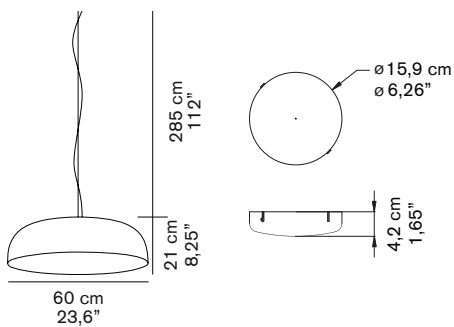

CANOPY 421/L

Francesco Rota
2009

Lampada a sospensione a luce led indiretta, riflettore e schermo paraluce in metallo verniciato bianco, anche bicolore.

Suspension lamp giving indirect led light. Reflector and lampshade screen in lacquered metal white, or two-colors.

DIMENSIONI/DIMENSIONS

MATERIALI/MATERIALS

alluminio
aluminium

COLORE/COLORS

bianco lucido/lacquered white RAL9003

esterno bronzo/external bronze
interno bianco/inner white RAL9003

SORGENTI/BULBS

1 x 25 W - LED
3000°K - 4500 lm - CRI>85

IMBALLO/PACKAGING

dim./dim. 65x65x27 cm / 25,6"x25,6"x10,6"
volume/volume 0,114 m³ / 4,02 ft³
peso/weight 8,5 kg / 18,7 lb

TIPOLOGIA/TYPE

interno - lampada da sospensione
indoor - suspension lamp

CURVA FOTOMETRICA/ PHOTOMETRIC CURVE