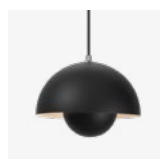

→ Matt Black