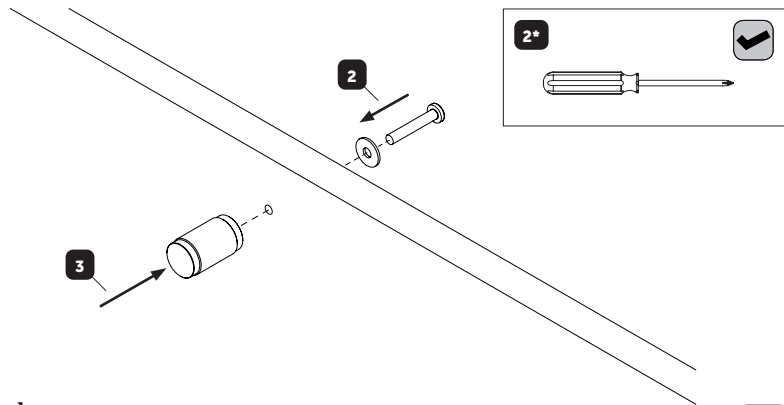

*【 プラスドライバー 】

※ドライバーは付属しません。別途ご用意ください。