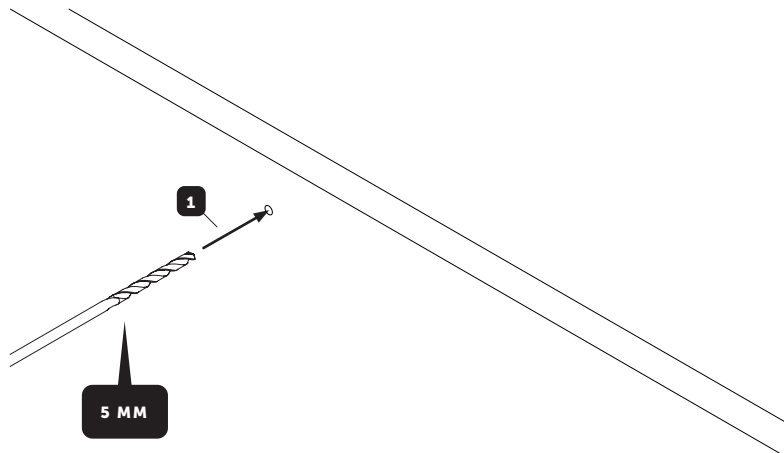

BUSTER+PUNCH

LONDON

FURNITURE KNOB / CROSS

取扱説明書

住宅用。屋内のみ設置可能。

免責事項:本製品は商用利用には適しておりません。
本製品を導入・設置する際は専門家にお問い合わせください。
BUSTER + PUNCHは使用方法や導入方法等の
責任を一切負いません。
本製品は湿気が多い場所には適しておりません。

BUSTERANDPUNCH.COM/JP

L0194

1

2

*【 プラスドライバー 】

※ドライバーは付属しません。別途ご用意ください。