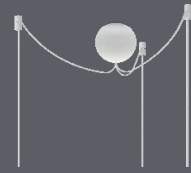

CANNONBALL COLLECTION
recommendations | EU

UIMAGE

Cannonball
4031 / 4032 - A

Cannonball cluster 2
4089 / 4091 - B

Cannonball cluster 3
4090 / 4092 - C

Materials: Silicone. Textile cord length: 2.5 m
Recommended bulb: E27, max 15W LED

COMP. LAMPSHADES

VARIANTS

COMP. LAMPSHADES

VARIANTS

Acorn A / B / C

Aluvia medium A / B / C
Aluvia mini A / B / C

Alva medium A / B / C
Alva mini A / B / C

Carmina medium A / B / C
Carmina mini A / B / C

Clava A / B / C

Clava Dine A / B / C

Clava Dine Wood A / B / C

Conia medium A / B / C
Conia mini A / B / C

Cornet A / B / C

Cuna A / B / C

Silvia medium A / B / C
Silvia mini A / B / C

Eos xx-large A / B / C
Eos x-large A / B / C
Eos large A / B / C
Eos medium A / B / C
Eos mini A / B / C
Eos micro A / B / C