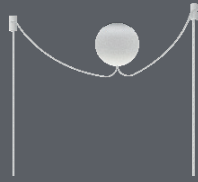

CANNONBALL COLLECTION
recommendations | EU

UIMAGE

Cannonball
4031 / 4032 - A

Cannonball cluster 2
4089 / 4091 - B

Cannonball cluster 3
4090 / 4092 - C

Materials: Silicone. Textile cord length: 2.5 m
Recommended bulb: E27, max 15W LED

COMP. LAMPSHADES

VARIANTS

COMP. LAMPSHADES

VARIANTS

Acorn A / B / C

Aluvia medium A / B / C
Aluvia mini A / B / C

Alva medium A / B / C
Alva mini A / B / C

Carmina medium A / B / C
Carmina mini A / B / C

Clava A / B / C

Clava Dine A / B / C

Clava Dine Wood A / B / C

Conia medium A / B / C
Conia mini A / B / C

Cornet A / B / C

Cuna A / B / C

Silvia medium A / B / C
Silvia mini A / B / C

Eos xx-large A / B / C
Eos x-large A / B / C
Eos large A / B / C
Eos medium A / B / C
Eos mini A / B / C
Eos micro A / B / C