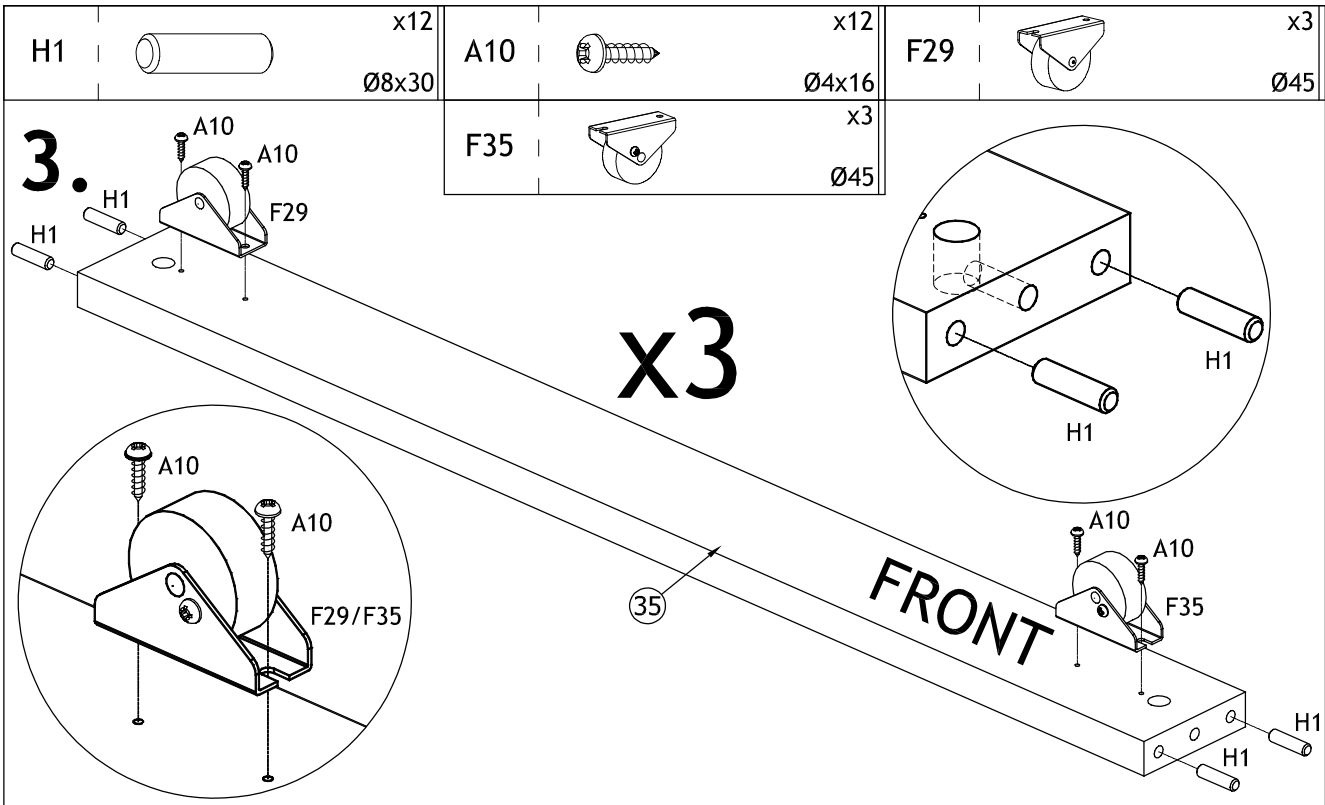

# SEASIDE

021224 Sengeskuffe  
021224 Bed drawer  
021224 Bettschublade

OLIVER FURNITURE A/S  
Ndr. Strandvej 119 A  
3150 Hellebæk  
Denmark  
Tel. +45 4970 7317  
www.oliverfurniture.com

A27	 x8 Ø7x50	H1	 x20 Ø8x30	A66	 x20 Ø3,5x25
A5	 x1 4 mm	A10	 x20 Ø4x16	D19	 x8 11 mm
D20	 x8	D8	 x14 M8x8,5	D66	 x14 Ø14x14,5
F29	 x3 Ø45	D6	 x14 M6x45	F28	 x4 Ø25
F35	 x3 Ø45	A245	 x2 Ø4,2x22	B90	 x1 20x350mm

**D** Sehr geehrter Kunde, hier haben Sie die Möglichkeit mitgelieferte Schrauben nachzumessen.

Teil-Nr. Pieces-no. Enheds. Nr.	Anzahl Quantities Antal	Colis-Nr. Package-no. Pakke nr.	Maß, mm Dimensions, mm Størrelse, mm	✓
33	2	031199	1818 x 214 x 18	
34	2	031199	900 x 175 x 18	
35	3	031199	900 x 90 x 24	
37	2	031199	900 x 120 x 18	
38	4	031199	60 x 50 x 18	
40	2	031199	60 x 20 x 12	
41	1	031223	1758 x 898 x 15	

D8		x7 M8x8,5	D66		x7 Ø14x14,5	A245		x3 4x20
B90		x1 20x350mm						

# 5.

D19  x8  
11 mm

6.

A27  x8  
Ø7x50

A5  x1  
4 mm

D20  x8

7.

x2