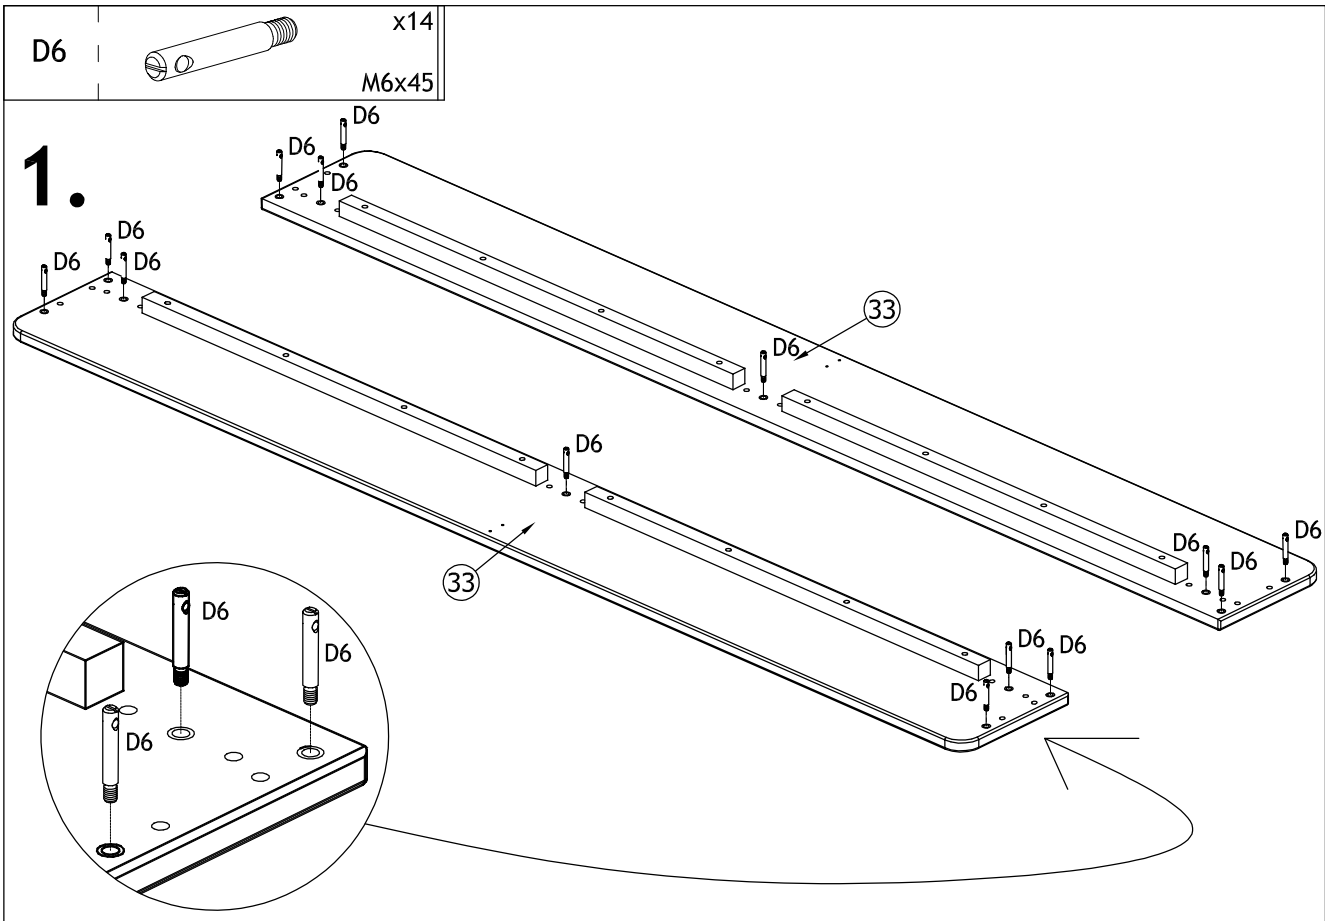

# SEASIDE

021224 Sengeskuffe  
021224 Bed drawer  
021224 Bettschublade

OLIVER FURNITURE A/S  
Ndr. Strandvej 119 A  
3150 Hellebæk  
Denmark  
Tel. +45 4970 7317  
www.oliverfurniture.com

A27	 x8 Ø7x50	H1	 x20 Ø8x30	A66	 x20 Ø3,5x25
A5	 x1 4 mm	A10	 x20 Ø4x16	D19	 x8 11 mm
D20	 x8	D8	 x14 M8x8,5	D66	 x14 Ø14x14,5
F29	 x3 Ø45	D6	 x14 M6x45	F28	 x4 Ø25
F35	 x3 Ø45	A245	 x2 Ø4,2x22	B90	 x1 20x350mm

**D** Sehr geehrter Kunde, hier haben Sie die Möglichkeit mitgelieferte Schrauben nachzumessen.

Teil-Nr. Pieces-no. Enheds. Nr.	Anzahl Quantities Antal	Colis-Nr. Package-no. Pakke nr.	Maß, mm Dimensions, mm Størrelse, mm	✓
33	2	031199	1818 x 214 x 18	
34	2	031199	900 x 175 x 18	
35	3	031199	900 x 90 x 24	
37	2	031199	900 x 120 x 18	
38	4	031199	60 x 50 x 18	
40	2	031199	60 x 20 x 12	
41	1	031223	1758 x 898 x 15	

D8		x7 M8x8,5	D66		x7 Ø14x14,5	A245		x3 4x20
B90		x1 20x350mm						

# 5.

D19  x8  
11 mm

6.

A27  x8  
Ø7x50

A5  x1  
4 mm

D20  x8

7.

x2