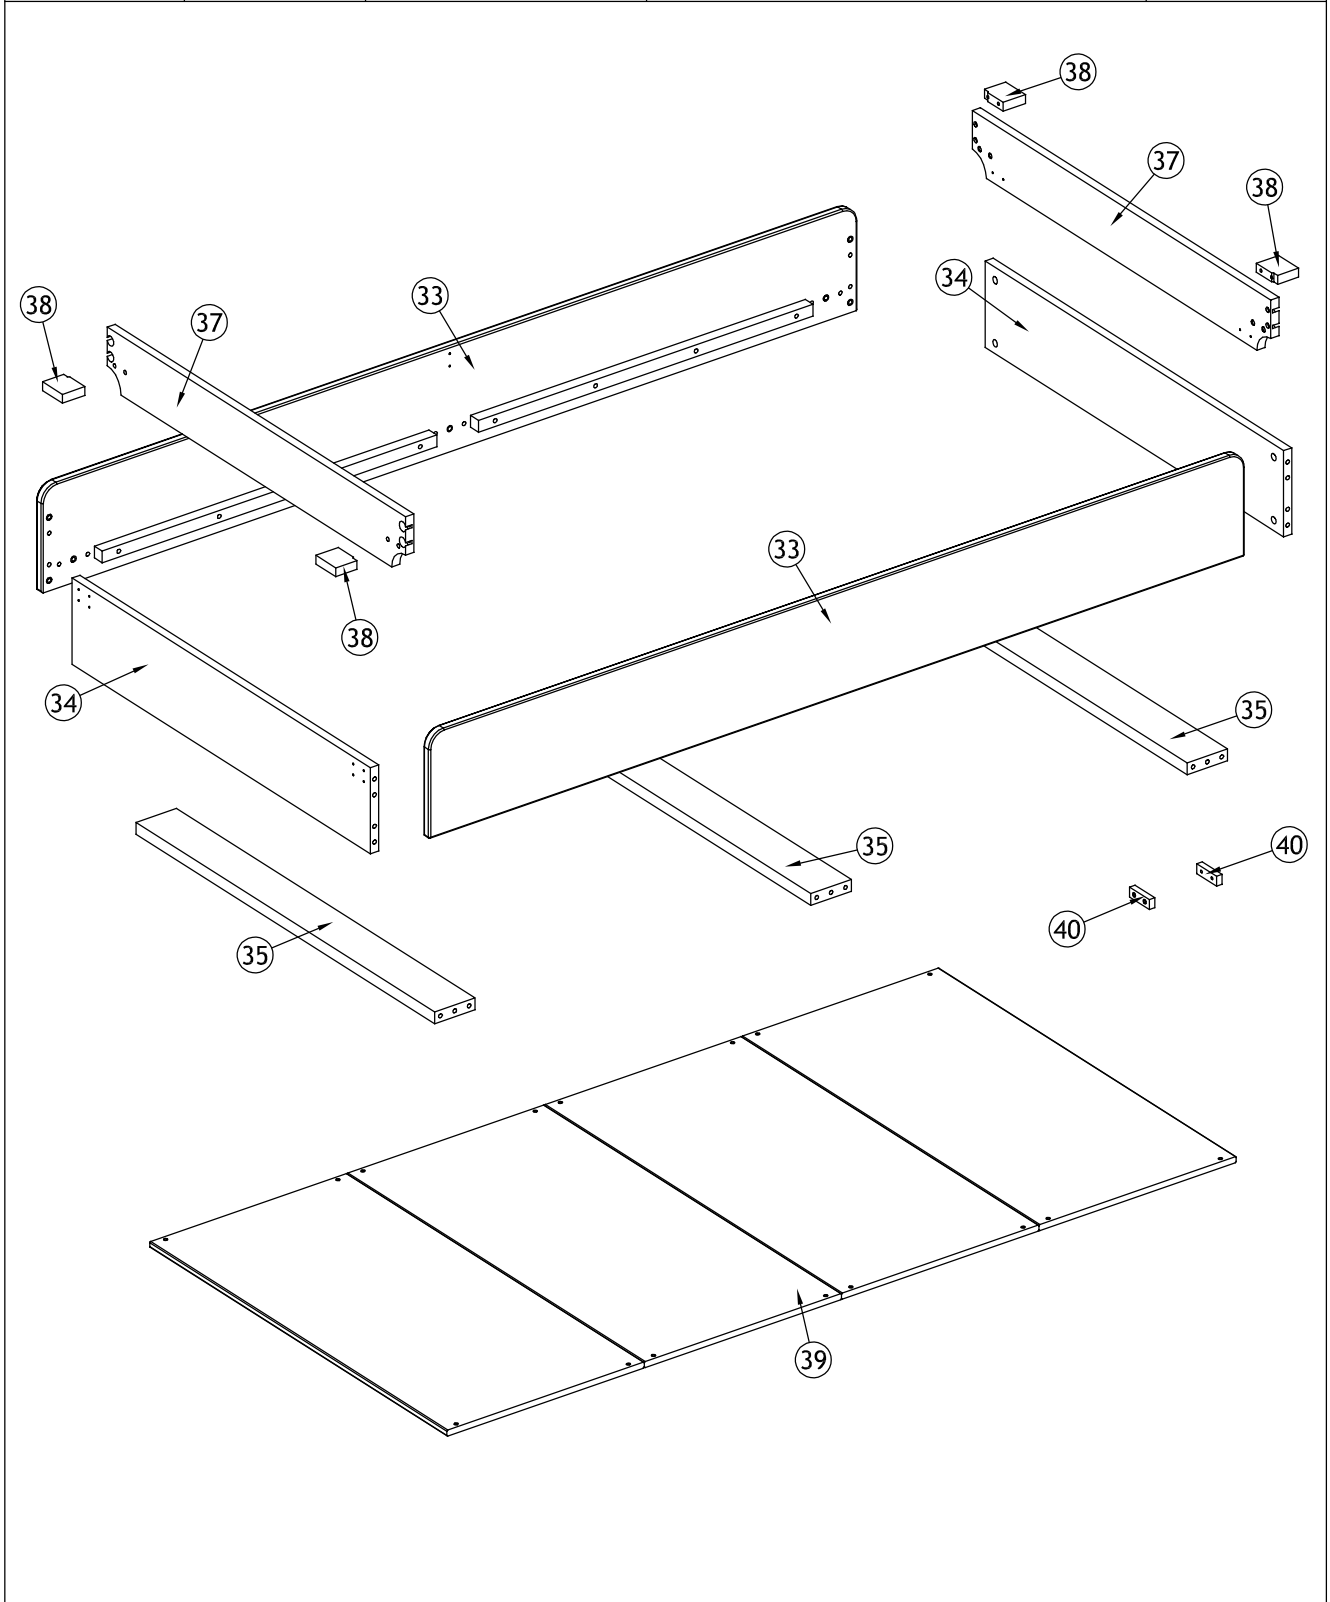

# SEASIDE

021224 Sengeskuffe  
021224 Bed drawer  
021224 Bettschublade

OLIVER FURNITURE A/S  
Ndr. Strandvej 119 A  
3150 Hellebæk  
Denmark  
Tel. +45 4970 7317  
www.oliverfurniture.com

A27	 x8 Ø7x50	H1	 x20 Ø8x30	A66	 x20 Ø3,5x25
A5	 x1 4 mm	A10	 x20 Ø4x16	D19	 x8 11 mm
D20	 x8	D8	 x14 M8x8,5	D66	 x14 Ø14x14,5
F29	 x3 Ø45	D6	 x14 M6x45	F28	 x4 Ø25
F35	 x3 Ø45	A245	 x2 Ø4,2x22	B90	 x1 20x350mm

**D** Sehr geehrter Kunde, hier haben Sie die Möglichkeit mitgelieferte Schrauben nachzumessen.

Teil-Nr. Pieces-no. Enheds. Nr.	Anzahl Quantities Antal	Colis-Nr. Package-no. Pakke nr.	Maß, mm Dimensions, mm Størrelse, mm	✓
33	2	031199	1818 x 214 x 18	
34	2	031199	900 x 175 x 18	
35	3	031199	900 x 90 x 24	
37	2	031199	900 x 120 x 18	
38	4	031199	60 x 50 x 18	
40	2	031199	60 x 20 x 12	
41	1	031223	1758 x 898 x 15	

D8		x7 M8x8,5	D66		x7 Ø14x14,5	A245		x3 4x20
B90		x1 20x350mm						

# 5.

D19  x8  
11 mm

6.

A27  x8  
Ø7x50

A5  x1  
4 mm

D20  x8

7.

x2