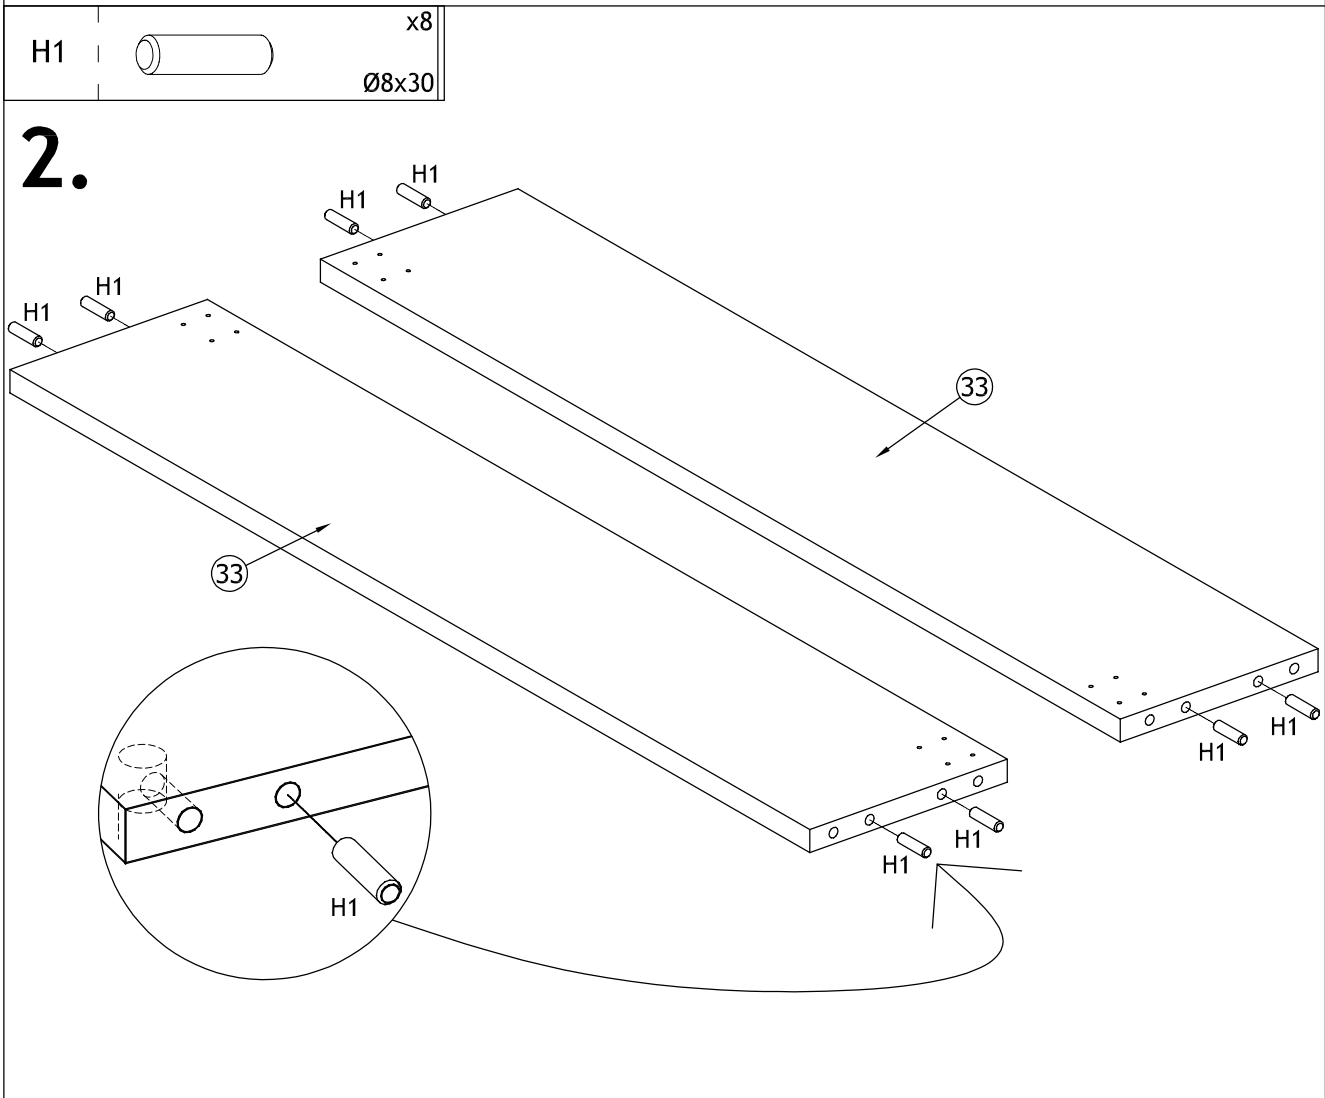

# SEASIDE

021224 Sengeskuffe  
021224 Bed drawer  
021224 Bettschublade

OLIVER FURNITURE A/S  
Ndr. Strandvej 119 A  
3150 Hellebæk  
Denmark  
Tel. +45 4970 7317  
www.oliverfurniture.com

A27	 x8 Ø7x50	H1	 x20 Ø8x30	A66	 x20 Ø3,5x25
A5	 x1 4 mm	A10	 x20 Ø4x16	D19	 x8 11 mm
D20	 x8	D8	 x14 M8x8,5	D66	 x14 Ø14x14,5
F29	 x3 Ø45	D6	 x14 M6x45	F28	 x4 Ø25
F35	 x3 Ø45	A245	 x2 Ø4,2x22	B90	 x1 20x350mm

**D** Sehr geehrter Kunde, hier haben Sie die Möglichkeit mitgelieferte Schrauben nachzumessen.

Teil-Nr. Pieces-no. Enheds. Nr.	Anzahl Quantities Antal	Colis-Nr. Package-no. Pakke nr.	Maß, mm Dimensions, mm Størrelse, mm	✓
33	2	031199	1818 x 214 x 18	
34	2	031199	900 x 175 x 18	
35	3	031199	900 x 90 x 24	
37	2	031199	900 x 120 x 18	
38	4	031199	60 x 50 x 18	
40	2	031199	60 x 20 x 12	
41	1	031223	1758 x 898 x 15	

D8		x7 M8x8,5	D66		x7 Ø14x14,5	A245		x3 4x20
B90		x1 20x350mm						

# 5.

D19  x8  
11 mm

6.

A27  x8  
Ø7x50

A5  x1  
4 mm

D20  x8

7.

x2