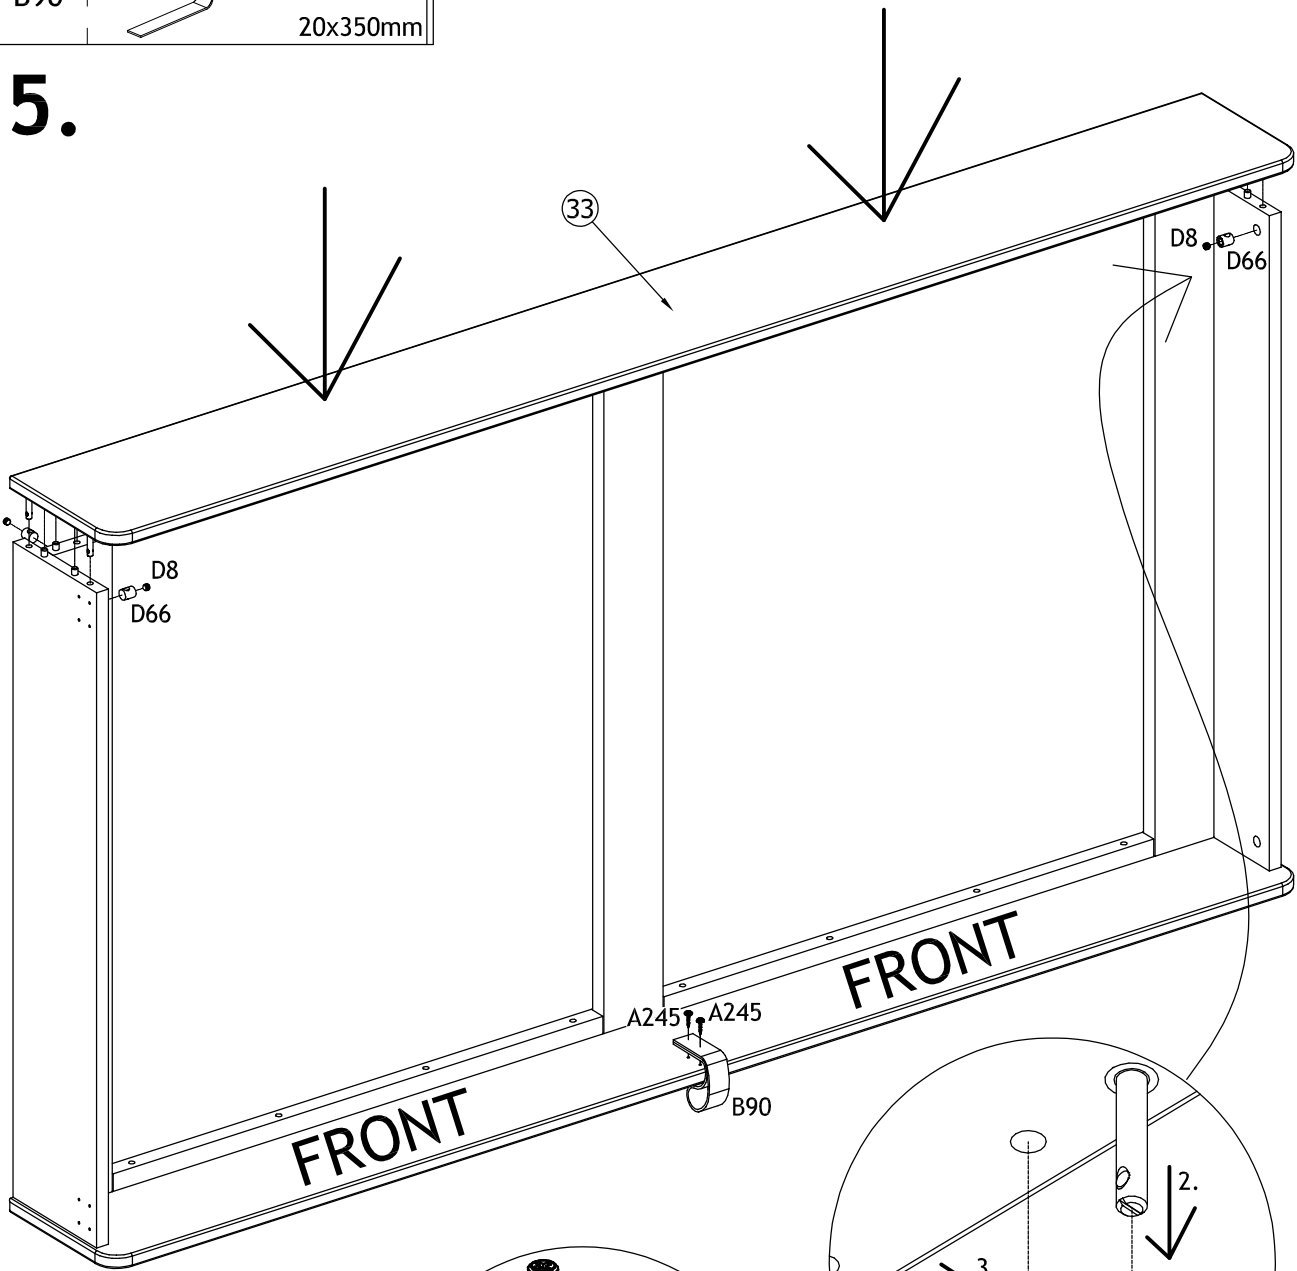

# SEASIDE

021224 Sengeskuffe  
021224 Bed drawer  
021224 Bettschublade

OLIVER FURNITURE A/S  
Ndr. Strandvej 119 A  
3150 Hellebæk  
Denmark  
Tel. +45 4970 7317  
www.oliverfurniture.com

A27	 x8 Ø7x50	H1	 x20 Ø8x30	A66	 x20 Ø3,5x25
A5	 x1 4 mm	A10	 x20 Ø4x16	D19	 x8 11 mm
D20	 x8	D8	 x14 M8x8,5	D66	 x14 Ø14x14,5
F29	 x3 Ø45	D6	 x14 M6x45	F28	 x4 Ø25
F35	 x3 Ø45	A245	 x2 Ø4,2x22	B90	 x1 20x350mm

**D** Sehr geehrter Kunde, hier haben Sie die Möglichkeit mitgelieferte Schrauben nachzumessen.

Teil-Nr. Pieces-no. Enheds. Nr.	Anzahl Quantities Antal	Colis-Nr. Package-no. Pakke nr.	Maß, mm Dimensions, mm Størrelse, mm	✓
33	2	031199	1818 x 214 x 18	
34	2	031199	900 x 175 x 18	
35	3	031199	900 x 90 x 24	
37	2	031199	900 x 120 x 18	
38	4	031199	60 x 50 x 18	
40	2	031199	60 x 20 x 12	
41	1	031223	1758 x 898 x 15	

D8		x7 M8x8,5	D66		x7 Ø14x14,5	A245		x3 4x20
B90		x1 20x350mm						

# 5.

D19  x8  
11 mm

6.

A27  x8  
Ø7x50

A5  x1  
4 mm

D20  x8

7.

x2