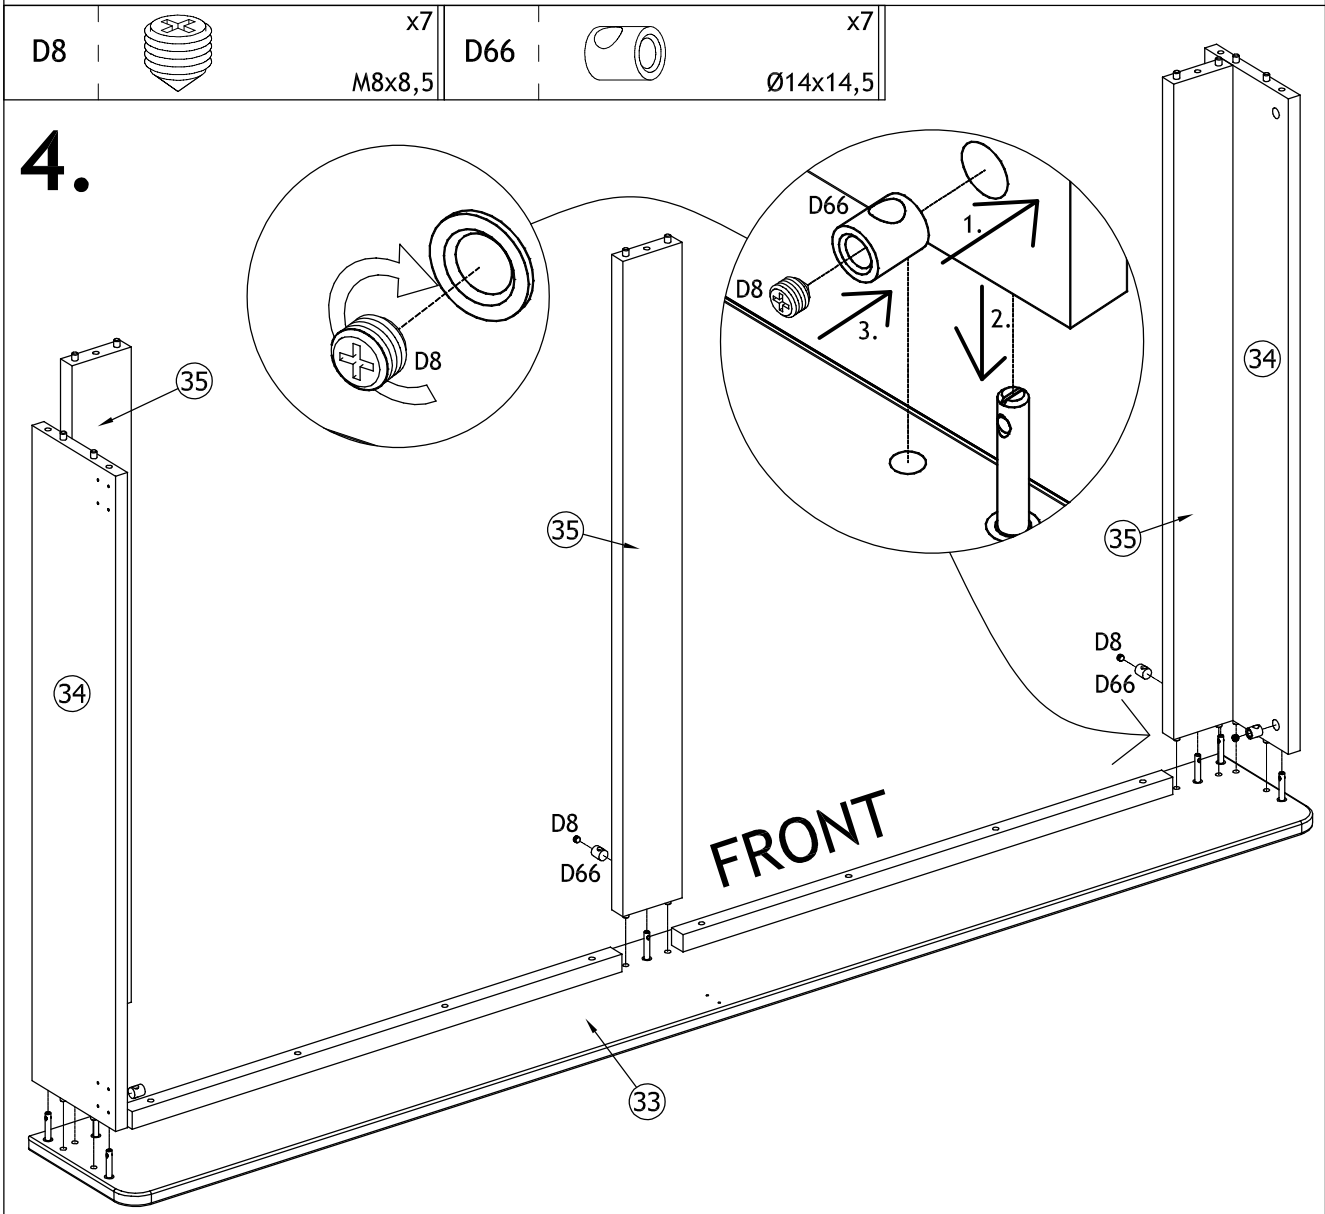

# SEASIDE

021224 Sengeskuffe  
021224 Bed drawer  
021224 Bettschublade

OLIVER FURNITURE A/S  
Ndr. Strandvej 119 A  
3150 Hellebæk  
Denmark  
Tel. +45 4970 7317  
www.oliverfurniture.com

A27	 x8 Ø7x50	H1	 x20 Ø8x30	A66	 x20 Ø3,5x25
A5	 x1 4 mm	A10	 x20 Ø4x16	D19	 x8 11 mm
D20	 x8	D8	 x14 M8x8,5	D66	 x14 Ø14x14,5
F29	 x3 Ø45	D6	 x14 M6x45	F28	 x4 Ø25
F35	 x3 Ø45	A245	 x2 Ø4,2x22	B90	 x1 20x350mm

**D** Sehr geehrter Kunde, hier haben Sie die Möglichkeit mitgelieferte Schrauben nachzumessen.

Teil-Nr. Pieces-no. Enheds. Nr.	Anzahl Quantities Antal	Colis-Nr. Package-no. Pakke nr.	Maß, mm Dimensions, mm Størrelse, mm	✓
33	2	031199	1818 x 214 x 18	
34	2	031199	900 x 175 x 18	
35	3	031199	900 x 90 x 24	
37	2	031199	900 x 120 x 18	
38	4	031199	60 x 50 x 18	
40	2	031199	60 x 20 x 12	
41	1	031223	1758 x 898 x 15	

D8		x7 M8x8,5	D66		x7 Ø14x14,5	A245		x3 4x20
B90		x1 20x350mm						

# 5.

D19  x8  
11 mm

6.

A27  x8  
Ø7x50

A5  x1  
4 mm

D20  x8

7.

x2