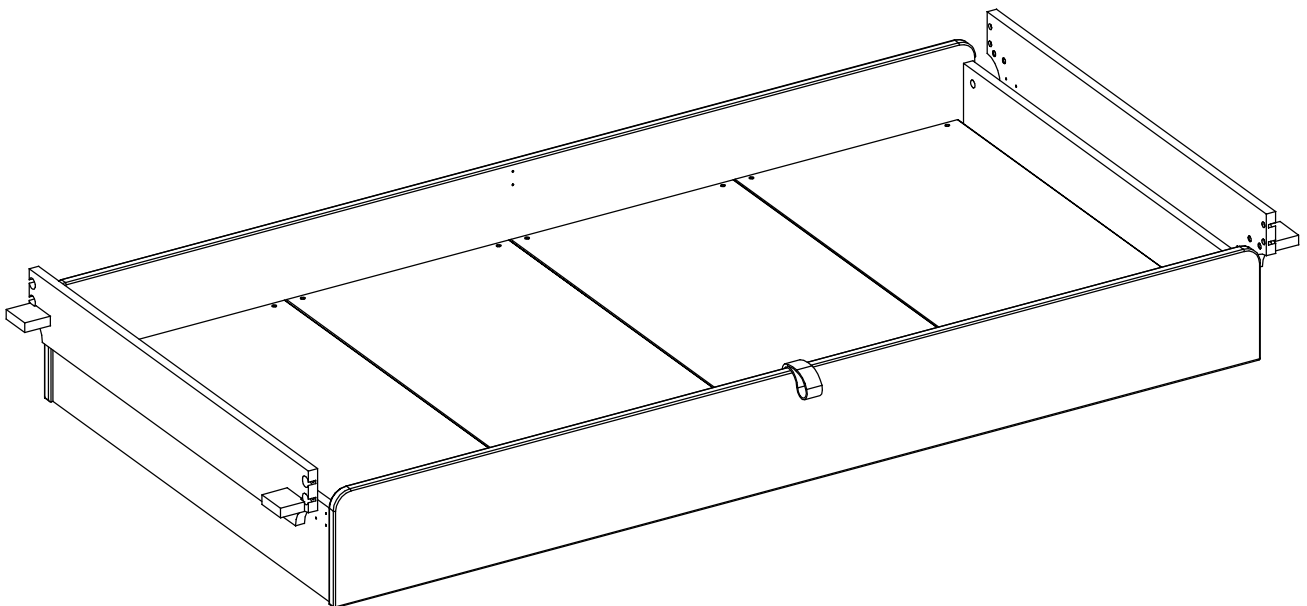

# SEASIDE

021224 Sengeskuffe  
021224 Bed drawer  
021224 Bettschublade

OLIVER FURNITURE A/S  
Ndr. Strandvej 119 A  
3150 Hellebæk  
Denmark  
Tel. +45 4970 7317  
www.oliverfurniture.com

A27	 x8 Ø7x50	H1	 x20 Ø8x30	A66	 x20 Ø3,5x25
A5	 x1 4 mm	A10	 x20 Ø4x16	D19	 x8 11 mm
D20	 x8	D8	 x14 M8x8,5	D66	 x14 Ø14x14,5
F29	 x3 Ø45	D6	 x14 M6x45	F28	 x4 Ø25
F35	 x3 Ø45	A245	 x2 Ø4,2x22	B90	 x1 20x350mm

**D** Sehr geehrter Kunde, hier haben Sie die Möglichkeit mitgelieferte Schrauben nachzumessen.

Teil-Nr. Pieces-no. Enheds. Nr.	Anzahl Quantities Antal	Colis-Nr. Package-no. Pakke nr.	Maß, mm Dimensions, mm Størrelse, mm	✓
33	2	031199	1818 x 214 x 18	
34	2	031199	900 x 175 x 18	
35	3	031199	900 x 90 x 24	
37	2	031199	900 x 120 x 18	
38	4	031199	60 x 50 x 18	
40	2	031199	60 x 20 x 12	
41	1	031223	1758 x 898 x 15	

D8		x7 M8x8,5	D66		x7 Ø14x14,5	A245		x3 4x20
B90		x1 20x350mm						