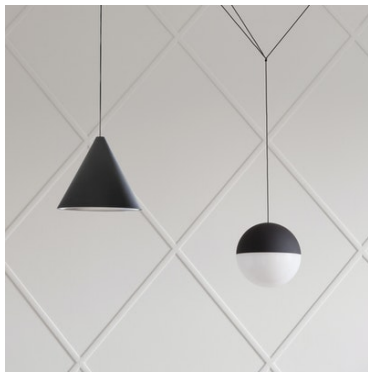

## STRING LIGHT EU/UL ROSONE BLU

F6482014

Designed by Michael Anastassiades