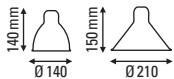

RÉFLECTEURS SHADES

Copper White
COP-WH

Raw Copper
COP-RAW

Raw Copper White
COP-RAW-WH

Brass
BR

Gold
GOL

Bare
(Round & N°304
bathroom only)

Frosted Glass
(Round shade only)
GL

Polycarbonate
(Round shade only)
PC