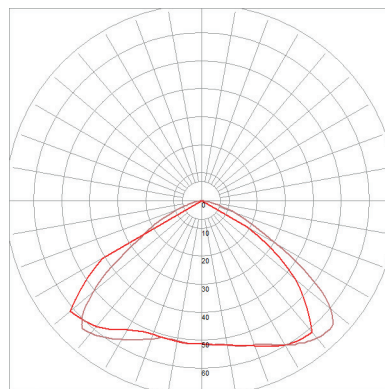

de Bernard-Albin Gras

FICHE TECHNIQUE TECHNICAL SHEET

DONNÉES PHOTOMÉTRIQUES PHOTOMETRIC DATA

Flux 177,74 lm
(valeur indicative)
(indicative data)

Tc NA

CRI NA

Ampoule testée E14
Tested lamp **Led filament**
4 W
320 lumens
2700 K

CLASSIC ROUND SHADE

Flux 220,98 lm
(valeur indicative)
(indicative data)

Tc NA

CRI NA

Ampoule testée E14
Tested lamp **Led filament**
4 W
320 lumens
2700 K

CLASSIC CONIC SHADE