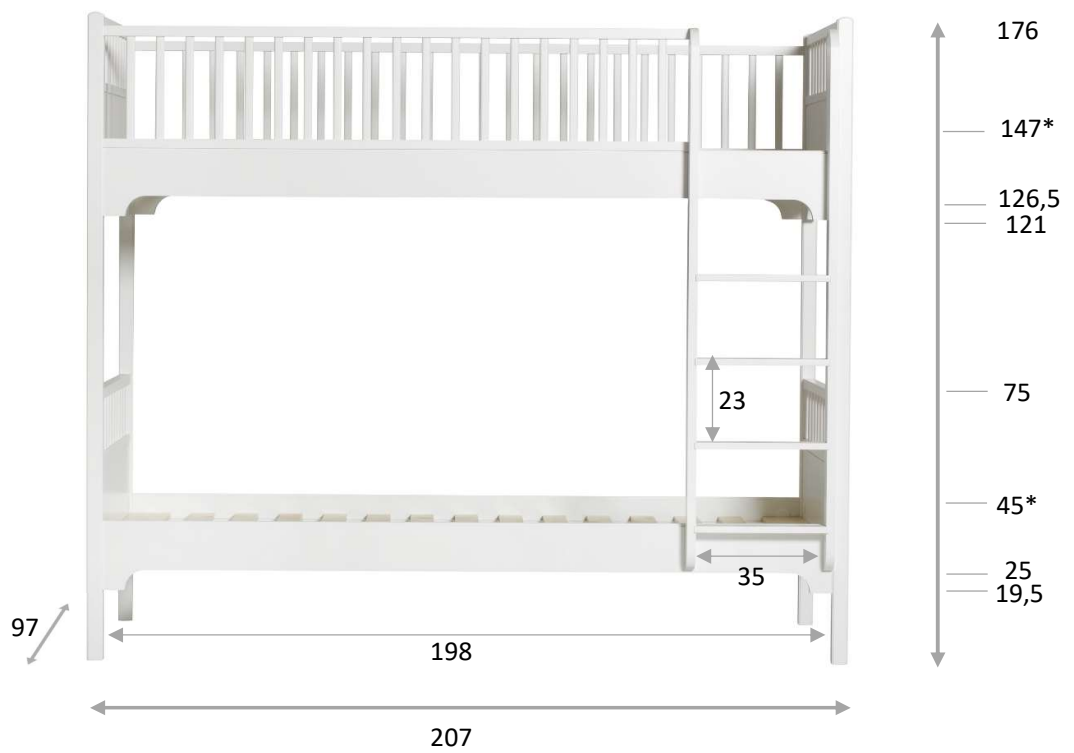

## Seaside bed measurement guide

*\*Mattress height (supplied by Oliver furniture). All dimensions in centimetres.*

**Classic Day bed 021216 / Classic Junior day bed 021229**

**Classic Low loft bed 021213 / Classic Junior low loft bed 021229**

Classic Loft bed 021218

Ladder step width 7,5  
Mattress 200 x 90 x 13

Classic Bunk bed 021219

**Rooftop 021256**

Bed height including rooftop:

**Junior bed** 135,5 cm

**Low loft bed** 208 cm

**Low bunk bed** 208 cm