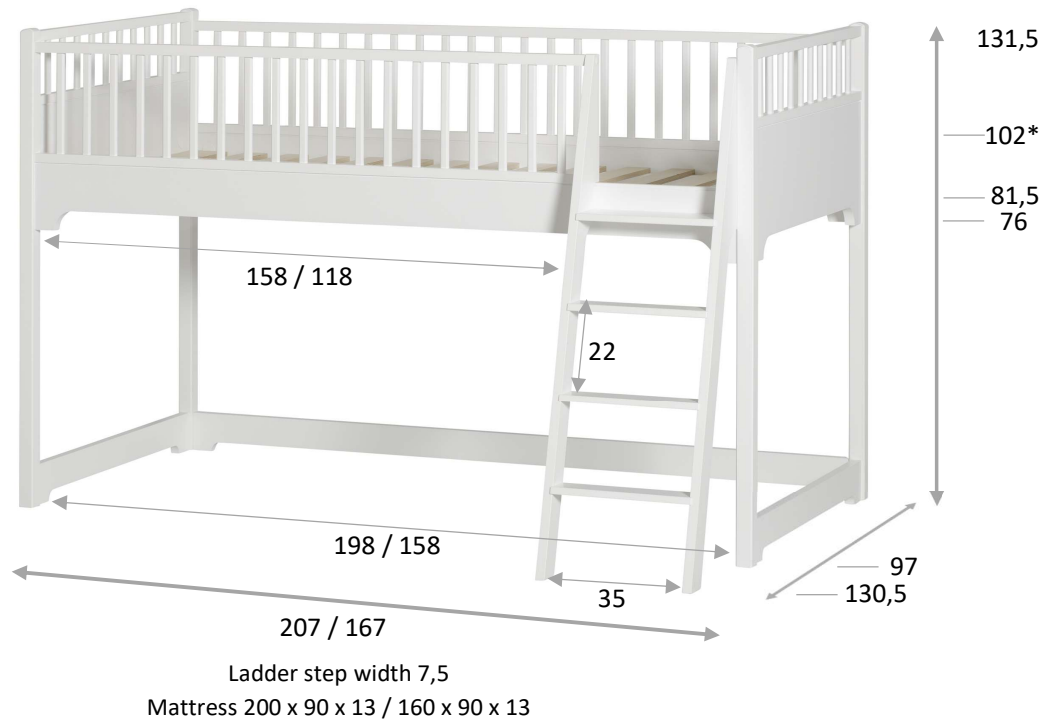

## Seaside bed measurement guide

*\*Mattress height (supplied by Oliver furniture). All dimensions in centimetres.*

**Classic Day bed 021216 / Classic Junior day bed 021229**

**Classic Low loft bed 021213 / Classic Junior low loft bed 021229**

Classic Loft bed 021218

Ladder step width 7,5  
Mattress 200 x 90 x 13

Classic Bunk bed 021219

**Rooftop 021256**

Bed height including rooftop:

**Junior bed** 135,5 cm

**Low loft bed** 208 cm

**Low bunk bed** 208 cm