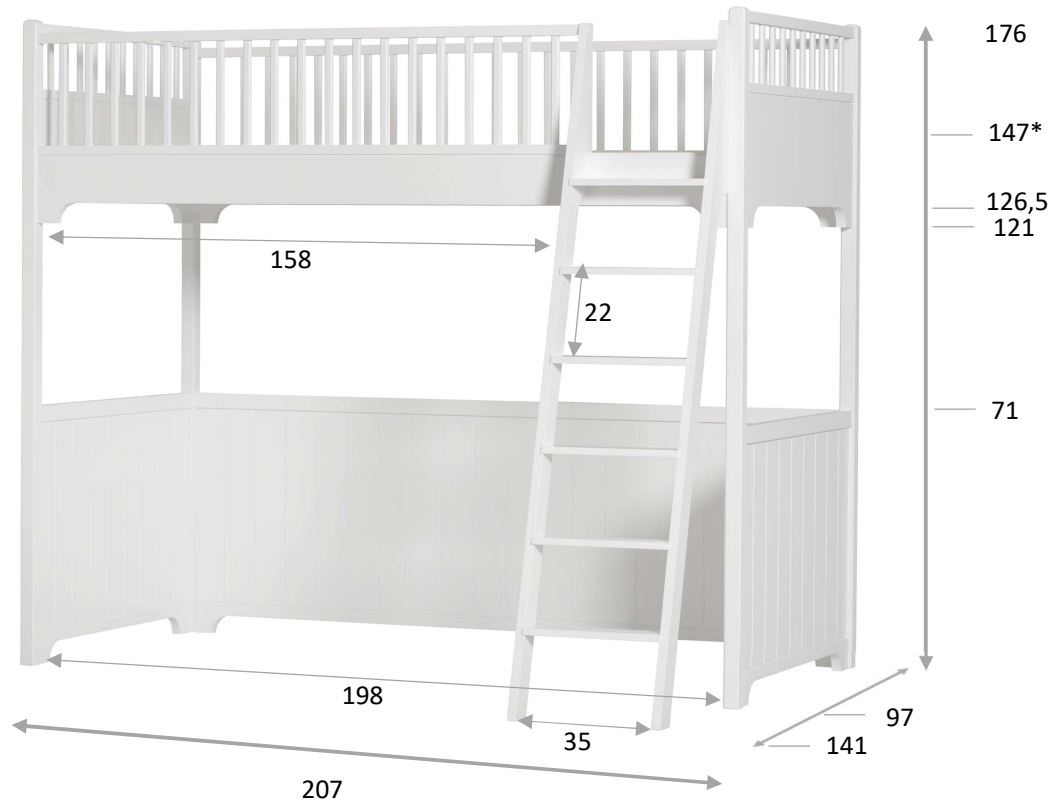

## Seaside bed measurement guide

*\*Mattress height (supplied by Oliver furniture). All dimensions in centimetres.*

**Classic Day bed 021216 / Classic Junior day bed 021229**

**Classic Low loft bed 021213 / Classic Junior low loft bed 021229**

Classic Loft bed 021218

Ladder step width 7,5  
Mattress 200 x 90 x 13

Classic Bunk bed 021219

**Rooftop 021256**

Bed height including rooftop:

**Junior bed** 135,5 cm

**Low loft bed** 208 cm

**Low bunk bed** 208 cm