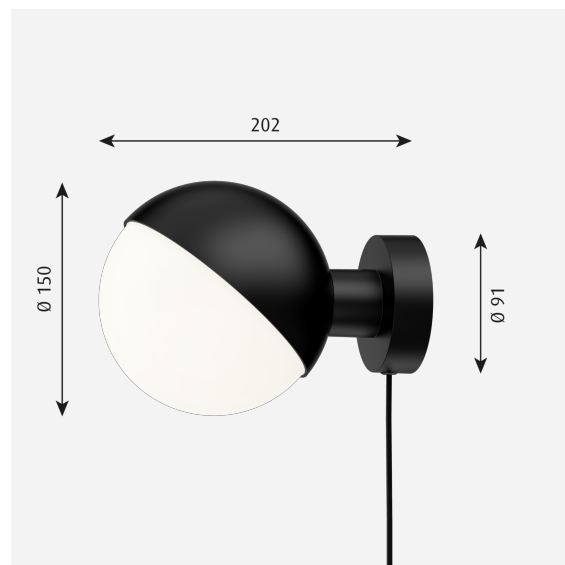

VL Studio V ägg

VL Studio V ägg - 5743150186

Armaturen ger ett bländfritt, mjukt och behagligt ljus. Det treskiktade opalglaslet ger en behaglig och enhetlig belysning i området runt armaturen. Lampskärmen kan lutas 90 grader åt höger eller vänster, vilket möjliggör flexibel ljusfördelning.

Product info

Information

Den justerbara lampskärmen kan lutas 90 grader åt höger eller vänster. Den obehandlade mässingen förändras med tiden och utvecklar patina.

Montering

Glaset kan skruvas loss för byte av ljuskällan. Kabeltyp: Plastledning. Svart för svart version och vit på mässingsversioner. Kabelns längd: 2,5 m. Två alternativ. Med kabel och på/av-strömbrytare på kabel eller variant för montering direkt på eluttaget med på/av på huvudströmbrytaren.

Storlekar och vikt

Bredd x höjd x längd (mm) | 150 x 150 x 201 Max. 13,0 kg

Klass

Kapslingsklass IP20. Med kabel och kontakt: Isolationsklass II ojordat. För montering direkt på eluttag: Isolationsklass I jordat.

Ljuskälla

30W G9

Information

Den justerbara lampskärmen kan lutas 90 grader åt höger eller vänster. Den obehandlade mässingen förändras med tiden och utvecklar patina.

Produktfamilj

VL Studio Bord/Golv

Ljusfördelningsdiagram