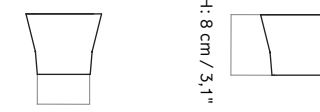

DIMENSIONS

MATERIALS
New Bone China

H8
12,6 cm x 15 cm x 15 cm / 4,9" x 5,9" x 5,9"

H8
H: 8 cm / 3,1"
Ø: 10 cm / 3,9"

BATTERIES
Rechargeable CR2 batteries are not included

H15
19,6 cm x 12 cm x 12 cm / 10,9" x 4,7" x 4,7"

H15
H: 15 cm / 5,9"
Ø: 8 cm / 3,1"

WEIGHT
H8: 0,211 kg / 0,47 lb
H15: 0,24 kg / 0,53 lb
H20: 0,383 kg / 0,84 lb

H20
24,6 cm x 15 cm x 15 cm / 9,7" x 5,9" x 5,9"

MATERIALS & MAINTENANCE
Please visit menuspace.com for materials and care and maintenance instructions.

H8

W: 7 cm / 2,7"

H15

W: 7 cm / 2,7"

H20

W: 7 cm / 2,7"