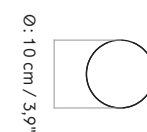

DIMENSIONS

MATERIALS
New Bone China

H8
12,6 cm x 15 cm x 15 cm / 4,9" x 5,9" x 5,9"

H8
H: 8 cm / 3,1"
Ø: 10 cm / 3,9"

BATTERIES
Rechargeable CR2 batteries are not included

H15
19,6 cm x 12 cm x 12 cm / 10,9" x 4,7" x 4,7"

H15
H: 15 cm / 5,9"
Ø: 8 cm / 3,1"

WEIGHT
H8: 0,211 kg / 0,47 lb
H15: 0,24 kg / 0,53 lb
H20: 0,383 kg / 0,84 lb

H20
24,6 cm x 15 cm x 15 cm / 9,7" x 5,9" x 5,9"

MATERIALS & MAINTENANCE
Please visit menuspace.com for materials and care and maintenance instructions.

H8

W: 7 cm / 2,7"

H15

W: 7 cm / 2,7"

H20

W: 7 cm / 2,7"