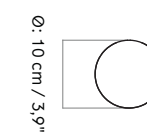

DIMENSIONS

MATERIALS
New Bone China

H8
12,6 cm x 15 cm x 15 cm / 4,9" x 5,9" x 5,9"

H8
H: 8 cm / 3,1"
Ø: 10 cm / 3,9"

BATTERIES
Rechargeable CR2 batteries are not included

H15
19,6 cm x 12 cm x 12 cm / 10,9" x 4,7" x 4,7"

H15
H: 15 cm / 5,9"
Ø: 8 cm / 3,1"

WEIGHT
H8: 0,211 kg / 0,47 lb
H15: 0,24 kg / 0,53 lb
H20: 0,383 kg / 0,84 lb

H20
24,6 cm x 15 cm x 15 cm / 9,7" x 5,9" x 5,9"

MATERIALS & MAINTENANCE
Please visit menuspace.com for materials and care and maintenance instructions.

H8

W: 7 cm / 2,7"

H15

W: 7 cm / 2,7"

H20

W: 7 cm / 2,7"