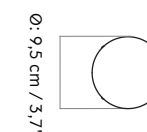

DIMENSIONS

MATERIALS
New Bone China

H8
12,6 cm x 15 cm x 15 cm / 4,9" x 5,9" x 5,9"

H8
H: 8 cm / 3,1"
Ø: 10 cm / 3,9"

BATTERIES
Rechargeable CR2 batteries are not included

H15
19,6 cm x 12 cm x 12 cm / 10,9" x 4,7" x 4,7"

H15
H: 15 cm / 5,9"
Ø: 8 cm / 3,1"

WEIGHT
H8: 0,211 kg / 0,47 lb
H15: 0,24 kg / 0,53 lb
H20: 0,383 kg / 0,84 lb

H20
24,6 cm x 15 cm x 15 cm / 9,7" x 5,9" x 5,9"

MATERIALS & MAINTENANCE
Please visit menuspace.com for materials and care and maintenance instructions.

H8

W: 7 cm / 2,7"

H15

W: 7 cm / 2,7"

H20

W: 7 cm / 2,7"