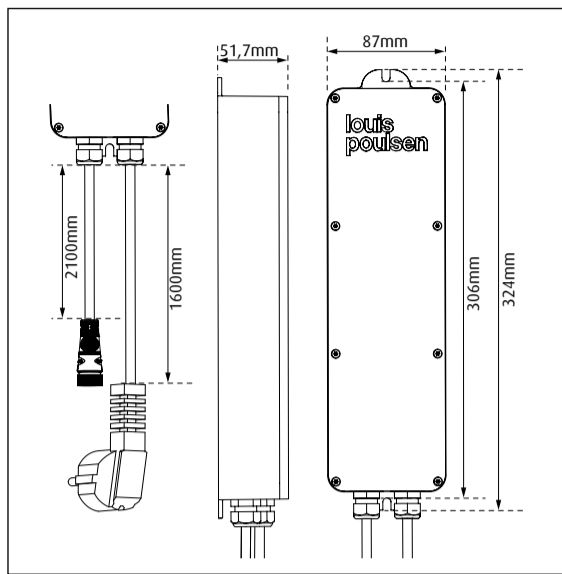

Flindt Garden Spike Adapter Box

louis
poulsen

Design Christian Flindt

56500-13

Spænding/frekvens Voltage/frequency Spannung/frequenz Spänning/frekvens Tensione/frequenza Voltage/frequence Tensión/frecuencia Jännit/taajuus	Udgangsspænding Output Voltage Ausgangsspannung Utgangsspänning Tensione uscita Voltage de sortie Tensión de salida Ulostulojännite	Vægt Weight Gewicht Vikt Peso/ingombro Poids Peso Paino	Isolationsklasse Electric shock protection Schutzklasse Isolationsklass Classe di isolamento Protection au choc électrique Clase de aislamiento Eristysluokka	Tæthedsklasse Ingress protection Schutzart Kapslingsklass Grado di protezione Indice de protection Clase de protección Kotelointiluokka
220-240V/50-60Hz	DC 24V SELV  / 60W	Max. 1,4kg	Cl. I	Protection class Plug IP X4 Protection class box IP 66