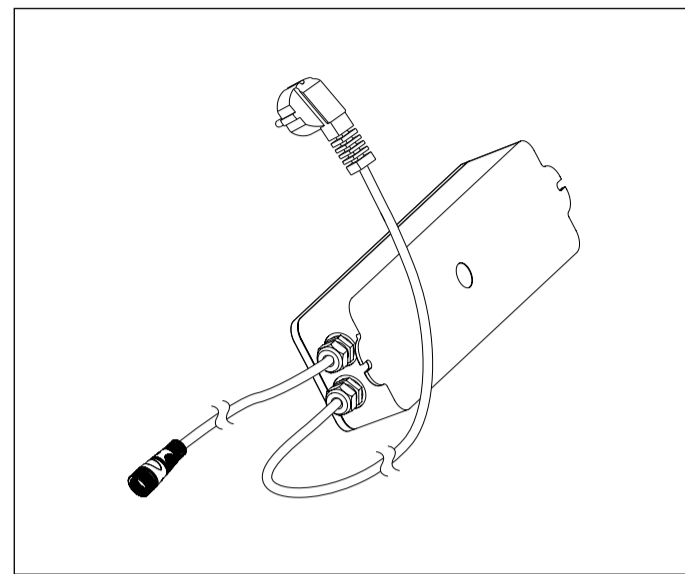

Flindt Garden Spike Adapter Box

louis
poulsen

Design Christian Flindt

56500-13

Spænding/frekvens Voltage/frequency Spannung/frequenz Spänning/frekvens Tensione/frequenza Voltage/frequence Tensión/frecuencia Jännit/taajuus	Udgangsspænding Output Voltage Ausgangsspannung Utgangsspänning Tensione uscita Voltage de sortie Tensión de salida Ulostulojännite	Vægt Weight Gewicht Vikt Peso/ingombro Poids Peso Paino	Isolationsklasse Electric shock protection Schutzklasse Isolationsklass Classe di isolamento Protection au choc électrique Clase de aislamiento Eristysluokka	Tæthedsklasse Ingress protection Schutzart Kapslingsklass Grado di protezione Indice de protection Clase de protección Kotelointiluokka
220-240V/50-60Hz	DC 24V SELV  / 60W	Max. 1,4kg	Cl. I	Protection class Plug IP X4 Protection class box IP 66