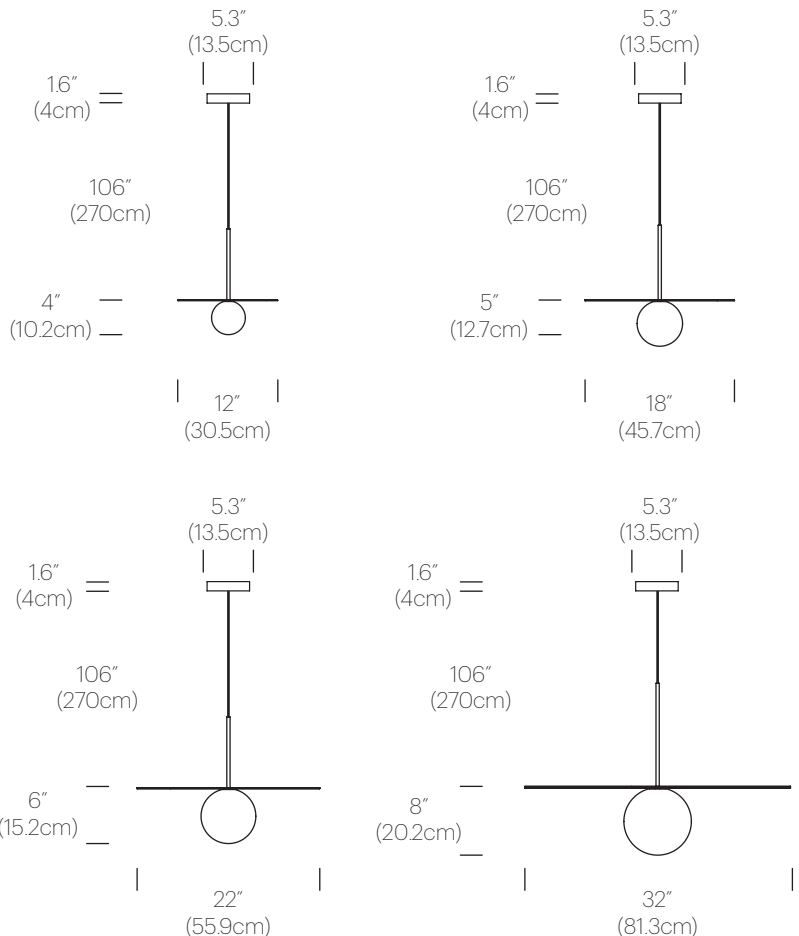

## PACKAGING WEIGHT AND DIMENSIONS

Bola Disc 12	4LBS	15" X 7"
(Steel Shade)	1.8KG	38cm X 18cm
Bola Disc 12	2.4LBS	15" X 7"
(White Aluminum Shade)	1.1KG	38cm X 18cm
Bola Disc 18	8.6LBS	20.75" X 8"
(Steel Shade)	3.9KG	53cm X 20cm
Bola Disc 18	6.75LBS	20.75" X 8"
(White Aluminum Shade)	3KG	53cm X 20cm
Bola Disc 22	12.25LBS	24" X 10"
(Steel Shade)	5.6KG	61cm X 25cm
Bola Disc 22	9LBS	24" X 10"
(White Aluminum Shade)	4.1KG	61cm X 25cm
Bola Disc 32	23.8LBS	34.5" X 10.5"
(Steel Shade)	10.8KG	87.6cm X 27cm
Bola Disc 32	17.5LBS	34.5" X 10.5"
(White Aluminum Shade)	7.9KG	87.6cm X 27cm

## DIMENSIONS

BOLA DISC 12, 18, 22, 32