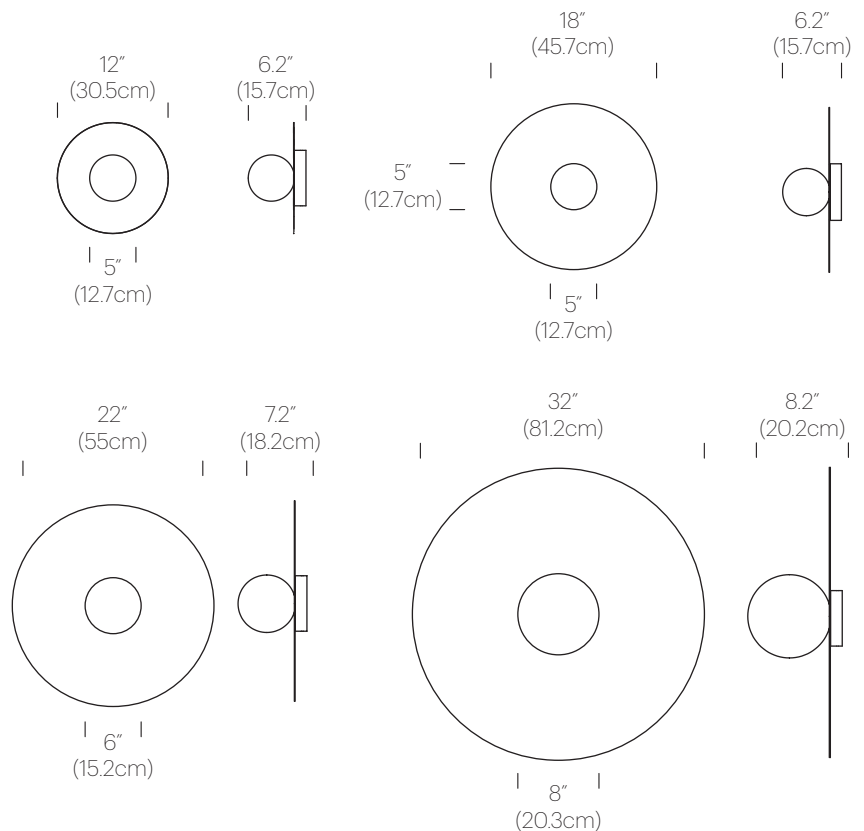

## PACKAGING WEIGHT AND DIMENSIONS

Bola Disc 12	4LBS	15" X 15" X 7"
(Steel Shade)	1.8KG	38cm X 38cm X 18cm
Bola Disc 12	2.4LBS	15" X 15" X 7"
(White Aluminum Shade)	1.1KG	38cm X 38cm X 18cm
Bola Disc 18	8.6LBS	20.75" X 20.75" X 8"
(Steel Shade)	3.9KG	53cm X 53cm X 20cm
Bola Disc 18	6.75LBS	20.75" X 20.75" X 8"
(White Aluminum Shade)	3KG	53cm X 53cm X 20cm
Bola Disc 22	12.25LBS	24" X 24" X 10"
(Steel Shade)	5.6KG	61cm X 61cm X 25cm
Bola Disc 22	9LBS	24" X 24" X 10"
(White Aluminum Shade)	4.1KG	61cm X 61cm X 25cm
Bola Disc 32	23.8LBS	34.5" X 34.5" X 10.5"
(Steel Shade)	10.8KG	87.6cm X 87.6cm X 27cm
Bola Disc 32	17.5LBS	34.5" X 34.5" X 10.5"
(White Aluminum Shade)	7.9KG	87.6cm X 87.6cm X 27cm

## DIMENSIONS

BOLA DISC FLUSH 12, 18, 22, 32