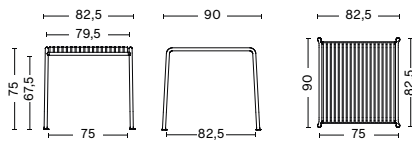

PALISSADE STOOL
 WIDTH 37 CM | 14.50"
 DEPTH 42 CM | 16.50"
 HEIGHT 45 CM | 17.75"

PALISSADE BAR STOOL
 WIDTH 38 CM | 15"
 DEPTH 45 CM | 17.75"
 HEIGHT 78 CM | 30.75"

DIMENSIONS

PALISSADE LOUNGE CHAIR LOW
 WIDTH 73 CM | 28.75"
 DEPTH 81 CM | 32"
 HEIGHT 70 CM | 27.50"
 SEAT HEIGHT 38 CM | 15"
 SEAT DEPTH 49 CM/ 19.25"

PALISSADE LOUNGE CHAIR HIGH
 WIDTH 73 CM | 28.75"
 DEPTH 92 CM | 36.25"
 HEIGHT 88 CM | 34.75"
 SEAT HEIGHT 38 CM | 15"
 SEAT DEPTH 49 CM/ 19.25"

PALISSADE LOUNGE SOFA
 WIDTH 139 CM | 54.75"
 DEPTH 88 CM | 34.75"
 HEIGHT 70 CM | 27.50"
 SEAT HEIGHT 38 CM | 15"
 SEAT DEPTH 49 CM/ 19.25"

PALISSADE OTTOMAN
 WIDTH 65 CM | 25.50"
 DEPTH 60 CM | 23.50"
 HEIGHT 37 CM | 14.50"

PALISSADE CHAISE LONGUE
 WIDTH 65,5 CM | 25.75"
 DEPTH 164,5 CM | 64.75"
 HEIGHT 70,5 CM | 27.75"
 SEAT HEIGHT 25,5 CM | 10"

PALISSADE TABLE
 LENGTH 82,5 CM | 32.50"
 WIDTH 90 CM | 35.50"
 HEIGHT 75 CM | 29.50"

PALISSADE TABLE
 LENGTH 170 CM | 67"
 WIDTH 90 CM | 35.50"
 HEIGHT | 75 CM | 29.50"

PALISSADE LOW TABLE
 LENGTH 81,5 CM | 32"
 WIDTH 86 CM | 33.75"
 HEIGTH | 38 CM | 15"