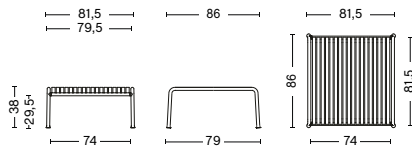

PALISSADE OTTOMAN
 WIDTH 65 CM | 25.50"
 DEPTH 60 CM | 23.50"
 HEIGHT 37 CM | 14.50"

PALISSADE CHAISE LONGUE
 WIDTH 65,5 CM | 25.75"
 DEPTH 164,5 CM | 64.75"
 HEIGHT 70,5 CM | 27.75"
 SEAT HEIGHT 25,5 CM | 10"

PALISSADE TABLE
 LENGTH 82,5 CM | 32.50"
 WIDTH 90 CM | 35.50"
 HEIGHT 75 CM | 29.50"

PALISSADE TABLE
 LENGTH 170 CM | 67"
 WIDTH 90 CM | 35.50"
 HEIGHT | 75 CM | 29.50"

PALISSADE LOW TABLE
 LENGTH 81,5 CM | 32"
 WIDTH 86 CM | 33.75"
 HEIGTH | 38 CM | 15"