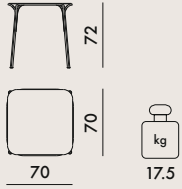

**6194**  
coffee table

**MATERIAL**  
Painted galvanised steel

EN 15372:2016	level reached
5.1	Compliant
5.2	Compliant
EN 1730:2012	level reached
6.2	L3
6.3	L3
6.4.2	L3
6.6	L3
7.2	Compliant

**6194**      1      22.0      0.2314      42X92X60

NEW

**6199**  
table

**6198**  
table

**MATERIAL**

Painted galvanised steel

<b>6199</b>	1	20.5	0.366	77X69X69
<b>6198</b>	1	17.5	0.366	77X69X69

EN 15372:2016	level reached
5.1	Compliant
5.2	Compliant
EN 1730:2012	level reached
6.2	L3
6.3	L3
6.4.2	L3
6.6	L3
7.2	Compliant