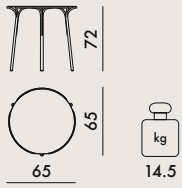

**6194**  
coffee table

**MATERIAL**  
Painted galvanised steel

EN 15372:2016	level reached
5.1	Compliant
5.2	Compliant
EN 1730:2012	level reached
6.2	L3
6.3	L3
6.4.2	L3
6.6	L3
7.2	Compliant

**6194**      1      22.0      0.2314      42X92X60

NEW

**6199**  
table

**6198**  
table

**MATERIAL**

Painted galvanised steel

<b>6199</b>	1	20.5	0.366	77X69X69
<b>6198</b>	1	17.5	0.366	77X69X69

EN 15372:2016	level reached
5.1	Compliant
5.2	Compliant
EN 1730:2012	level reached
6.2	L3
6.3	L3
6.4.2	L3
6.6	L3
7.2	Compliant