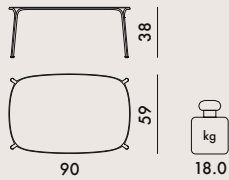

**6194**  
coffee table

**MATERIAL**  
Painted galvanised steel

EN 15372:2016	level reached
5.1	Compliant
5.2	Compliant
EN 1730:2012	level reached
6.2	L3
6.3	L3
6.4.2	L3
6.6	L3
7.2	Compliant

**6194**      1      22.0      0.2314      42X92X60

NEW

**6199**  
table

**6198**  
table

**MATERIAL**

Painted galvanised steel

<b>6199</b>	1	20.5	0.366	77X69X69
<b>6198</b>	1	17.5	0.366	77X69X69

EN 15372:2016	level reached
5.1	Compliant
5.2	Compliant
EN 1730:2012	level reached
6.2	L3
6.3	L3
6.4.2	L3
6.6	L3
7.2	Compliant