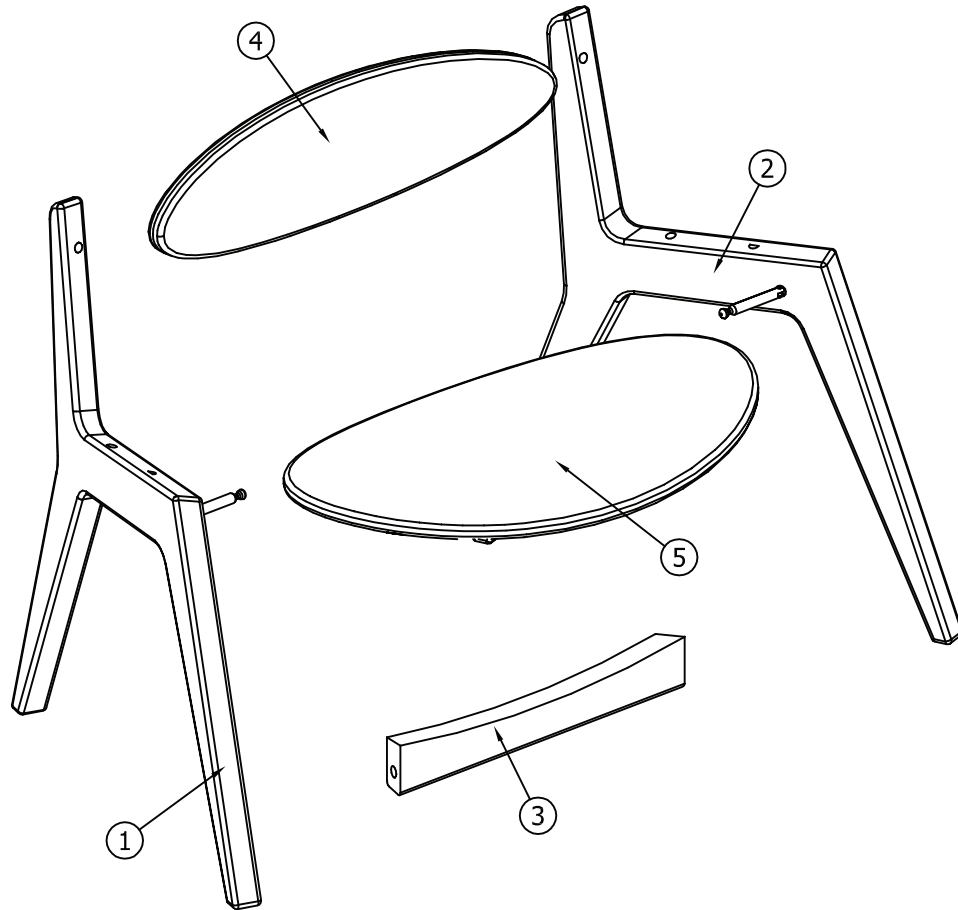

Wood

041611/041621 PingPong stol
041611/041621 PingPong chair
041611/041621 PingPong Stuhl

OLIVER FURNITURE A/S
Ndr. Strandvej 119 A
3150 Hellebæk
Denmark

Tel. +45 4970 7317
www.oliverfurniture.dk

Teil Nr. Pieces-no. Enheds nr.	Anzahl Quantities Antal	Colis-Nr. Package-no. Pakke nr.	Maß, mm Dimensions, mm Størrelse, mm	✓
1	1	1/1	407 x 366 x 21	
2	1	1/1	407 x 366 x 21	
3	1	1/1	266 x 38 x 21	
4	1	1/1	389 x 228 x 13	
5	1	1/1	374 x 101 x 13	

A216	 x4 M6x40	D196	 x2 Ø15x14	D197	 x2 M10x7,5
A198	 x1 5 mm	A217	 x2 M6x20	A5	 x1 4 mm

D196		x2 Ø15x14	D198		x2 M10x7,5	A5		x1 4 mm
------	-----------------------------------------------------------------------------------	--------------	------	-----------------------------------------------------------------------------------	---------------	----	-------------------------------------------------------------------------------------	------------