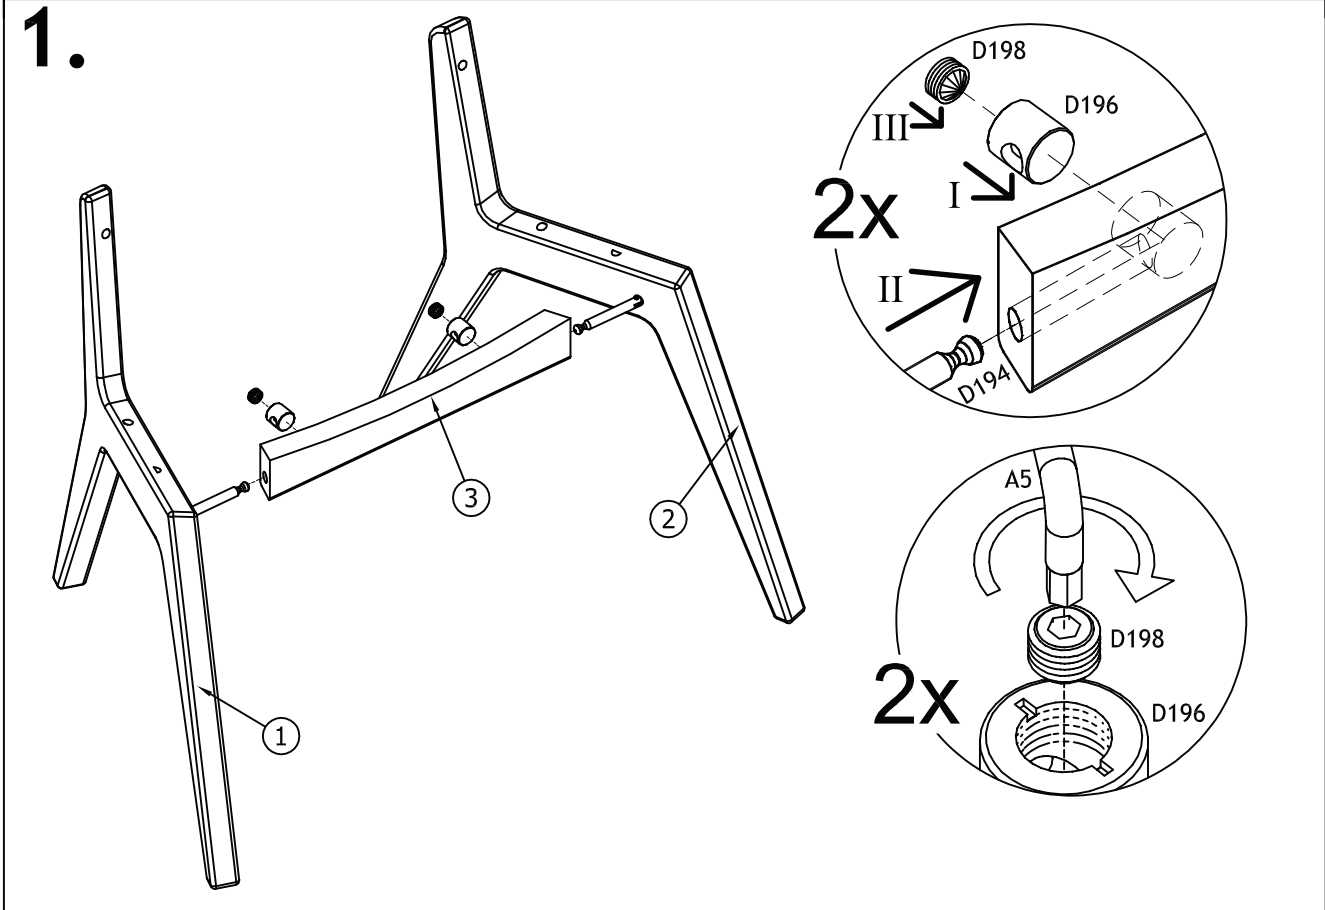

Wood

041611/041621 PingPong stol
041611/041621 PingPong chair
041611/041621 PingPong Stuhl

OLIVER FURNITURE A/S
Ndr. Strandvej 119 A
3150 Hellebæk
Denmark

Tel. +45 4970 7317
www.oliverfurniture.dk

Teil Nr. Pieces-no. Enheds nr.	Anzahl Quantities Antal	Colis-Nr. Package-no. Pakke nr.	Maß, mm Dimensions, mm Størrelse, mm	✓
1	1	1/1	407 x 366 x 21	
2	1	1/1	407 x 366 x 21	
3	1	1/1	266 x 38 x 21	
4	1	1/1	389 x 228 x 13	
5	1	1/1	374 x 101 x 13	

A216	 x4 M6x40	D196	 x2 Ø15x14	D197	 x2 M10x7,5
A198	 x1 5 mm	A217	 x2 M6x20	A5	 x1 4 mm

D196		x2 Ø15x14	D198		x2 M10x7,5	A5		x1 4 mm
------	-----------------------------------------------------------------------------------	--------------	------	-----------------------------------------------------------------------------------	---------------	----	-------------------------------------------------------------------------------------	------------

A216		x4 M6x40	A217		x2 M6x20	A198		x1 5 mm
------	-------------------------------------------------------------------------------------	-------------	------	-------------------------------------------------------------------------------------	-------------	------	---------------------------------------------------------------------------------------	------------