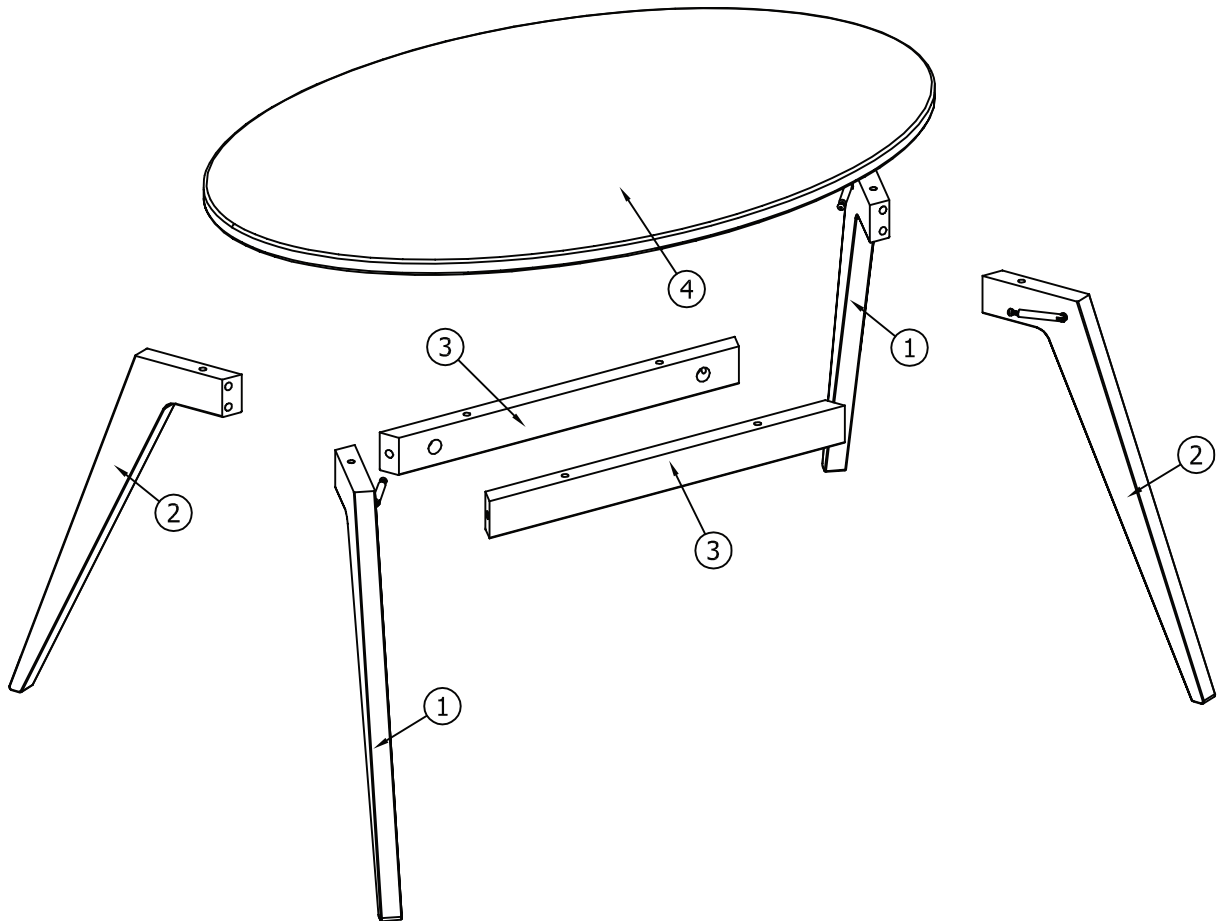

Wood

041610/041620 PingPong bord
041610/041620 PingPong table
041610/041620 PingPong Tisch

OLIVER FURNITURE A/S
Ndr. Strandvej 119 A
3150 Hellebæk
Denmark

Tel. +45 4970 7317
www.oliverfurniture.dk

Teil Nr. Pieces-no. Enheds nr.	Anzahl Quantities Antal	Colis-Nr. Package-no. Pakke nr.	Maß, mm Dimensions, mm Størrelse, mm	✓
1	2	1/1	393 x 258 x 21	
2	2	1/1	393 x 258 x 21	
3	2	1/1	413 x 40 x 21	
4	1	1/1	785 x 504 x 16	

A5		x1 4 mm	D196		x4 Ø15x14	D197		x4 M10x7,5
A198		x1 5 mm	H1		x4 Ø8x30	A216		x8 M6x40

H1		x4	Ø8x30
----	-----------------------------------------------------------------------------------	----	-------

1.

2x

D196		x4	Ø15x14	D197		x4	M10x7,5	A5		x1	4 mm
------	-------------------------------------------------------------------------------------	----	--------	------	-------------------------------------------------------------------------------------	----	---------	----	---------------------------------------------------------------------------------------	----	------

2.

A216 x8
M6x40

A198 x1
5 mm

3.