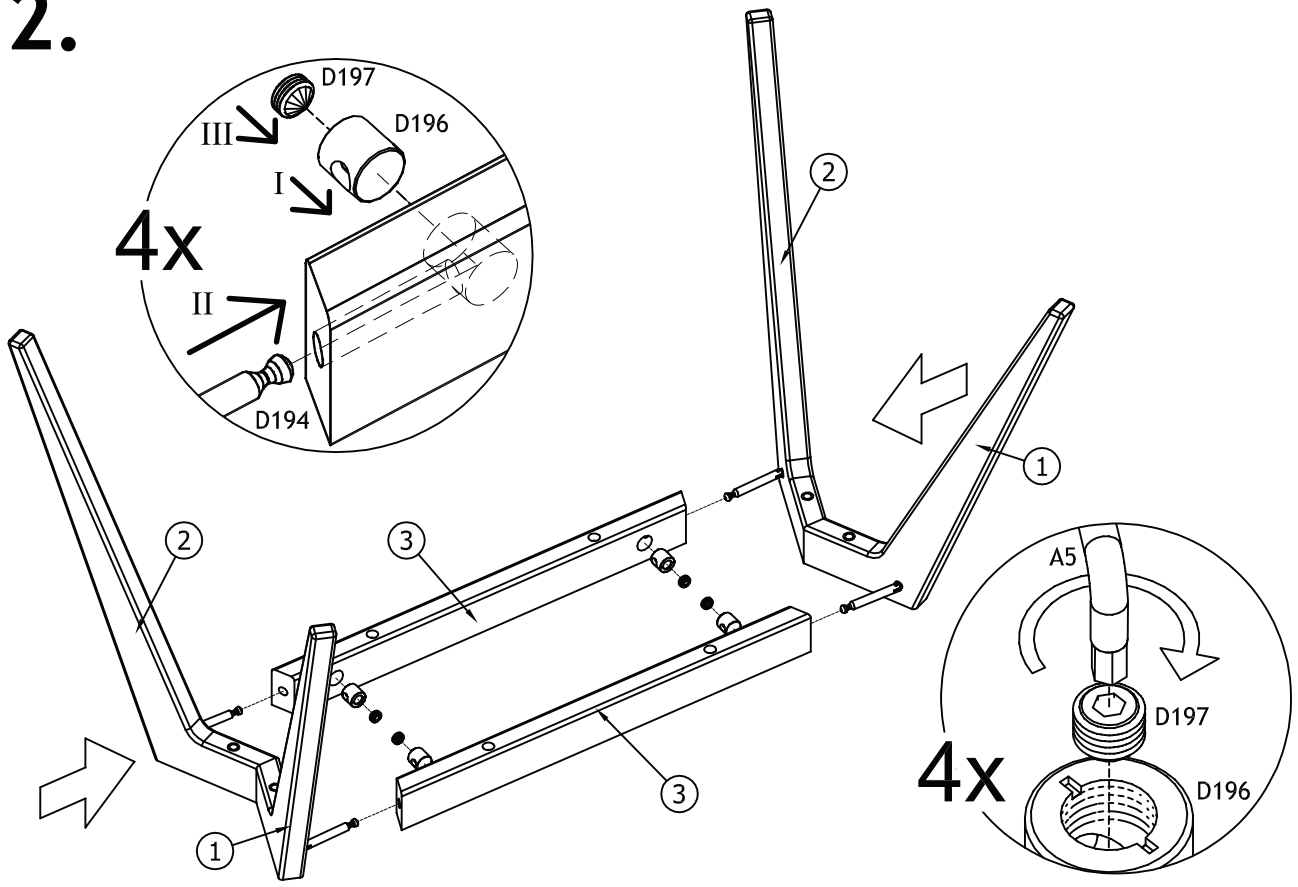

Wood

041610/041620 PingPong bord
041610/041620 PingPong table
041610/041620 PingPong Tisch

OLIVER FURNITURE A/S
Ndr. Strandvej 119 A
3150 Hellebæk
Denmark

Tel. +45 4970 7317
www.oliverfurniture.dk

Teil Nr. Pieces-no. Enheds nr.	Anzahl Quantities Antal	Colis-Nr. Package-no. Pakke nr.	Maß, mm Dimensions, mm Størrelse, mm	✓
1	2	1/1	393 x 258 x 21	
2	2	1/1	393 x 258 x 21	
3	2	1/1	413 x 40 x 21	
4	1	1/1	785 x 504 x 16	

A5		x1 4 mm	D196		x4 Ø15x14	D197		x4 M10x7,5
A198		x1 5 mm	H1		x4 Ø8x30	A216		x8 M6x40

H1		x4	Ø8x30
----	-----------------------------------------------------------------------------------	----	-------

1.

2x

D196		x4	Ø15x14	D197		x4	M10x7,5	A5		x1	4 mm
------	-------------------------------------------------------------------------------------	----	--------	------	-------------------------------------------------------------------------------------	----	---------	----	---------------------------------------------------------------------------------------	----	------

2.

A216 x8
M6x40

A198 x1
5 mm

3.