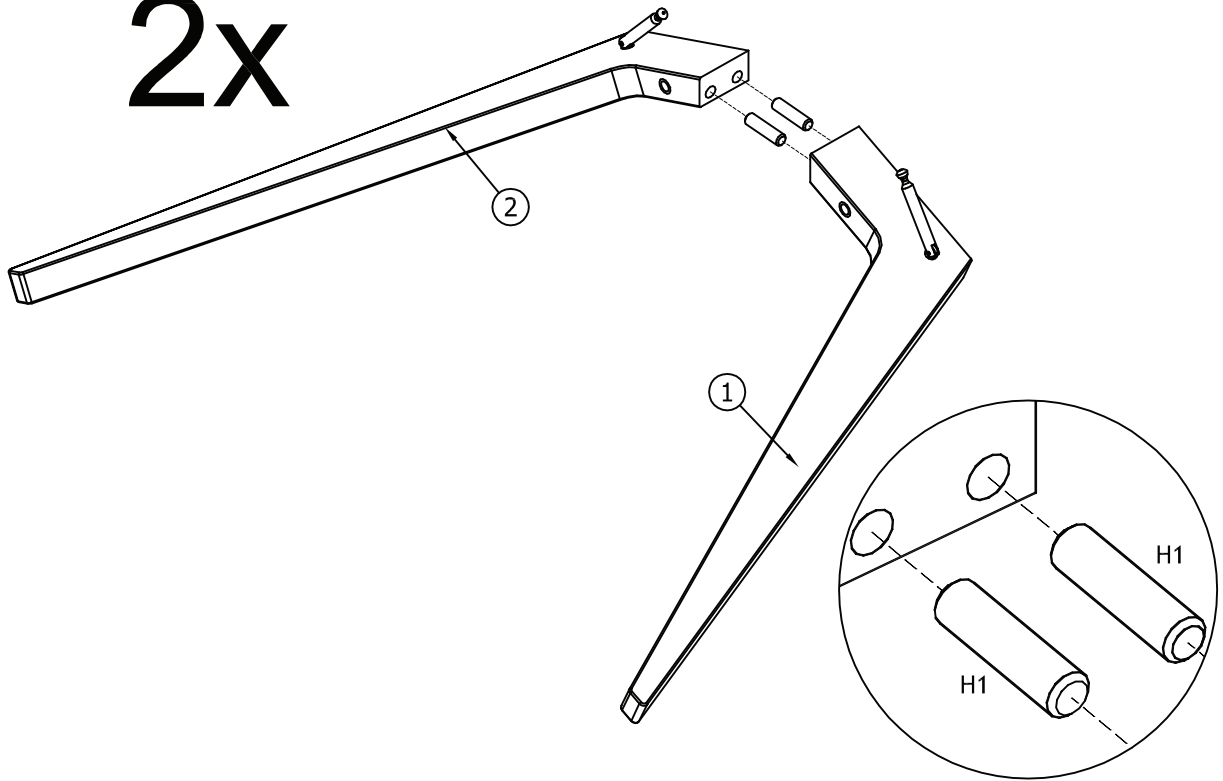

Wood

041610/041620 PingPong bord
041610/041620 PingPong table
041610/041620 PingPong Tisch

OLIVER FURNITURE A/S
Ndr. Strandvej 119 A
3150 Hellebæk
Denmark

Tel. +45 4970 7317
www.oliverfurniture.dk

Teil Nr. Pieces-no. Enheds nr.	Anzahl Quantities Antal	Colis-Nr. Package-no. Pakke nr.	Maß, mm Dimensions, mm Størrelse, mm	✓
1	2	1/1	393 x 258 x 21	
2	2	1/1	393 x 258 x 21	
3	2	1/1	413 x 40 x 21	
4	1	1/1	785 x 504 x 16	

A5		x1 4 mm	D196		x4 Ø15x14	D197		x4 M10x7,5
A198		x1 5 mm	H1		x4 Ø8x30	A216		x8 M6x40

H1		x4	Ø8x30
----	-----------------------------------------------------------------------------------	----	-------

1.

2x

D196		x4	Ø15x14	D197		x4	M10x7,5	A5		x1	4 mm
------	-------------------------------------------------------------------------------------	----	--------	------	-------------------------------------------------------------------------------------	----	---------	----	---------------------------------------------------------------------------------------	----	------

2.

A216 x8
M6x40

A198 x1
5 mm

3.