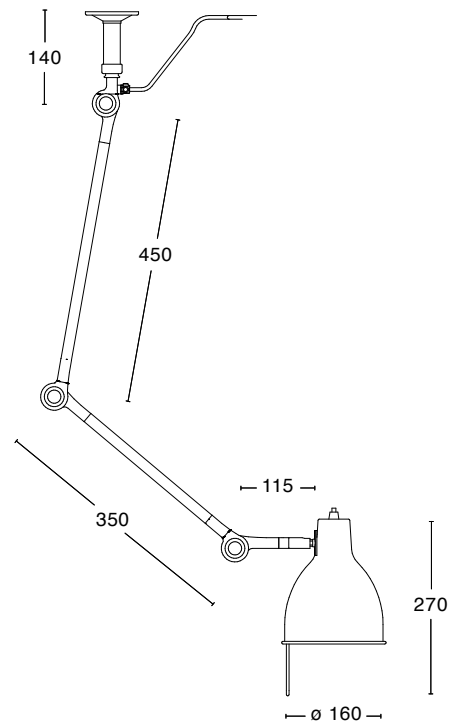

## TEKNISK SPECIFIKATION

Design	Box Arkitekter
Eldata	Klass II IP20 230V
Beskrivning	Lackerad metall i fem färger. En eller två armar. Muttern innanför vingmuttern justerar hårdheten i lederna
Anslutning	0,5 m kabel med takkontakt
Montering	Skruvas i tak
Ljuskälla	1x 7W LED E27 matt
Vikt	4 kg
Volym	0,11 m <sup>3</sup>
Skötselråd	Ladda ner skötselråd
Återvinning	Ladda ner återvinningsråd

## ARTIKELNR. & MODELL

11298T-01	PJ50 - två armar: Vit RAL 9010
11298T-02	PJ50 - två armar: Varmgrå RAL 7032
11298T-06	PJ50 - två armar: Oxblod RAL 8015
11298T-10	PJ50 - två armar: Dimblå NCS 5020B10G
11298T-15	PJ50 - två armar: Matt svart RAL 7016
11298T1-01	PJ52 - en arm: Vit RAL 9010
11298T1-02	PJ52 - en arm: Varmgrå RAL 7032
11298T1-06	PJ52 - en arm: Oxblod RAL 8015
11298T1-10	PJ52 - en arm: Dimblå NCS 5020B10G
11298T1-15	PJ52 - en arm: Matt svart RAL 7016

# Dimensioner

PJ50 - TVÅ ARMAR

PJ52 - EN ARM