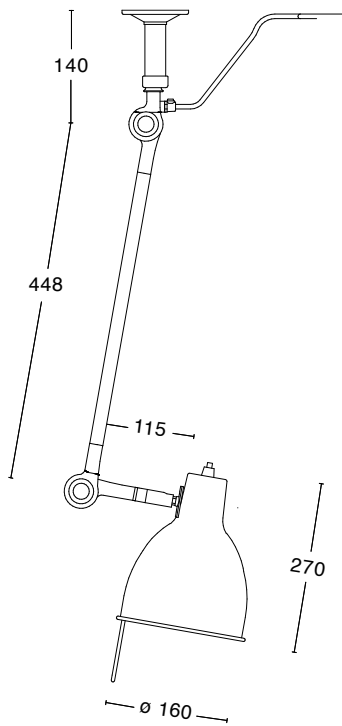

# Specifikation

## TEKNISK SPECIFIKATION

Design	Box Arkitekter
Eldata	Klass II IP20 230V
Beskrivning	Lackerad metall i fem färger. En eller två armar. Muttern innanför vingmuttern justerar hårdheten i lederna
Anslutning	0,5 m kabel med takkontakt
Montering	Skruvas i tak
Ljuskälla	1x 7W LED E27 matt
Vikt	4 kg
Volym	0,11 m <sup>3</sup>
Skötselråd	Ladda ner skötselråd
Återvinning	Ladda ner återvinningsråd

# Dimensioner

PJ50 - TVÅ ARMAR

PJ52 - EN ARM