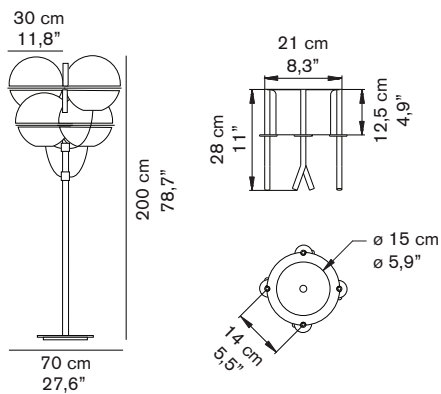

LYNDON 350/M

Vico Magistretti
1977

Lampada da terra per esterno. Struttura in metallo zincato verniciato nero, globi in policarbonato trasparente.

Outside floor lamp. Zinc-plated black lacquered metal structure, globes in transparent polycarbonate.

DIMENSIONI/DIMENSIONS

MATERIALI/MATERIALS

metallo/policarbonato
metal/polycarbonate

COLORE/COLORS

trasparente/transparent

SORGENTI/BULBS

4 x max 100 W - E27

fornita senza lampadina
equipped without bulb

MARCHI/MARKS

INFORMAZIONI AGGIUNTIVE/ FURTHER INFORMATION

classe I
class I

IP23

classe energetica: A+, A, B, C, D
energy class: A+, A, B, C, D

IMBALLO/PACKAGING

Diffusore/Diffuser

dim./dim. 30x30x60 cm / 11,8"x11,8"x23,6"
volume/volume 0,054 m³ / 1,90 ft³
peso/weight 4,0 kg / 8,81 lb

Struttura/Structure

dim./dim. 48x48x200 cm / 18,9"x18,9"x78,7"
volume/volume 0,4608 m³ / 16,27 ft³
peso/weight 21,5 kg / 47,3 lb

TIPOLOGIA/TYPE

esterno - lampada da esterno
outdoor - outdoor lamp

CURVA FOTOMETRICA/ PHOTOMETRIC CURVE