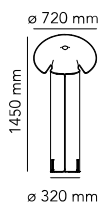

## Chiara Floor

Golvampa bestående av en reflekterande stomme i laserskuret rostfritt stål, invändigt ytbehandlad med en genomskinlig vit plastfilm samt ihopvikt och stängd med krokar som formats direkt i plåten. En svart tätning i extruderad TPU löper längst med hela stommens profil. Den inre basen av målat stål är fäst vid stommen för stabilitet och den stödjer också glödlampsuttaget. Strömkabeln har en dimmerbrytare för justering av ljusstyrkan. Användbar kabellängd: 1,9 meter.

<b>Montering</b>	Golv
<b>Miljö</b>	Inomhus
<b>Vikt</b>	10,5 Kg
<b>Tillgängliga ljuskällor</b>	1 x RF28665 LED 15W E27 2700K [i] 2000lm Dimmable 1 x RF28665 LED 15W E27 2700K [e] 2000lm Dimmable
<b>Nödbelysning</b>	Utan
<b>Växling</b>	si
<b>Dimmer</b>	Included
<b>Spänning</b>	220-240V
<b>Effekt</b>	15W
<b>Batteri</b>	Nej
<b>Strömförsörjning ingår</b>	Nej
<b>Sladdlängd</b>	1,9 m mm
<b>Material</b>	TPU, Rostfritt stål
<b>Färger</b>	● F1590056 - Stainless steel with black edge
<b>Certifikat</b>	