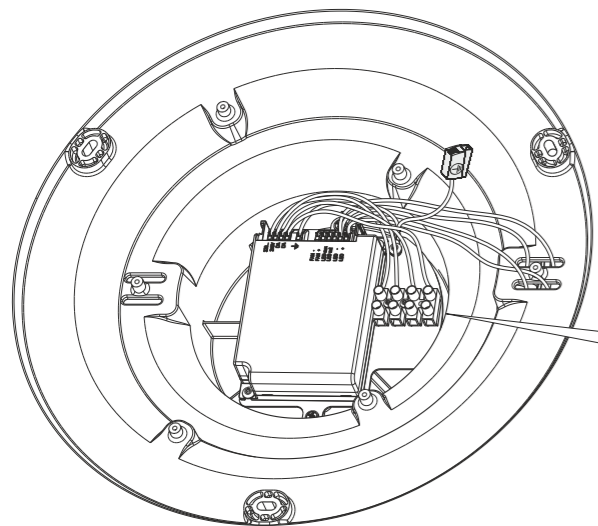

1

2

3

**Bahia LED parete/soffitto dimmerabile:**  
43W LED      220-240V      50Hz  
4850 lm      CRI > 90  
113 lm/W      2850°K