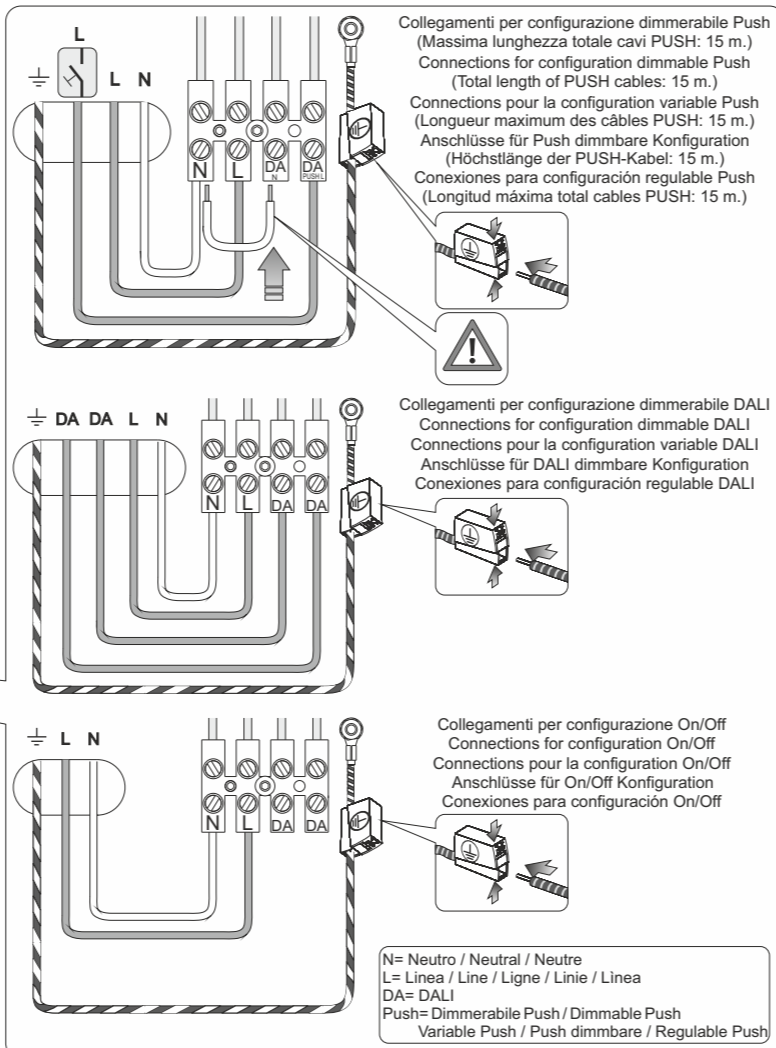

1

2

3

**Bahia LED parete/soffitto dimmerabile:**  
43W LED      220-240V      50Hz  
4850 lm      CRI > 90  
113 lm/W      2850°K