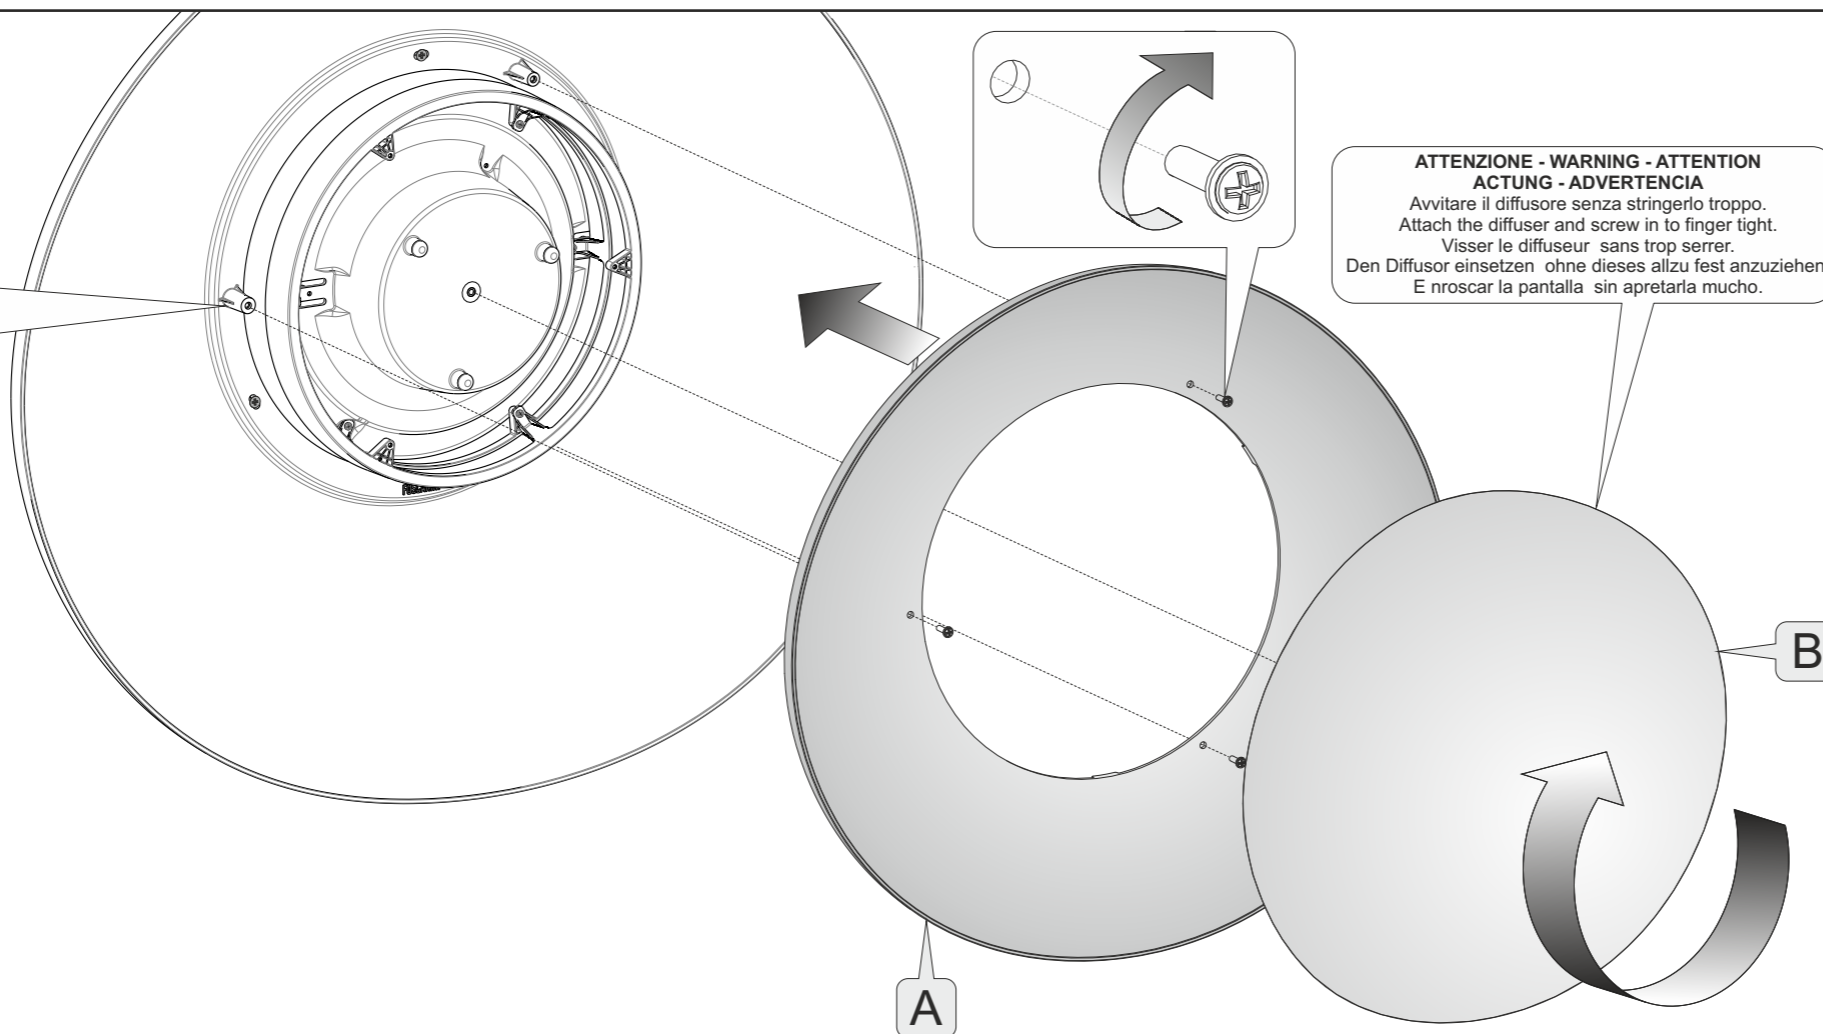

1

2

3

**Bahia LED parete/soffitto dimmerabile:**  
43W LED      220-240V      50Hz  
4850 lm      CRI > 90  
113 lm/W      2850°K