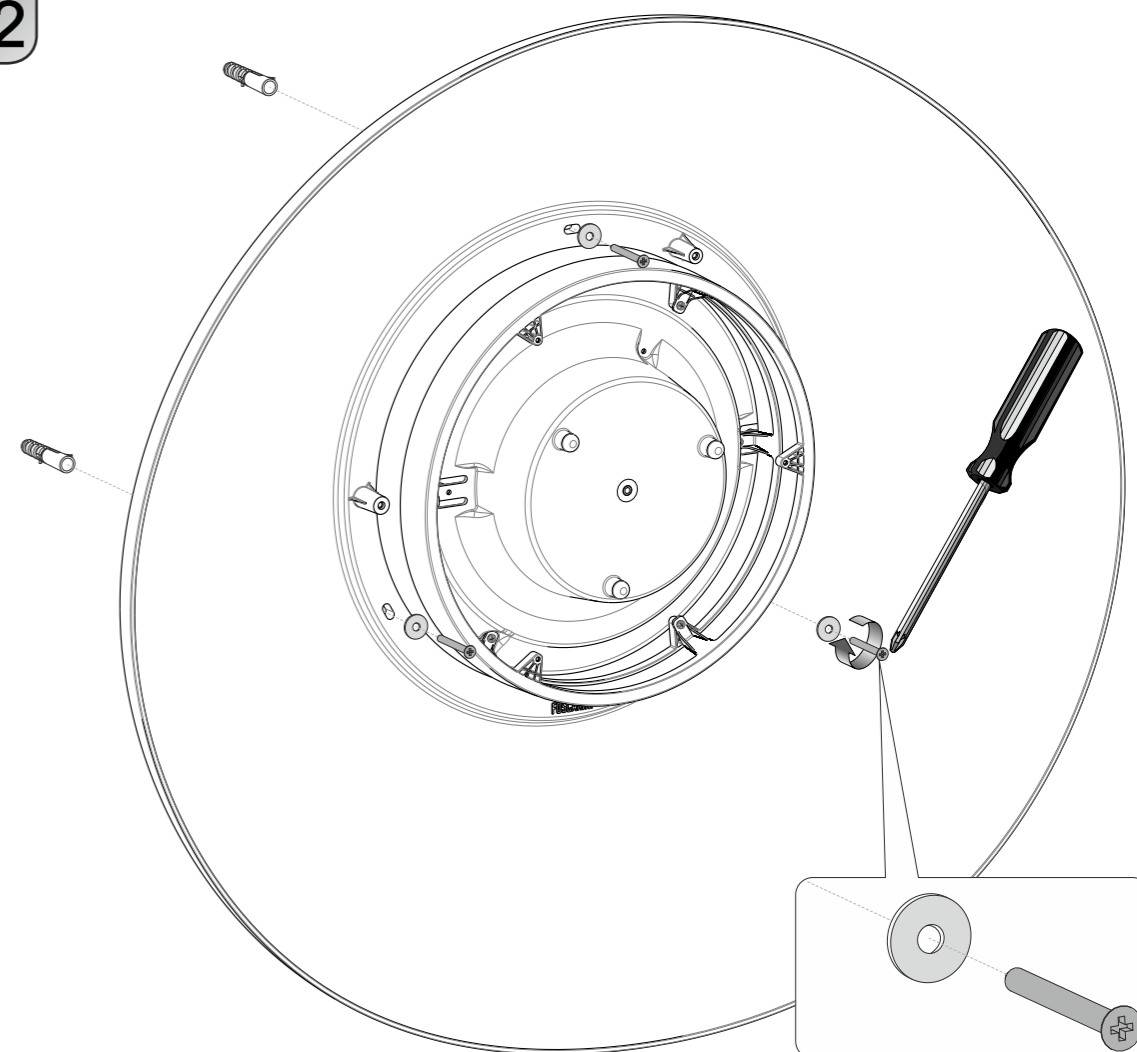

1

2

3

**Bahia LED parete/soffitto dimmerabile:**  
43W LED      220-240V      50Hz  
4850 lm      CRI > 90  
113 lm/W      2850°K