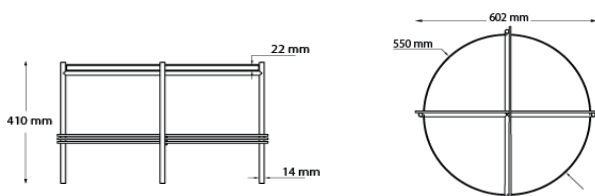

MEASUREMENTS