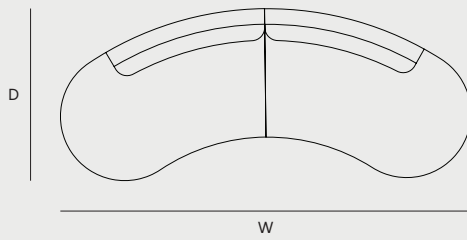

Item	Configuration 3
Modules	1 x Wide Right, Module 41 1 x Open End Left, Module 33
Dimensions	Height: 700 mm / 34.6" Width: 2600 mm / 102.4" Depth: 880 mm / 34.6"

Item	Configuration 4
Modules	1 x Narrow Left, Module 30 1 x Narrow Middle, Module 50 1 x Narrow Right, Module 40
Dimensions	Height: 700 mm / 34.6" Width: 2890 mm / 113.8" Depth: 880 mm / 34.6"

Item Configuration 5

Modules
 1 x Open End Left, Module 33
 1 x Corner, Module 20
 1 x Narrow Middle, Module 50
 1 x Narrow Right, Module 40

Dimensions
 Height: 700 mm / 34.6"
 Width: 2890 mm / 113.8"
 Depth: 2200 mm / 86.6"

Item Configuration 6

Modules
 1 x Open End Right, Module 43
 1 x Corner, Module 20
 1 x Narrow Middle, Module 50
 1 x Narrow Left, Module 30

Dimensions
 Height: 700 mm / 34.6"
 Width: 2890 mm / 113.8"
 Depth: 2200 mm / 86.6"

Item Configuration 7

Modules
 1 x Curved Open End Left, Module 32
 1 x Curved Open End Right, Module 42

Dimensions
 Height: 700 mm / 34.6"
 Width: 2800 mm / "
 Depth: 1160 mm / "

Item Configuration 8

Modules
 1 x Curved Open End Left, Module 32
 1 x Curved Middle, Module 52
 1 x Curved Open End Right, Module 42