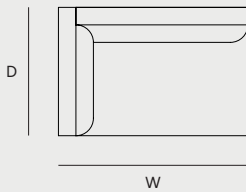

Coda Modular Sofa

Module & Configuration Overview

NEW WORKS.

Modules

Module	Narrow Left, Module 30	Narrow Middle, Module 50	Narrow Right, Module 40
Item No	43130	43150	43140
Dimensions	Height: 700 mm / 27.6" Width: 1005 mm / 39.6" Depth: 880 mm / 34.6" Seat Height: 420 mm / 16.5" Seat Width: 860 mm / 33.9" Seat Depth: 640 mm / 25.2"	Height: 700 mm / 27.6" Width: 880 mm / 34.6" Depth: 880 mm / 34.6" Seat Height: 420 mm / 16.5" Seat Width: 880 mm / 33.9" Seat Depth: 640 mm / 25.2"	Height: 700 mm / 27.6" Width: 1005 mm / 39.6" Depth: 880 mm / 34.6" Seat Height: 420 mm / 16.5" Seat Width: 860 mm / 33.9" Seat Depth: 640 mm / 25.2"
Weight	42 kg / 92.6 lbs	35 kg / 77.2 lbs	42 kg / 92.6 lbs

Item	Configuration 3
Modules	1 x Wide Right, Module 41 1 x Open End Left, Module 33
Dimensions	Height: 700 mm / 34.6" Width: 2600 mm / 102.4" Depth: 880 mm / 34.6"

Item	Configuration 4
Modules	1 x Narrow Left, Module 30 1 x Narrow Middle, Module 50 1 x Narrow Right, Module 40
Dimensions	Height: 700 mm / 34.6" Width: 2890 mm / 113.8" Depth: 880 mm / 34.6"

Item Configuration 5

Modules
 1 x Open End Left, Module 33
 1 x Corner, Module 20
 1 x Narrow Middle, Module 50
 1 x Narrow Right, Module 40

Dimensions
 Height: 700 mm / 34.6"
 Width: 2890 mm / 113.8"
 Depth: 2200 mm / 86.6"

Item Configuration 6

Modules
 1 x Open End Right, Module 43
 1 x Corner, Module 20
 1 x Narrow Middle, Module 50
 1 x Narrow Left, Module 30

Dimensions
 Height: 700 mm / 34.6"
 Width: 2890 mm / 113.8"
 Depth: 2200 mm / 86.6"