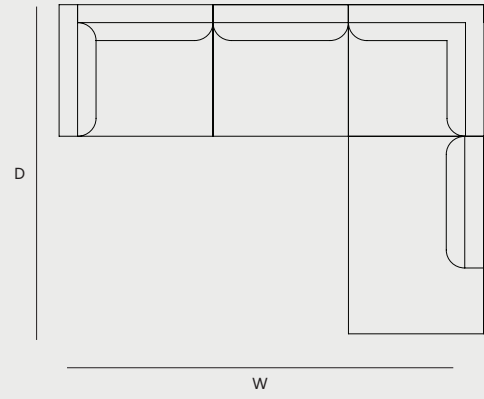

Weight 15 kg / 33.1 lbs

Configurations

Item	Configuration 1
Modules	1 x Wide Left, Module 31 1 x Wide Right Module 41
Dimensions	Height: 700 mm / 34.6" Width: 2560 mm / 100.8" Depth: 880 mm / 34.6"

Item	Configuration 2
Modules	1 x Wide Left, Module 31 1 x Open End Right, Module 43
Dimensions	Height: 700 mm / 34.6" Width: 2600 mm / 102.4" Depth: 880 mm / 34.6"

Item	Configuration 3
Modules	1 x Wide Right, Module 41 1 x Open End Left, Module 33
Dimensions	Height: 700 mm / 34.6" Width: 2600 mm / 102.4" Depth: 880 mm / 34.6"

Item	Configuration 4
Modules	1 x Narrow Left, Module 30 1 x Narrow Middle, Module 50 1 x Narrow Right, Module 40
Dimensions	Height: 700 mm / 34.6" Width: 2890 mm / 113.8" Depth: 880 mm / 34.6"

Item Configuration 5

Modules
 1 x Open End Left, Module 33
 1 x Corner, Module 20
 1 x Narrow Middle, Module 50
 1 x Narrow Right, Module 40

Dimensions
 Height: 700 mm / 34.6"
 Width: 2890 mm / 113.8"
 Depth: 2200 mm / 86.6"

Item Configuration 6

Modules
 1 x Open End Right, Module 43
 1 x Corner, Module 20
 1 x Narrow Middle, Module 50
 1 x Narrow Left, Module 30

Dimensions
 Height: 700 mm / 34.6"
 Width: 2890 mm / 113.8"
 Depth: 2200 mm / 86.6"