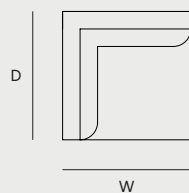

Module	Corner, Module 20	Open End Left, Module 33	Open End Right, Module 43
Item No	43120	43133	43143
Dimensions	Height: 700 mm / 34.6" Width: 880 mm / 34.6" Depth: 880 mm / 34.6" Seat Height: 420 mm / 16.5" Seat Width: 740 mm / 29.1" Seat Depth: 640 mm / 25.2"	Height: 700 mm / 34.6" Width: 1320 mm / 52" Depth: 880 mm / 34.6" Seat Height: 420 mm / 16.5" Seat Width: 1320 mm / 52" Seat Depth: 640 mm / 25.2"	Height: 700 mm / 34.6" Width: 1320 mm / 52" Depth: 880 mm / 34.6" Seat Height: 420 mm / 16.5" Seat Width: 1320 mm / 52" Seat Depth: 640 mm / 25.2"
Weight	40 kg / 88.2 lbs	40 kg / 88.2 lbs	40 kg / 88.2 lbs