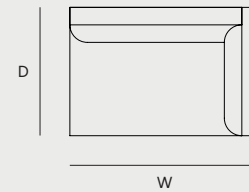

Coda Modular Sofa

Module & Configuration Overview

NEW WORKS.

Modules

Module	Narrow Left, Module 30	Narrow Middle, Module 50	Narrow Right, Module 40
Item No	43130	43150	43140
Dimensions	Height: 700 mm / 27.6" Width: 1005 mm / 39.6" Depth: 880 mm / 34.6" Seat Height: 420 mm / 16.5" Seat Width: 860 mm / 33.9" Seat Depth: 640 mm / 25.2"	Height: 700 mm / 27.6" Width: 880 mm / 34.6" Depth: 880 mm / 34.6" Seat Height: 420 mm / 16.5" Seat Width: 880 mm / 33.9" Seat Depth: 640 mm / 25.2"	Height: 700 mm / 27.6" Width: 1005 mm / 39.6" Depth: 880 mm / 34.6" Seat Height: 420 mm / 16.5" Seat Width: 860 mm / 33.9" Seat Depth: 640 mm / 25.2"
Weight	42 kg / 92.6 lbs	35 kg / 77.2 lbs	42 kg / 92.6 lbs

Item	Configuration 3
Modules	1 x Wide Right, Module 41 1 x Open End Left, Module 33
Dimensions	Height: 700 mm / 34.6" Width: 2600 mm / 102.4" Depth: 880 mm / 34.6"

Item	Configuration 4
Modules	1 x Narrow Left, Module 30 1 x Narrow Middle, Module 50 1 x Narrow Right, Module 40
Dimensions	Height: 700 mm / 34.6" Width: 2890 mm / 113.8" Depth: 880 mm / 34.6"

Item Configuration 5

Modules
 1 x Open End Left, Module 33
 1 x Corner, Module 20
 1 x Narrow Middle, Module 50
 1 x Narrow Right, Module 40

Dimensions
 Height: 700 mm / 34.6"
 Width: 2890 mm / 113.8"
 Depth: 2200 mm / 86.6"

Item Configuration 6

Modules
 1 x Open End Right, Module 43
 1 x Corner, Module 20
 1 x Narrow Middle, Module 50
 1 x Narrow Left, Module 30

Dimensions
 Height: 700 mm / 34.6"
 Width: 2890 mm / 113.8"
 Depth: 2200 mm / 86.6"