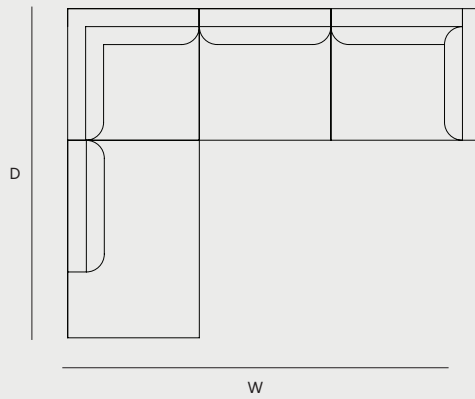

Weight 15 kg / 33.1 lbs

Configurations

Item	Configuration 1
Modules	1 x Wide Left, Module 31 1 x Wide Right Module 41
Dimensions	Height: 700 mm / 34.6" Width: 2560 mm / 100.8" Depth: 880 mm / 34.6"

Item	Configuration 2
Modules	1 x Wide Left, Module 31 1 x Open End Right, Module 43
Dimensions	Height: 700 mm / 34.6" Width: 2600 mm / 102.4" Depth: 880 mm / 34.6"

Item	Configuration 3
Modules	1 x Wide Right, Module 41 1 x Open End Left, Module 33
Dimensions	Height: 700 mm / 34.6" Width: 2600 mm / 102.4" Depth: 880 mm / 34.6"

Item	Configuration 4
Modules	1 x Narrow Left, Module 30 1 x Narrow Middle, Module 50 1 x Narrow Right, Module 40
Dimensions	Height: 700 mm / 34.6" Width: 2890 mm / 113.8" Depth: 880 mm / 34.6"

Item Configuration 5

Modules
 1 x Open End Left, Module 33
 1 x Corner, Module 20
 1 x Narrow Middle, Module 50
 1 x Narrow Right, Module 40

Dimensions
 Height: 700 mm / 34.6"
 Width: 2890 mm / 113.8"
 Depth: 2200 mm / 86.6"

Item Configuration 6

Modules
 1 x Open End Right, Module 43
 1 x Corner, Module 20
 1 x Narrow Middle, Module 50
 1 x Narrow Left, Module 30

Dimensions
 Height: 700 mm / 34.6"
 Width: 2890 mm / 113.8"
 Depth: 2200 mm / 86.6"