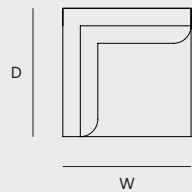

Module Corner, Module 20

Item No 43120

Dimensions
Height: 700 mm / 34.6"
Width: 880 mm / 34.6"
Depth: 880 mm / 34.6"
Seat Height: 420 mm / 16.5"
Seat Width: 740 mm / 29.1"
Seat Depth: 640 mm / 25.2"

Weight 40 kg / 88.2 lbs