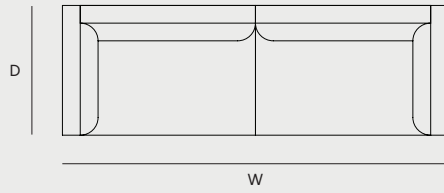

Weight 45 kg / 99.2 lbs

Module Ottoman Square

Item No 43110

Dimensions
 Height: 420 mm / 16.5"
 Width: 880 mm / 34.6"
 Depth: 880 mm / 34.6"

Weight 17 kg / 37.5 lbs

Module Ottoman Round

Item No 43111

Dimensions
 Height: 420 mm / 16.5"
 Width: 880 mm / 34.6"
 Depth: 880 mm / 34.6"

Weight 15 kg / 33.1 lbs

Configurations

Item	Configuration 1
Modules	1 x Wide Left, Module 31 1 x Wide Right Module 41
Dimensions	Height: 700 mm / 34.6" Width: 2560 mm / 100.8" Depth: 880 mm / 34.6"

Item	Configuration 2
Modules	1 x Wide Left, Module 31 1 x Open End Right, Module 43
Dimensions	Height: 700 mm / 34.6" Width: 2600 mm / 102.4" Depth: 880 mm / 34.6"

Item	Configuration 3
Modules	1 x Wide Right, Module 41 1 x Open End Left, Module 33
Dimensions	Height: 700 mm / 34.6" Width: 2600 mm / 102.4" Depth: 880 mm / 34.6"

Item	Configuration 4
Modules	1 x Narrow Left, Module 30 1 x Narrow Middle, Module 50 1 x Narrow Right, Module 40
Dimensions	Height: 700 mm / 34.6" Width: 2890 mm / 113.8" Depth: 880 mm / 34.6"

Item Configuration 5

Modules
 1 x Open End Left, Module 33
 1 x Corner, Module 20
 1 x Narrow Middle, Module 50
 1 x Narrow Right, Module 40

Dimensions
 Height: 700 mm / 34.6"
 Width: 2890 mm / 113.8"
 Depth: 2200 mm / 86.6"