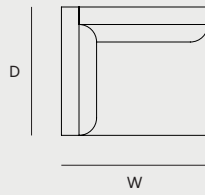

Modules

Module	Narrow Left, Module 30	Narrow Middle, Module 50	Narrow Right, Module 40
Item No	43130	43150	43140
Dimensions	Height: 700 mm / 27.6" Width: 1005 mm / 39.6" Depth: 880 mm / 34.6" Seat Height: 420 mm / 16.5" Seat Width: 860 mm / 33.9" Seat Depth: 640 mm / 25.2"	Height: 700 mm / 27.6" Width: 880 mm / 34.6" Depth: 880 mm / 34.6" Seat Height: 420 mm / 16.5" Seat Width: 880 mm / 33.9" Seat Depth: 640 mm / 25.2"	Height: 700 mm / 27.6" Width: 1005 mm / 39.6" Depth: 880 mm / 34.6" Seat Height: 420 mm / 16.5" Seat Width: 860 mm / 33.9" Seat Depth: 640 mm / 25.2"
Weight	42 kg / 92.6 lbs	35 kg / 77.2 lbs	42 kg / 92.6 lbs