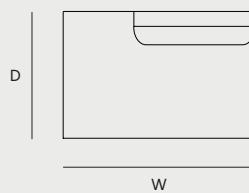

Module	Corner, Module 20	Open End Left, Module 33	Open End Right, Module 43
Item No	43120	43133	43143
Dimensions	Height: 700 mm / 34.6" Width: 880 mm / 34.6" Depth: 880 mm / 34.6" Seat Height: 420 mm / 16.5" Seat Width: 740 mm / 29.1" Seat Depth: 640 mm / 25.2"	Height: 700 mm / 34.6" Width: 1320 mm / 52" Depth: 880 mm / 34.6" Seat Height: 420 mm / 16.5" Seat Width: 1320 mm / 52" Seat Depth: 640 mm / 25.2"	Height: 700 mm / 34.6" Width: 1320 mm / 52" Depth: 880 mm / 34.6" Seat Height: 420 mm / 16.5" Seat Width: 1320 mm / 52" Seat Depth: 640 mm / 25.2"
Weight	40 kg / 88.2 lbs	40 kg / 88.2 lbs	40 kg / 88.2 lbs