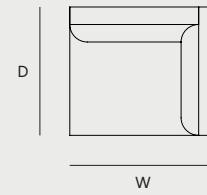

Coda Modular Sofa

Module & Configuration Overview

NEW WORKS.

Modules

Module	Narrow Left, Module 30	Narrow Middle, Module 50	Narrow Right, Module 40
Item No	43130	43150	43140
Dimensions	Height: 700 mm / 27.6" Width: 1005 mm / 39.6" Depth: 880 mm / 34.6" Seat Height: 420 mm / 16.5" Seat Width: 860 mm / 33.9" Seat Depth: 640 mm / 25.2"	Height: 700 mm / 27.6" Width: 880 mm / 34.6" Depth: 880 mm / 34.6" Seat Height: 420 mm / 16.5" Seat Width: 880 mm / 33.9" Seat Depth: 640 mm / 25.2"	Height: 700 mm / 27.6" Width: 1005 mm / 39.6" Depth: 880 mm / 34.6" Seat Height: 420 mm / 16.5" Seat Width: 860 mm / 33.9" Seat Depth: 640 mm / 25.2"
Weight	42 kg / 92.6 lbs	35 kg / 77.2 lbs	42 kg / 92.6 lbs

Item	Configuration 3
Modules	1 x Wide Right, Module 41 1 x Open End Left, Module 33
Dimensions	Height: 700 mm / 34.6" Width: 2600 mm / 102.4" Depth: 880 mm / 34.6"

Item	Configuration 4
Modules	1 x Narrow Left, Module 30 1 x Narrow Middle, Module 50 1 x Narrow Right, Module 40
Dimensions	Height: 700 mm / 34.6" Width: 2890 mm / 113.8" Depth: 880 mm / 34.6"

Item Configuration 5

Modules
 1 x Open End Left, Module 33
 1 x Corner, Module 20
 1 x Narrow Middle, Module 50
 1 x Narrow Right, Module 40

Dimensions
 Height: 700 mm / 34.6"
 Width: 2890 mm / 113.8"
 Depth: 2200 mm / 86.6"

Item Configuration 6

Modules
 1 x Open End Right, Module 43
 1 x Corner, Module 20
 1 x Narrow Middle, Module 50
 1 x Narrow Left, Module 30

Dimensions
 Height: 700 mm / 34.6"
 Width: 2890 mm / 113.8"
 Depth: 2200 mm / 86.6"