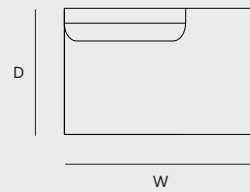

Module Open End Right, Module 43

Item No 43143

Dimensions
Height: 700 mm / 34.6"
Width: 1320 mm / 52"
Depth: 880 mm / 34.6"
Seat Height: 420 mm / 16.5"
Seat Width: 1320 mm / 52"
Seat Depth: 640 mm / 25.2"

Weight 40 kg / 88.2 lbs