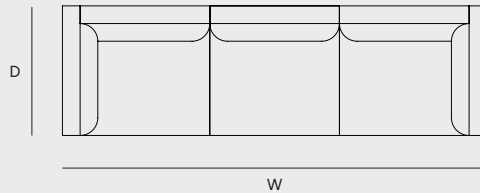

Weight 15 kg / 33.1 lbs

Configurations

Item	Configuration 1
Modules	1 x Wide Left, Module 31 1 x Wide Right Module 41
Dimensions	Height: 700 mm / 34.6" Width: 2560 mm / 100.8" Depth: 880 mm / 34.6"

Item	Configuration 2
Modules	1 x Wide Left, Module 31 1 x Open End Right, Module 43
Dimensions	Height: 700 mm / 34.6" Width: 2600 mm / 102.4" Depth: 880 mm / 34.6"

Item	Configuration 3
Modules	1 x Wide Right, Module 41 1 x Open End Left, Module 33
Dimensions	Height: 700 mm / 34.6" Width: 2600 mm / 102.4" Depth: 880 mm / 34.6"

Item	Configuration 4
Modules	1 x Narrow Left, Module 30 1 x Narrow Middle, Module 50 1 x Narrow Right, Module 40
Dimensions	Height: 700 mm / 34.6" Width: 2890 mm / 113.8" Depth: 880 mm / 34.6"

Item Configuration 5

Modules
 1 x Open End Left, Module 33
 1 x Corner, Module 20
 1 x Narrow Middle, Module 50
 1 x Narrow Right, Module 40

Dimensions
 Height: 700 mm / 34.6"
 Width: 2890 mm / 113.8"
 Depth: 2200 mm / 86.6"

Item Configuration 6

Modules
 1 x Open End Right, Module 43
 1 x Corner, Module 20
 1 x Narrow Middle, Module 50
 1 x Narrow Left, Module 30

Dimensions
 Height: 700 mm / 34.6"
 Width: 2890 mm / 113.8"
 Depth: 2200 mm / 86.6"