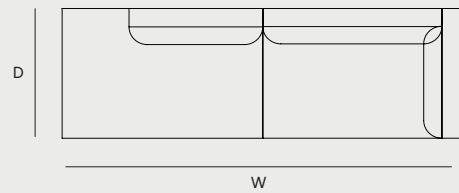

Weight 15 kg / 33.1 lbs

Configurations

Item	Configuration 1
Modules	1 x Wide Left, Module 31 1 x Wide Right Module 41
Dimensions	Height: 700 mm / 34.6" Width: 2560 mm / 100.8" Depth: 880 mm / 34.6"

Item	Configuration 2
Modules	1 x Wide Left, Module 31 1 x Open End Right, Module 43
Dimensions	Height: 700 mm / 34.6" Width: 2600 mm / 102.4" Depth: 880 mm / 34.6"

Item	Configuration 3
Modules	1 x Wide Right, Module 41 1 x Open End Left, Module 33
Dimensions	Height: 700 mm / 34.6" Width: 2600 mm / 102.4" Depth: 880 mm / 34.6"

Item	Configuration 4
Modules	1 x Narrow Left, Module 30 1 x Narrow Middle, Module 50 1 x Narrow Right, Module 40
Dimensions	Height: 700 mm / 34.6" Width: 2890 mm / 113.8" Depth: 880 mm / 34.6"

Item Configuration 5

Modules
 1 x Open End Left, Module 33
 1 x Corner, Module 20
 1 x Narrow Middle, Module 50
 1 x Narrow Right, Module 40

Dimensions
 Height: 700 mm / 34.6"
 Width: 2890 mm / 113.8"
 Depth: 2200 mm / 86.6"

Item Configuration 6

Modules
 1 x Open End Right, Module 43
 1 x Corner, Module 20
 1 x Narrow Middle, Module 50
 1 x Narrow Left, Module 30

Dimensions
 Height: 700 mm / 34.6"
 Width: 2890 mm / 113.8"
 Depth: 2200 mm / 86.6"