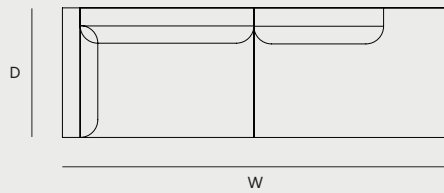

Weight 45 kg / 99.2 lbs

Module Ottoman Square

Item No 43110

Dimensions
 Height: 420 mm / 16.5"
 Width: 880 mm / 34.6"
 Depth: 880 mm / 34.6"

Weight 17 kg / 37.5 lbs

Module Ottoman Round

Item No 43111

Dimensions
 Height: 420 mm / 16.5"
 Width: 880 mm / 34.6"
 Depth: 880 mm / 34.6"

Weight 15 kg / 33.1 lbs

Configurations

Item	Configuration 1
Modules	1 x Wide Left, Module 31 1 x Wide Right Module 41
Dimensions	Height: 700 mm / 34.6" Width: 2560 mm / 100.8" Depth: 880 mm / 34.6"

Item	Configuration 2
Modules	1 x Wide Left, Module 31 1 x Open End Right, Module 43
Dimensions	Height: 700 mm / 34.6" Width: 2600 mm / 102.4" Depth: 880 mm / 34.6"

Item	Configuration 3
Modules	1 x Wide Right, Module 41 1 x Open End Left, Module 33
Dimensions	Height: 700 mm / 34.6" Width: 2600 mm / 102.4" Depth: 880 mm / 34.6"

Item	Configuration 4
Modules	1 x Narrow Left, Module 30 1 x Narrow Middle, Module 50 1 x Narrow Right, Module 40
Dimensions	Height: 700 mm / 34.6" Width: 2890 mm / 113.8" Depth: 880 mm / 34.6"

Item Configuration 5

Modules
 1 x Open End Left, Module 33
 1 x Corner, Module 20
 1 x Narrow Middle, Module 50
 1 x Narrow Right, Module 40

Dimensions
 Height: 700 mm / 34.6"
 Width: 2890 mm / 113.8"
 Depth: 2200 mm / 86.6"