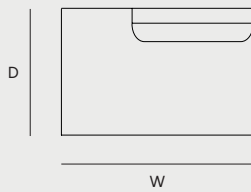

Module Open End Left, Module 33

Item No 43133

Dimensions
Height: 700 mm / 34.6"
Width: 1320 mm / 52"
Depth: 880 mm / 34.6"
Seat Height: 420 mm / 16.5"
Seat Width: 1320 mm / 52"
Seat Depth: 640 mm / 25.2"

Weight 40 kg / 88.2 lbs