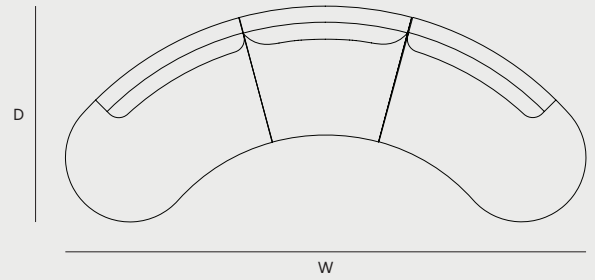

Item	Configuration 3
Modules	1 x Wide Right, Module 41 1 x Open End Left, Module 33
Dimensions	Height: 700 mm / 34.6" Width: 2600 mm / 102.4" Depth: 880 mm / 34.6"

Item	Configuration 4
Modules	1 x Narrow Left, Module 30 1 x Narrow Middle, Module 50 1 x Narrow Right, Module 40
Dimensions	Height: 700 mm / 34.6" Width: 2890 mm / 113.8" Depth: 880 mm / 34.6"

Item Configuration 5

Modules
 1 x Open End Left, Module 33
 1 x Corner, Module 20
 1 x Narrow Middle, Module 50
 1 x Narrow Right, Module 40

Dimensions
 Height: 700 mm / 34.6"
 Width: 2890 mm / 113.8"
 Depth: 2200 mm / 86.6"

Item Configuration 6

Modules
 1 x Open End Right, Module 43
 1 x Corner, Module 20
 1 x Narrow Middle, Module 50
 1 x Narrow Left, Module 30

Dimensions
 Height: 700 mm / 34.6"
 Width: 2890 mm / 113.8"
 Depth: 2200 mm / 86.6"

Item Configuration 7

Modules
 1 x Curved Open End Left, Module 32
 1 x Curved Open End Right, Module 42

Dimensions
 Height: 700 mm / 34.6"
 Width: 2800 mm / "
 Depth: 1160 mm / "

Item Configuration 8

Modules
 1 x Curved Open End Left, Module 32
 1 x Curved Middle, Module 52
 1 x Curved Open End Right, Module 42