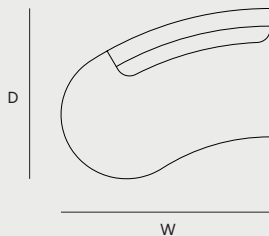

Weight 40 kg / 88.2 lbs

Module Open End Left, Module 33

Item No 43133

Dimensions
 Height: 700 mm / 34.6"
 Width: 1320 mm / 52"
 Depth: 880 mm / 34.6"
 Seat Height: 420 mm / 16.5"
 Seat Width: 1320 mm / 52"
 Seat Depth: 640 mm / 25.2"

Weight 40 kg / 88.2 lbs

Module Open End Right, Module 43

Item No 43143

Dimensions
 Height: 700 mm / 34.6"
 Width: 1320 mm / 52"
 Depth: 880 mm / 34.6"
 Seat Height: 420 mm / 16.5"
 Seat Width: 1320 mm / 52"
 Seat Depth: 640 mm / 25.2"

Weight 40 kg / 88.2 lbs

Module Curved Open End Left, Module 32

Item No 43132

Dimensions
 Height: 700 mm / 34.6"
 Width: 1400 mm / 55.1"
 Depth: 1160 mm / 45.7"
 Seat Height: 420 mm / 16.5"
 Seat Width: 1400 mm / 55.1"
 Seat Depth: 640 mm / 25.2"

Item Configuration 5

Modules
 1 x Open End Left, Module 33
 1 x Corner, Module 20
 1 x Narrow Middle, Module 50
 1 x Narrow Right, Module 40

Dimensions
 Height: 700 mm / 34.6"
 Width: 2890 mm / 113.8"
 Depth: 2200 mm / 86.6"