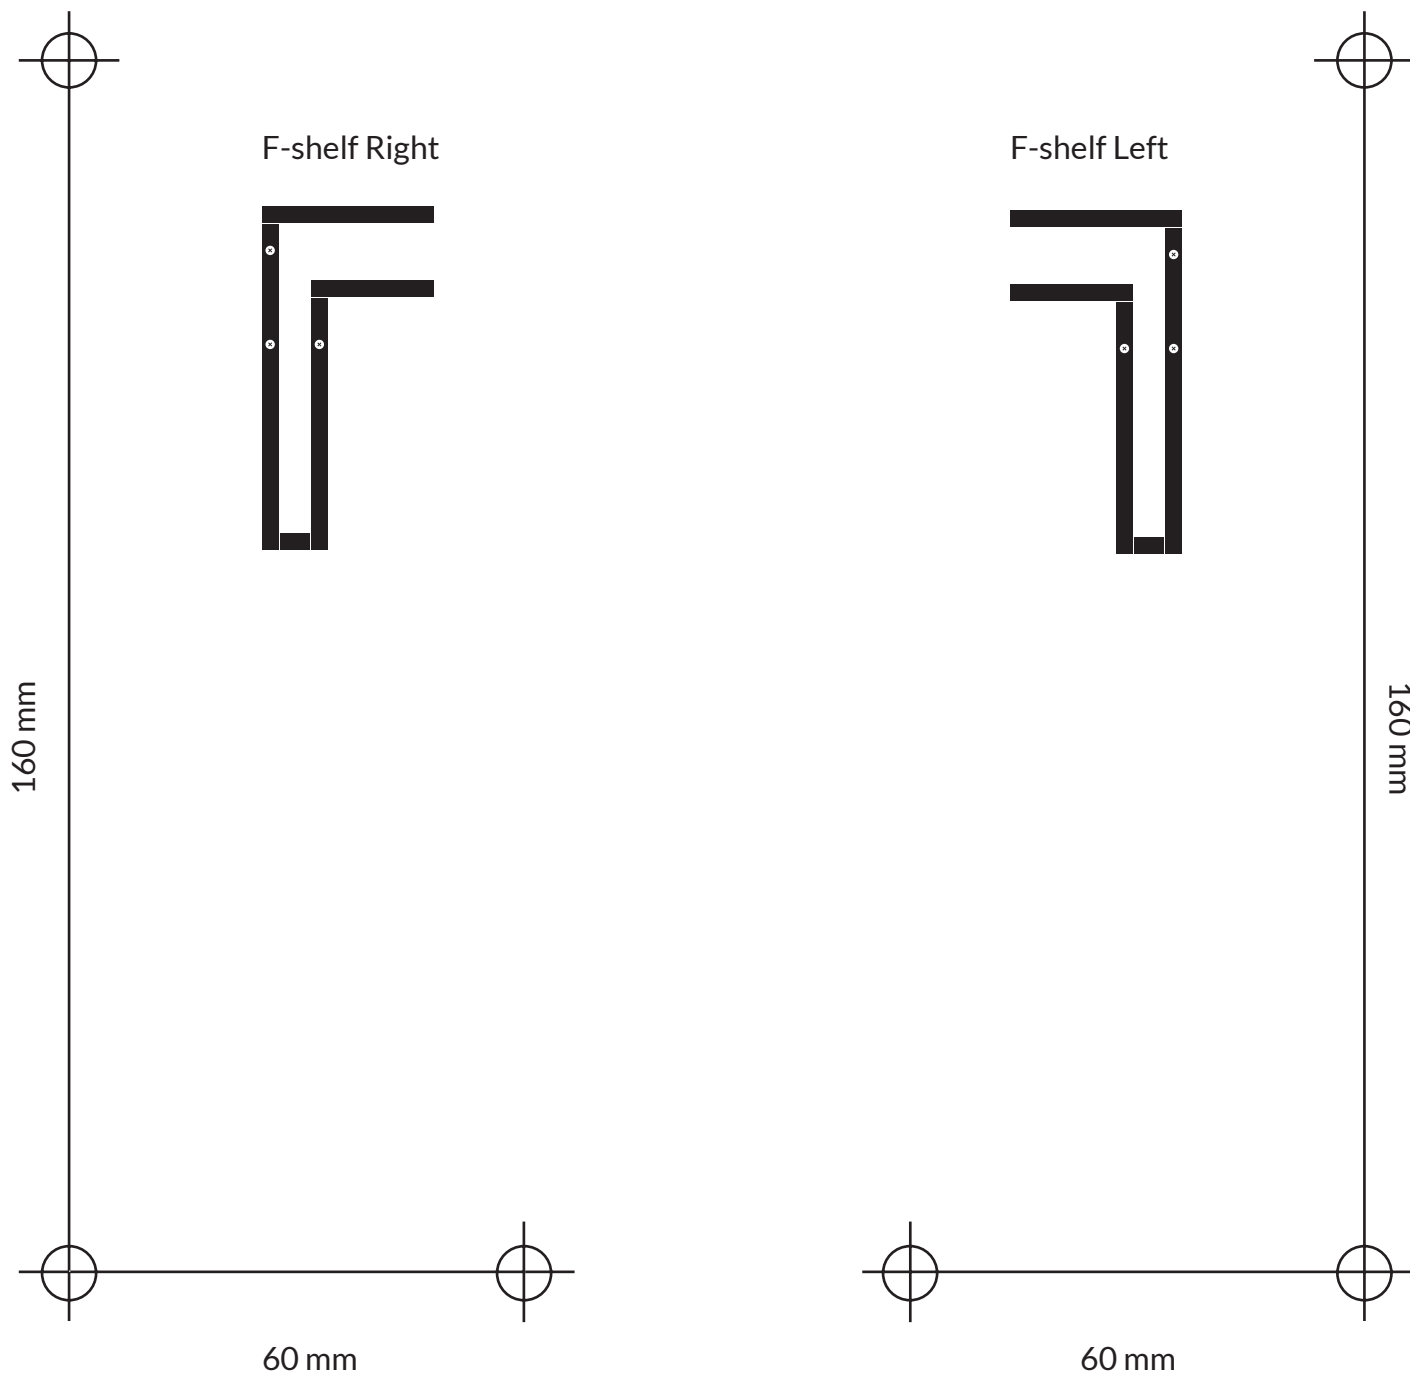

HÅLMALL FÖR F-SHELF

Mall för uppsättning av sänghylla vänster alternativ högerhängd.
Designklassikern F-shelf är Maze allra första produkt. Med sin multifunktionella form blev F-shelf snabbt väldigt populär och ett decennium senare håller den fortfarande måttet.

Vi hoppas du kommer trivas med din hylla under många, många år.

DRILLING TEMPLATE FOR F-SHELF

Template set for F-shelf, both right and left suspended.

Maze design classic F-shelf is our very first product (going back to 2003). With its multi-functional form F-shelf quickly became very popular and still is a decade later.