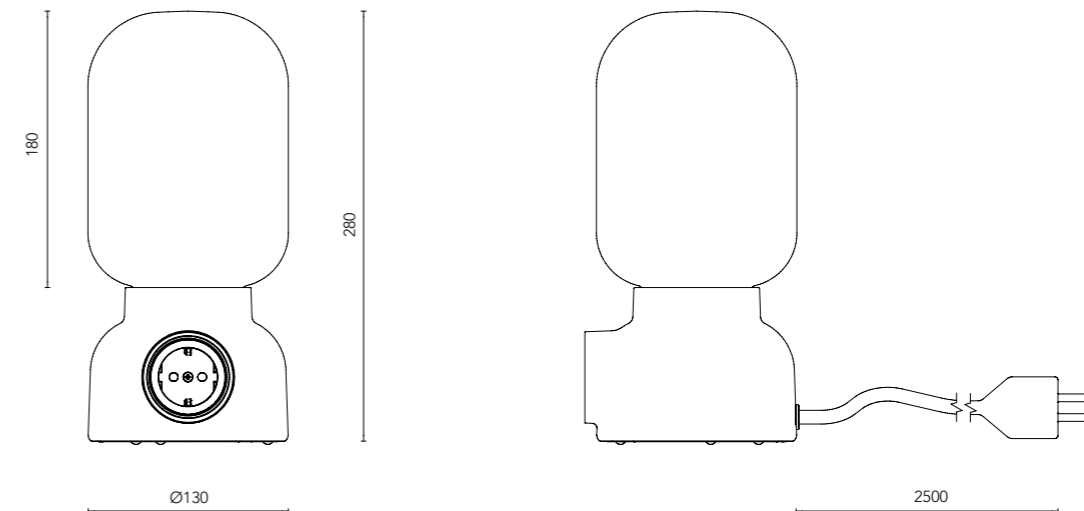

Plug Lamp

Material
Anslutning
Standardfärg

Materialkropp och bas i pressgjuten aluminium.
Opal glaskupa.
Gummikabel, längd 2 m, med stickpropp.
Vit NCS S0502-Y
Svart RAL9005
Puderblå NCS S6020-B
Puderrosa NCS S1515-R
Pudergrön NCS S6010-G70Y
Grå NCS S4000-N
Annan färg offereras på förfrågan.
Inkl. LED-ljuskälla med E27-sockel.
Inbyggd fasdim. Armatur för fast installation kan fås på förfrågan.

Ljuskälla
Övrigt

Design av Form Us With Love

Beskrivning	Variant	HxØ (mm)	Socket	Färg	Art.nr.
Bord	DIM	280x130	E27	Svart	210171
Bord	DIM	280x130	E27	Puderrosa	210192
Bord	DIM	280x130	E27	Pudergrön	210194
Bord	DIM	280x130	E27	Puderblå	210195
Bord	DIM	280x130	E27	Vit	210196
Bord	DIM	280x130	E27	Grå	210197