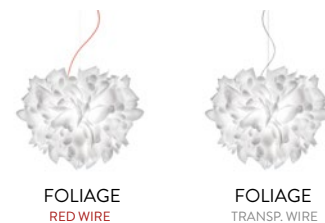

PRODUCT / PRODOTTO	DIMENSIONS / MISURE	COLOUR / COLORE	CODE / CODICE
SUSPENSION LARGE Bulbs E27: 4 X 12W LED Filament Dimmable with: Dimmable bulbs Made of: Opalflex® With: Magnetic System® Weight: net Kg 2,07 - gross Kg 5,7 Package: 61 x 61 x h. 64 cm		FOLIAGE RED WIRE	VELSL00FLG01R00000EU
		FOLIAGE TRSP. WIRE	VELSL00FLG01T00000EU
SUSPENSION Bulbs E27: 2 X 12W LED Filament Dimmable with: Dimmable bulbs Made of: Opalflex® With: Magnetic System® Weight: net Kg 1,15 - gross Kg 2,6 Package: 55 x 57 x h. 23 cm		FOLIAGE RED WIRE	VELSS00FLG01R00000EU
		FOLIAGE TRSP. WIRE	VELSS00FLG01T00000EU

CANOPY DETAILS

VELI FOLIAGE

LARGE- MEDIUM: Ø 12 cm x h. 3,2 cm (Ø 4-3/4" x h. 1-1/4")

Red wrapped electric wire - Available also with transparent cable
Cavo calzato rosso - Disponibile anche con cavo trasparente

6m. cable kit must be ordered with lamp purchase
Kit Cavi da 6m da richiedere tassativamente in fase di ordine

Kit di installazione multipla su richiesta
Multiple installation kit on request

FINISHES

PRODUCT / PRODOTTO	DIMENSIONS / MISURE	COLOUR / COLORE	CODE / CODICE
TABLE Bulbs E14: 1X 6W LED Filament Made of: Opalflex® / Metacrylate base With: Magnetic System® Weight: net Kg 0,6 - gross Kg 1,2 Package: 32 x 34 x h. 22 cm		FOLIAGE	VELTS00FLG000000000EU

VELI FOLIAGE ENTIRE COLLECTION

FINISHES