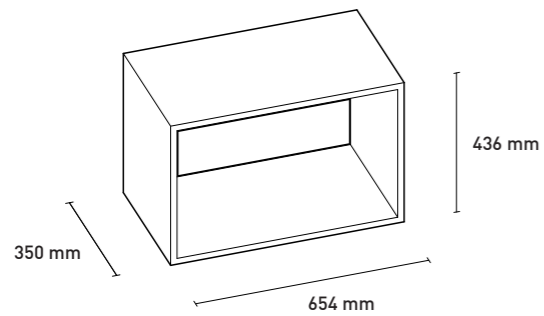

MATERIAL: Painted MDF, 18 mm thick
COLOUR: White

SMALL CUBE

DKK 595
SEK 750
NOK 675
GBP 75
EUR 79

MEDIUM CUBE

DKK 895
SEK 1095
NOK 975
GBP 105
EUR 119

LARGE CUBE

DKK 1095
SEK 1395
NOK 1250
GBP 135
EUR 149

CLIP