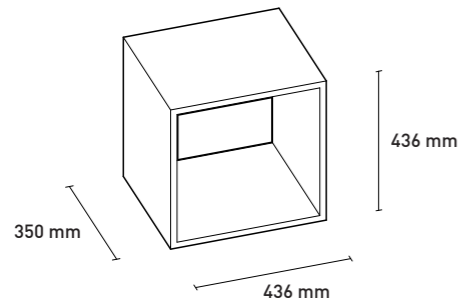

MATERIAL: Painted MDF, 18 mm thick
COLOUR: White

SMALL CUBE

DKK 595
SEK 750
NOK 675
GBP 75
EUR 79

MEDIUM CUBE

DKK 895
SEK 1095
NOK 975
GBP 105
EUR 119

LARGE CUBE

DKK 1095
SEK 1395
NOK 1250
GBP 135
EUR 149

CLIP