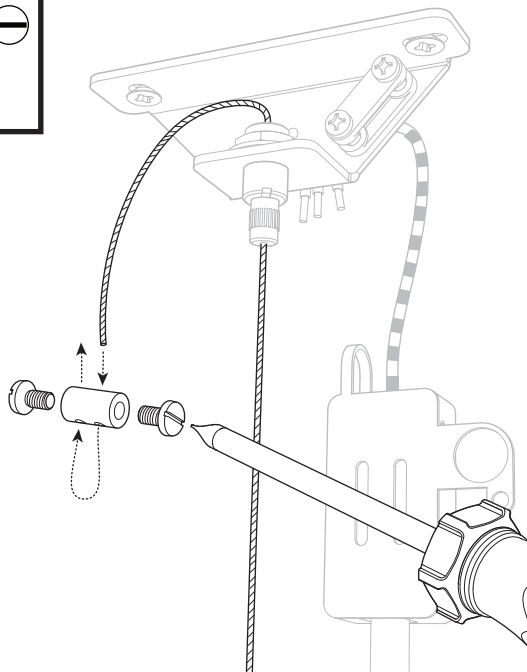

SB Cinquantotto

C. Santi & V. Borachia, 1958

astep®

www.astep.design

20cm
Diameter

32cm
Diameter

03

04

05

06

07

08

09

32cm
Diameter

20cm
Diameter

32cm
Diameter

20cm
Diameter

astep[®]

Vermundsgade 40B ST
2100 Copenhagen Ø
Denmark

+45 70 70 50 01

www.astep.design