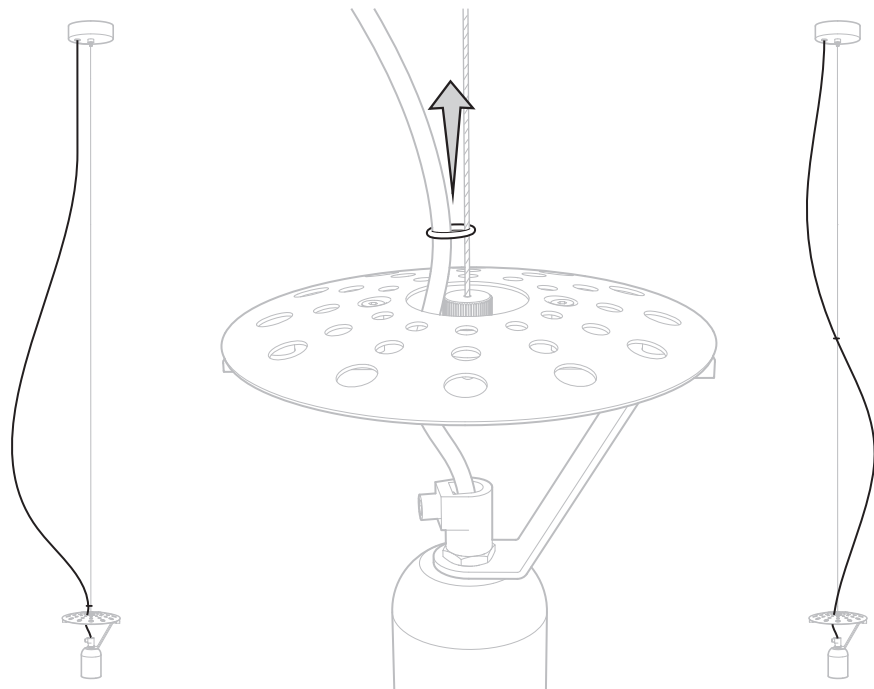

SB Cinquantotto

C. Santi & V. Borachia, 1958

astep®

www.astep.design

20cm
Diameter

32cm
Diameter

03

04

05

06

07

08

09

32cm
Diameter

20cm
Diameter

32cm
Diameter

20cm
Diameter

astep[®]

Vermundsgade 40B ST
2100 Copenhagen Ø
Denmark

+45 70 70 50 01

www.astep.design