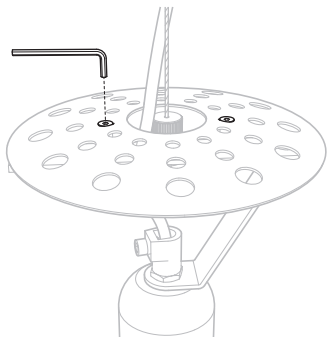

SB Cinquantotto

C. Santi & V. Borachia, 1958

astep®

www.astep.design

20cm
Diameter

32cm
Diameter

03

04

05

06

07

08

09

32cm
Diameter

20cm
Diameter

32cm
Diameter

20cm
Diameter

astep[®]

Vermundsgade 40B ST
2100 Copenhagen Ø
Denmark

+45 70 70 50 01

www.astep.design