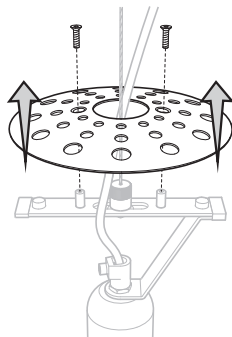

SB Cinquantotto

C. Santi & V. Borachia, 1958

astep®

www.astep.design

20cm
Diameter

32cm
Diameter

03

04

05

06

07

08

09

32cm
Diameter

20cm
Diameter

32cm
Diameter

20cm
Diameter

astep[®]

Vermundsgade 40B ST
2100 Copenhagen Ø
Denmark

+45 70 70 50 01

www.astep.design