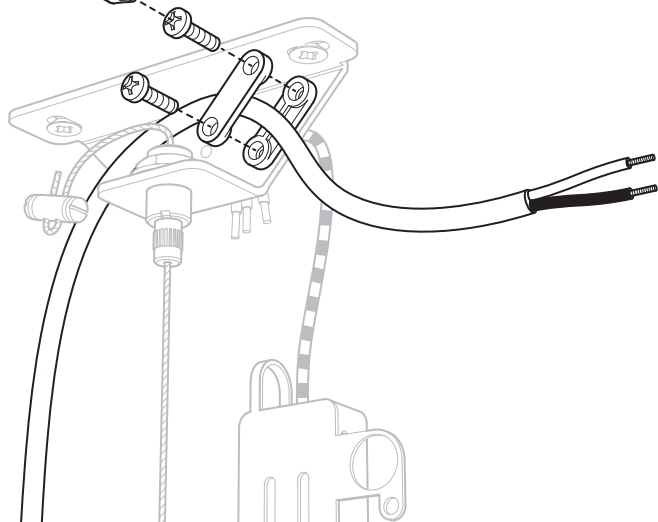

SB Cinquantotto

C. Santi & V. Borachia, 1958

astep®

www.astep.design

20cm
Diameter

32cm
Diameter

03

04

05

06

07

08

09

32cm
Diameter

20cm
Diameter

32cm
Diameter

20cm
Diameter

astep[®]

Vermundsgade 40B ST
2100 Copenhagen Ø
Denmark

+45 70 70 50 01

www.astep.design