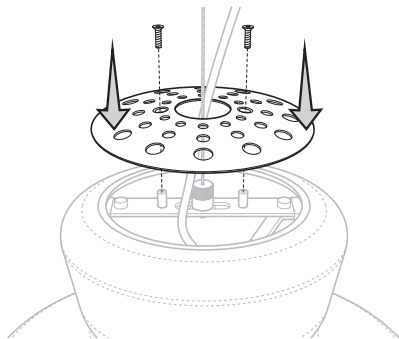

SB Cinquantotto

C. Santi & V. Borachia, 1958

astep®

www.astep.design

20cm
Diameter

32cm
Diameter

03

04

05

06

07

08

09

32cm
Diameter

20cm
Diameter

32cm
Diameter

20cm
Diameter

astep[®]

Vermundsgade 40B ST
2100 Copenhagen Ø
Denmark

+45 70 70 50 01

www.astep.design