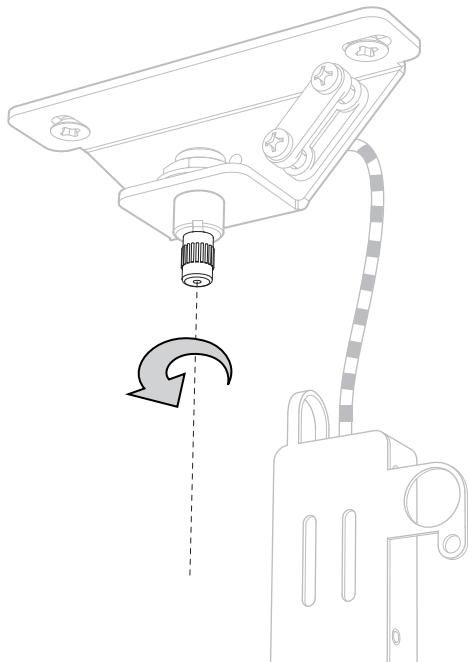

SB Cinquantotto

C. Santi & V. Borachia, 1958

astep®

www.astep.design

20cm
Diameter

32cm
Diameter

03

04

05

06

07

08

09

32cm
Diameter

20cm
Diameter

32cm
Diameter

20cm
Diameter

astep[®]

Vermundsgade 40B ST
2100 Copenhagen Ø
Denmark

+45 70 70 50 01

www.astep.design