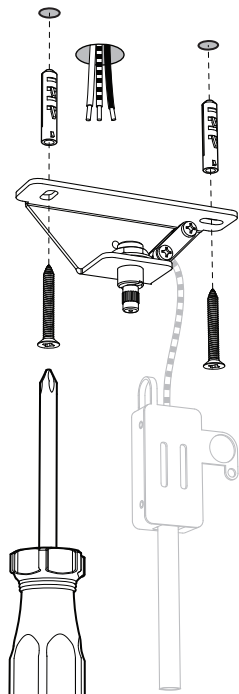

SB Cinquantotto

C. Santi & V. Borachia, 1958

astep®

www.astep.design

20cm
Diameter

32cm
Diameter

03

04

05

06

07

08

09

32cm
Diameter

20cm
Diameter

32cm
Diameter

20cm
Diameter

astep[®]

Vermundsgade 40B ST
2100 Copenhagen Ø
Denmark

+45 70 70 50 01

www.astep.design