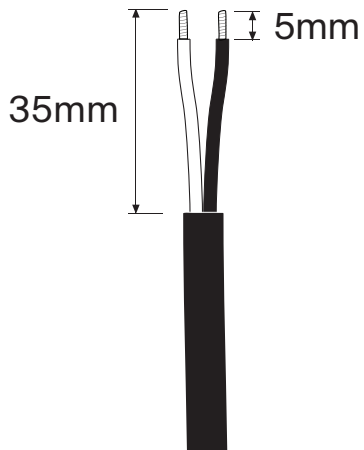

SB Cinquantotto

C. Santi & V. Borachia, 1958

astep®

www.astep.design

20cm
Diameter

32cm
Diameter

03

04

05

06

07

08

09

32cm
Diameter

20cm
Diameter

32cm
Diameter

20cm
Diameter

astep[®]

Vermundsgade 40B ST
2100 Copenhagen Ø
Denmark

+45 70 70 50 01

www.astep.design