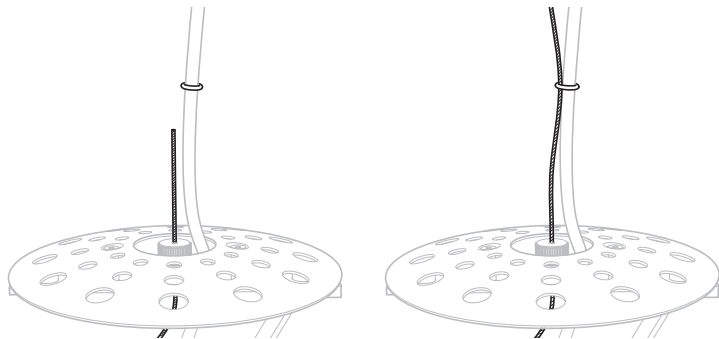

SB Cinquantotto

C. Santi & V. Borachia, 1958

astep®

www.astep.design

20cm
Diameter

32cm
Diameter

03

04

05

06

07

08

09

32cm
Diameter

20cm
Diameter

32cm
Diameter

20cm
Diameter

astep[®]

Vermundsgade 40B ST
2100 Copenhagen Ø
Denmark

+45 70 70 50 01

www.astep.design