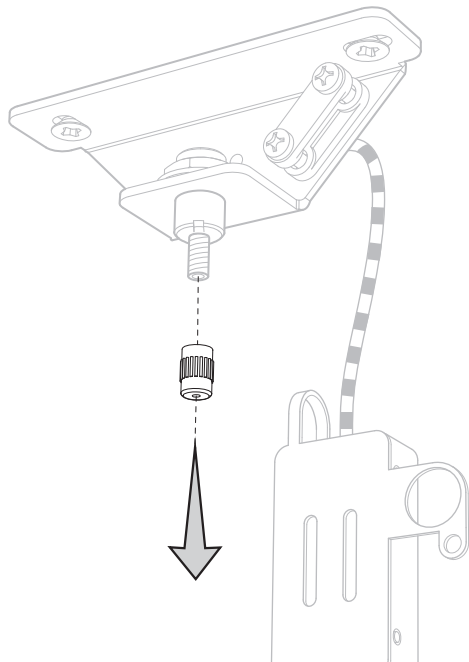

SB Cinquantotto

C. Santi & V. Borachia, 1958

astep®

www.astep.design

20cm
Diameter

32cm
Diameter

03

04

05

06

07

08

09

32cm
Diameter

20cm
Diameter

32cm
Diameter

20cm
Diameter

astep[®]

Vermundsgade 40B ST
2100 Copenhagen Ø
Denmark

+45 70 70 50 01

www.astep.design