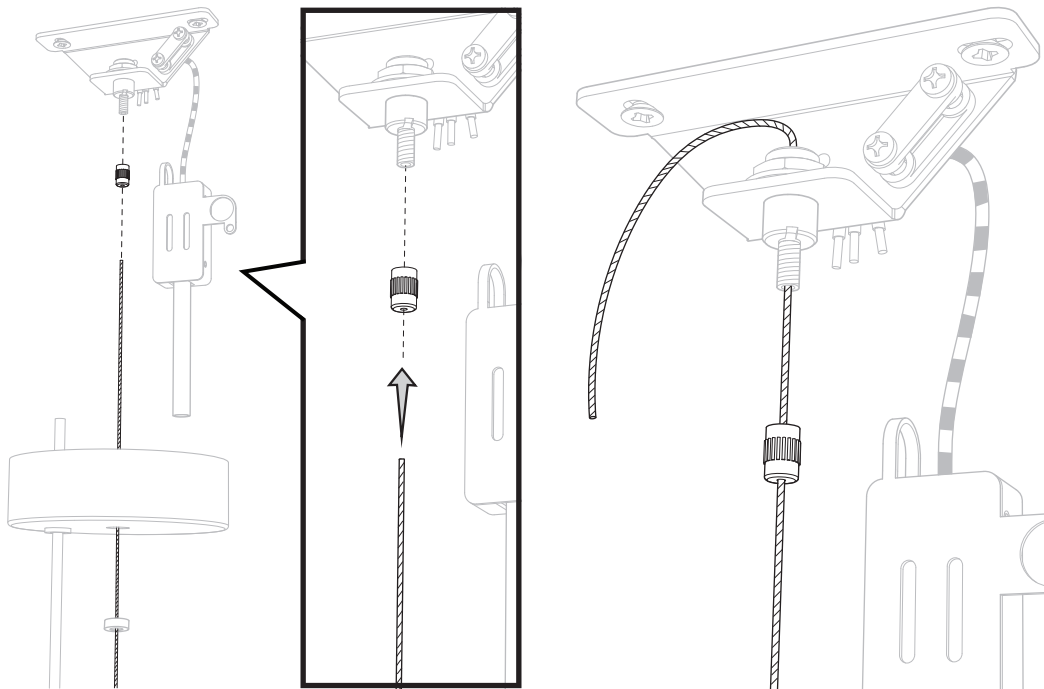

05

06

07

08

09

32cm
Diameter

20cm
Diameter

32cm
Diameter

20cm
Diameter

astep[®]

Vermundsgade 40B ST
2100 Copenhagen Ø
Denmark

+45 70 70 50 01

www.astep.design