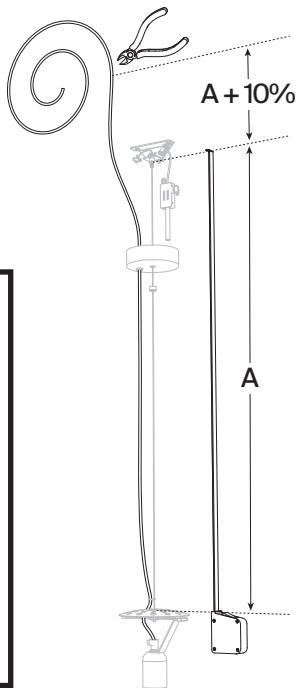

SB Cinquantotto

C. Santi & V. Borachia, 1958

astep®

www.astep.design

20cm
Diameter

32cm
Diameter

03

04

05

06

07

08

09

32cm
Diameter

20cm
Diameter

32cm
Diameter

20cm
Diameter

astep[®]

Vermundsgade 40B ST
2100 Copenhagen Ø
Denmark

+45 70 70 50 01

www.astep.design