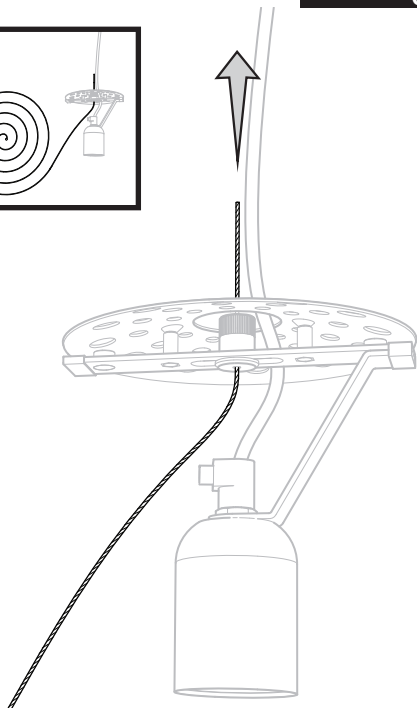

SB Cinquantotto

C. Santi & V. Borachia, 1958

astep®

www.astep.design

20cm
Diameter

32cm
Diameter

03

04

05

06

07

08

09

32cm
Diameter

20cm
Diameter

32cm
Diameter

20cm
Diameter

astep[®]

Vermundsgade 40B ST
2100 Copenhagen Ø
Denmark

+45 70 70 50 01

www.astep.design