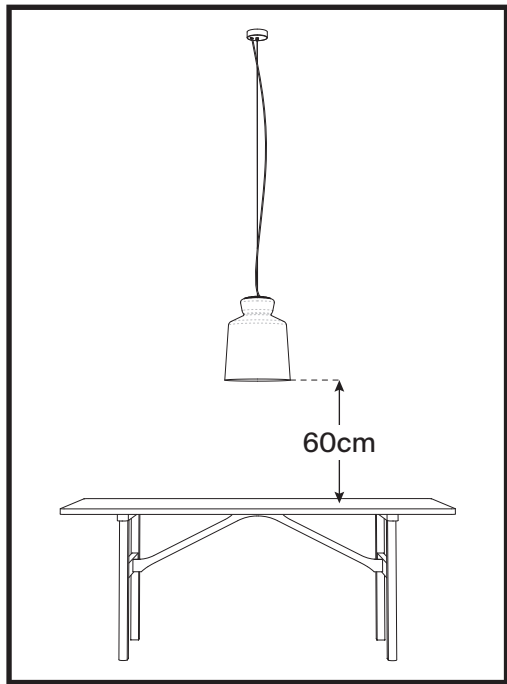

SB Cinquantotto

C. Santi & V. Borachia, 1958

astep®

www.astep.design

20cm
Diameter

32cm
Diameter

03

04

05

06

07

08

09

32cm
Diameter

20cm
Diameter

32cm
Diameter

20cm
Diameter

astep[®]

Vermundsgade 40B ST
2100 Copenhagen Ø
Denmark

+45 70 70 50 01

www.astep.design