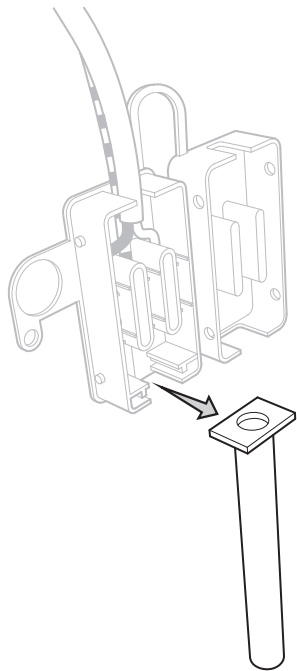

SB Cinquantotto

C. Santi & V. Borachia, 1958

astep®

www.astep.design

20cm
Diameter

32cm
Diameter

03

04

05

06

07

08

09

32cm
Diameter

20cm
Diameter

32cm
Diameter

20cm
Diameter

astep[®]

Vermundsgade 40B ST
2100 Copenhagen Ø
Denmark

+45 70 70 50 01

www.astep.design