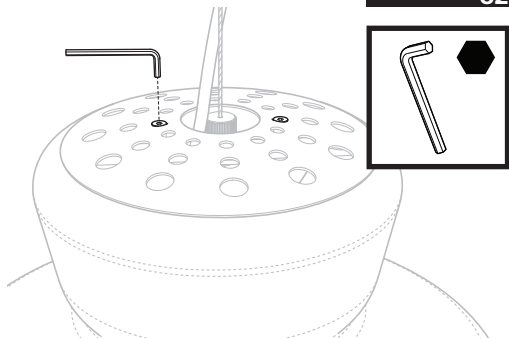

SB Cinquantotto

C. Santi & V. Borachia, 1958

astep®

www.astep.design

20cm
Diameter

32cm
Diameter

03

04

05

06

07

08

09

32cm
Diameter

20cm
Diameter

32cm
Diameter

20cm
Diameter

astep[®]

Vermundsgade 40B ST
2100 Copenhagen Ø
Denmark

+45 70 70 50 01

www.astep.design