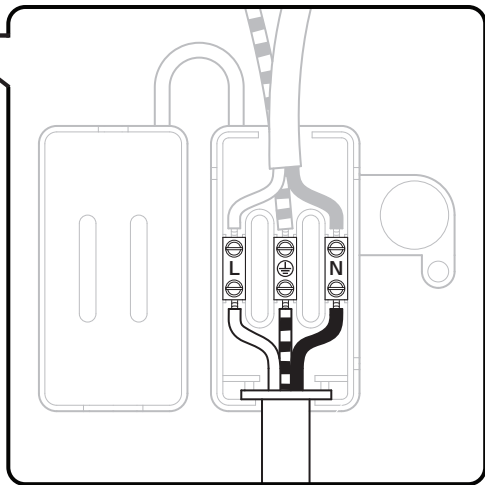

SB Cinquantotto

C. Santi & V. Borachia, 1958

astep®

www.astep.design

20cm
Diameter

32cm
Diameter

03

04

05

06

07

08

09

32cm
Diameter

20cm
Diameter

32cm
Diameter

20cm
Diameter

astep[®]

Vermundsgade 40B ST
2100 Copenhagen Ø
Denmark

+45 70 70 50 01

www.astep.design