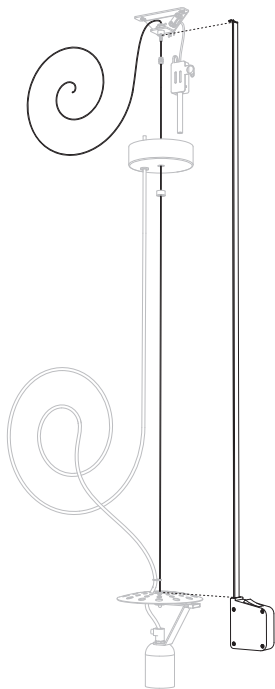

SB Cinquantotto

C. Santi & V. Borachia, 1958

astep®

www.astep.design

20cm
Diameter

32cm
Diameter

03

04

05

06

07

08

09

32cm
Diameter

20cm
Diameter

32cm
Diameter

20cm
Diameter

astep[®]

Vermundsgade 40B ST
2100 Copenhagen Ø
Denmark

+45 70 70 50 01

www.astep.design