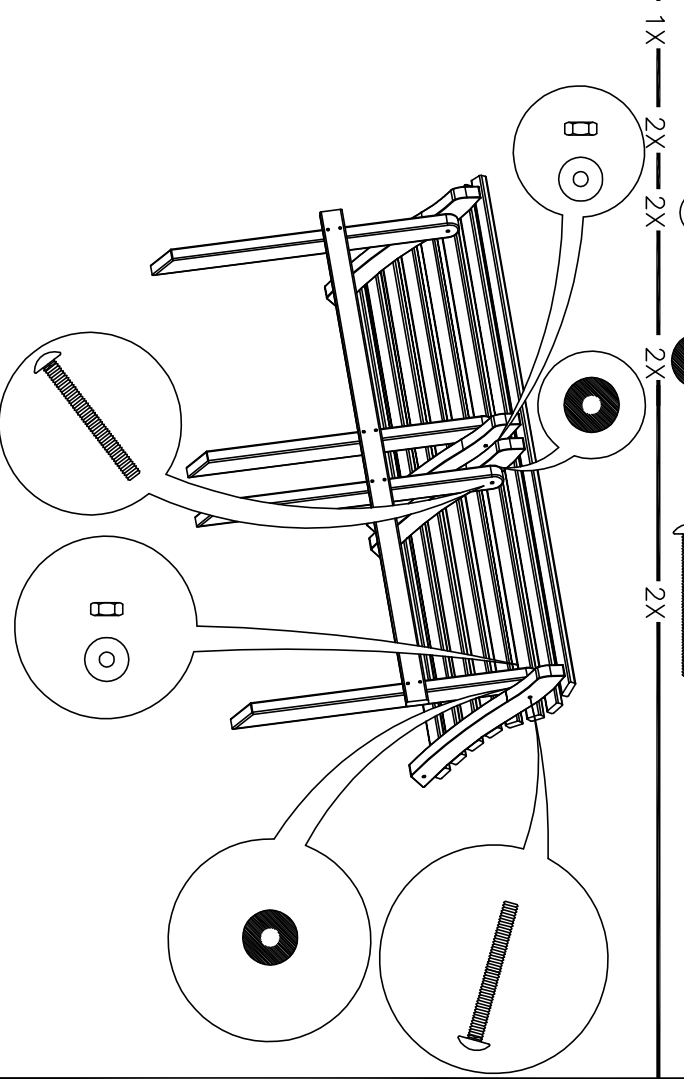

- N5 
- 6N  6191  65222 (Plastricka)  664  64 MM

- 6N  6191  65222 (Plastricka)  664  64 MM
- 695  95 MM

- 6N  6191  65222 (Plastricka)  664  64 MM
- 695  95 MM

SOFFA TORPET 220577

www.hillerstorp.se

Reg.Nr	Utg.	Datum
220577	1	20081117