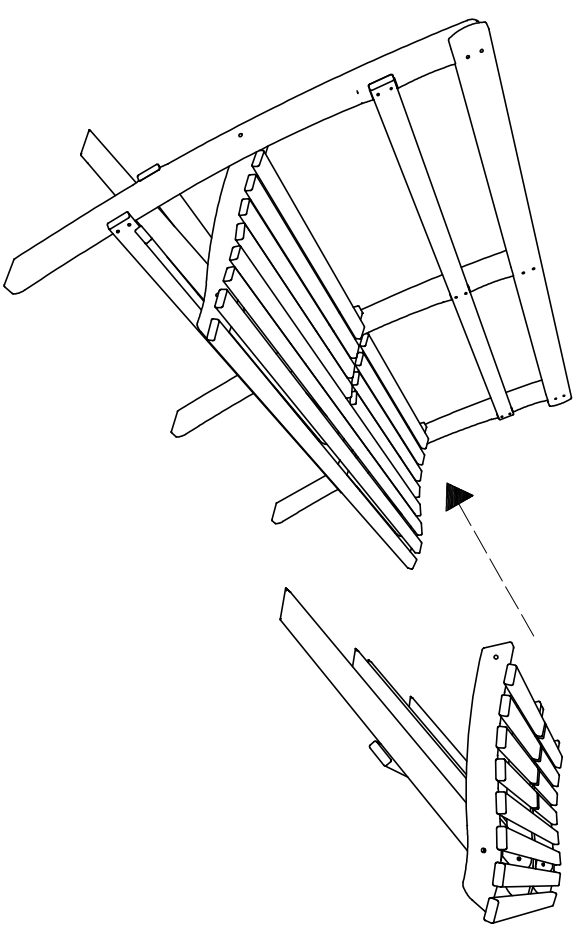

- N5 
- 6N  6191  65222 (Plastricka)  664  64 MM

- 6N  6191  65222 (Plastricka)  664  64 MM
- 695  95 MM

- 6N  6191  65222 (Plastricka)  664  64 MM
- 695  95 MM

SOFFA TORPET 220577

www.hillerstorp.se

Reg.Nr	Utg.	Datum
220577	1	20081117