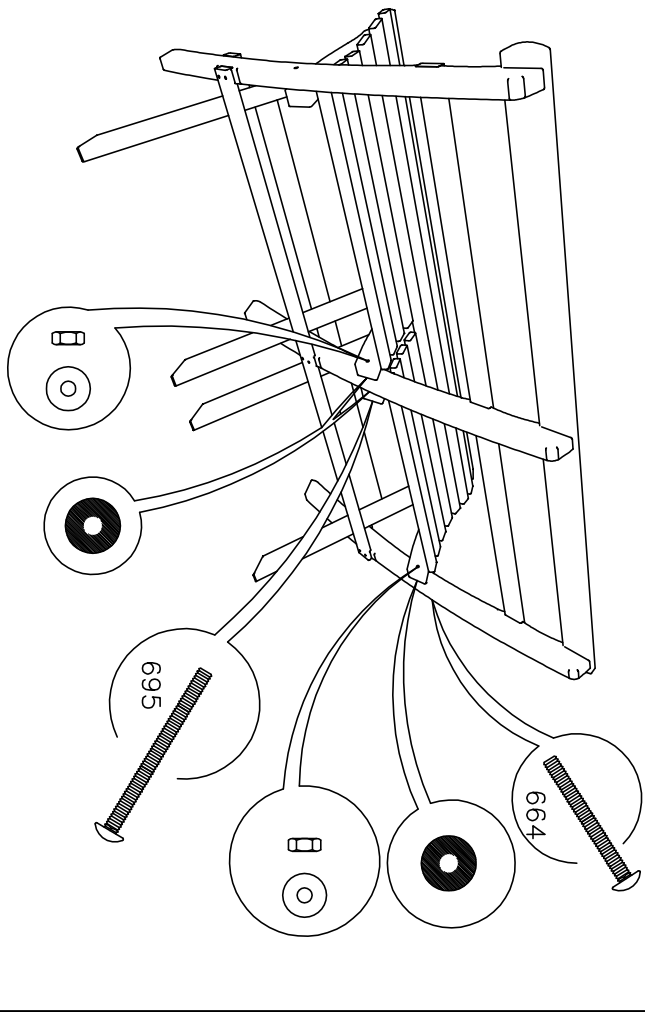

- N5 
- 6N  6191  65222 (Plastricka)  664  64 MM

- 6N  6191  65222 (Plastricka)  664  64 MM
- 695  95 MM

- 6N  6191  65222 (Plastricka)  664  64 MM
- 695  95 MM

SOFFA TORPET 220577

www.hillerstorp.se

Reg.Nr	Utg.	Datum
220577	1	20081117