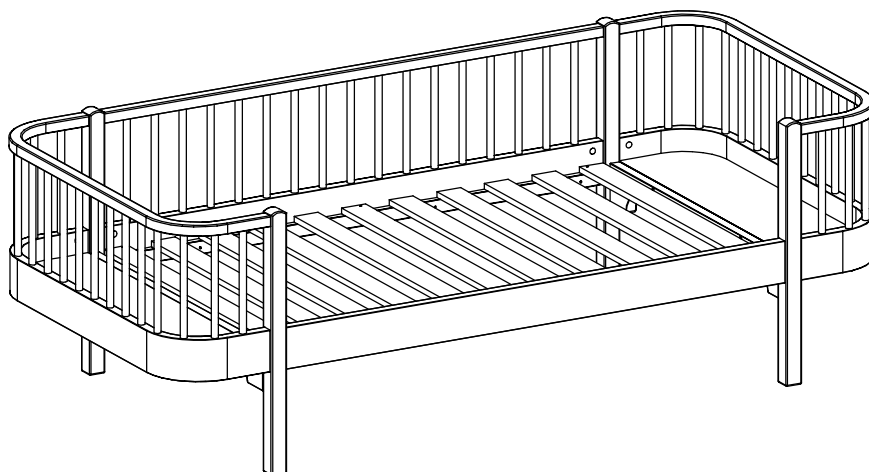

OBS! Note! Achtung!

Check at du har alle kasser før du starter
Before start please check that you have all boxes
Bitte überprüfen Sie, dass Sie alle Boxen haben

041405 Sofaseng Day Bed Bettsofa

Kasten nr. Colli nr. Colli nr.	Anzahl Quantité Quantity	Maß,mm Dimensions,mm Dimensions, mm	✓
051405	2	1050 x 490 x 310	
051426	1	960 x 190 x 130	
051415	1	840 x 160 x 120	
051400	1	1580 x 600 x 90	

**Oliver
furniture**

CLASSIC NORDIC