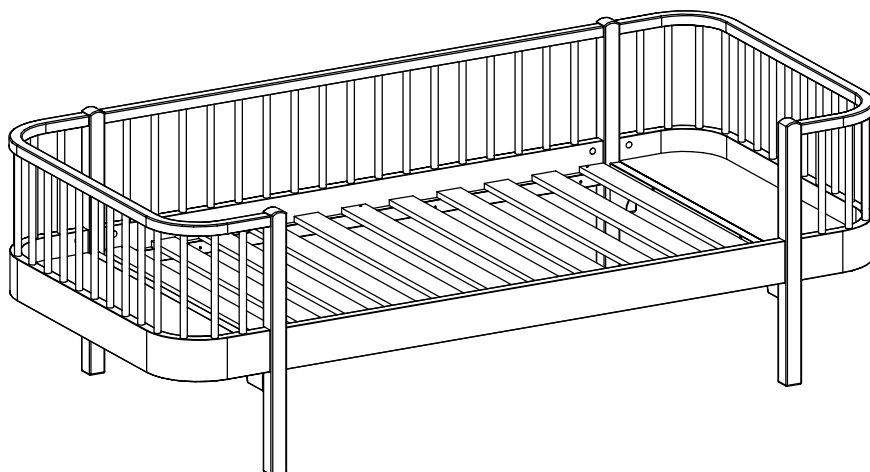

## 041404 Sofaseng Day Bed Bettsofa

Kasten nr. Colli nr. Colli nr.	Anzahl Quantité Quantity	Maß,mm Dimensions,mm Dimensions, mm	✓
051405	2	1050 x 490 x 310	
051426	1	960 x 190 x 130	
051414	1	840 x 160 x 120	
051400	1	1580 x 600 x 90	