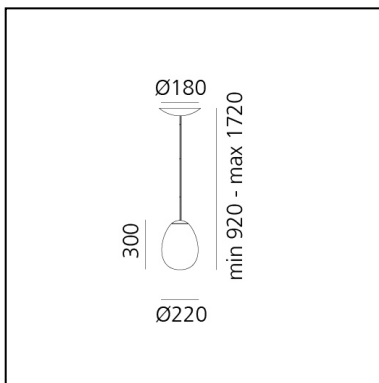

## LUMINAIRE

- Watt: **11W**
- Delivered lumens output: **486lm**
- CCT: **3000K**
- Efficiency: **47%**
- Efficacy: **44.18lm/W**
- CRI: **90**
- Dimmable Typology: **Push**

## DIMENSIONS

- Height: **cm 30**
- Diameter: **cm 22**