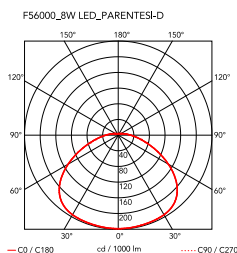

Parentesi dimmer

av Achille Castiglioni & Pio Manzù , 1971

Lampa för direkt belysning. Lampan rör sig vertikalt på ett glidstycke eller ett lackat eller förnicklat stålrör på en stålkabel (4 000 mm lång) från tak till golv. Armaturens huvud är tillverkat av svart formsprutad elast och rymmer en brytare. Det finns en elektronisk dimmer på kabeln för justering av ljusstyrka.