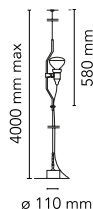

Parentesi dimmer

av Achille Castiglioni & Pio Manzù , 1971

Lampa för direkt belysning. Lampan rör sig vertikalt på ett glidstycke eller ett lackat eller förnicklat stålrör på en stålkabel (4 000 mm lång) från tak till golv. Armaturens huvud är tillverkat av svart formsprutad elast och rymmer en brytare. Det finns en elektronisk dimmer på kabeln för justering av ljusstyrka.

Montering	Pendel
Miljö	Inomhus
Vikt	3.6 Kg
Tillgängliga ljuskällor	1 x LED E27 8W 2700K 660lm [e] cod.RF26277 - DIMM. 1 x RF31459 LED 13W E27 1300lm 2700K [e] Dimmable
Nödbelysning	Utan
Växling	On the cable there is the electronic dimmer which allows the regulation of light brightness with a dial.
Spänning	220-240V
Effekt	MAX 150W
Batteri	Nej
Strömförsörjning ingår	Ja
Sladdlängd	4000 mm
Material	Elastomer, Stål
Färger	<ul style="list-style-type: none"> ● F5600009 - White ● F5600030 - Black ● F5600035 - Red ● F5600058 - Nickel