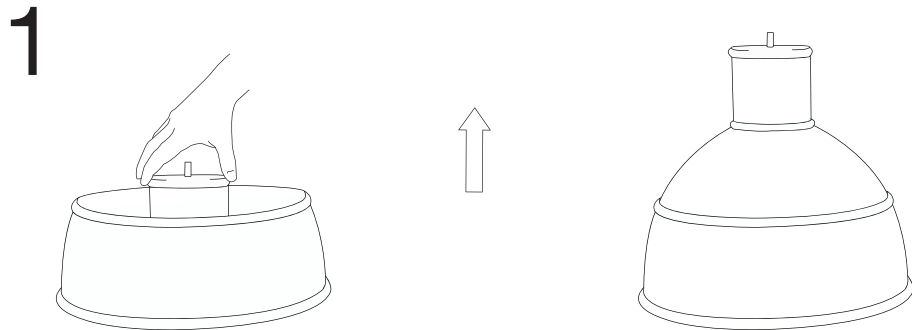

2

3

MUUTO
New Nordic

PO. NO.:
Item: Unfold lamp
220-240V~50Hz
Bulb type:
Type G bulb E27 Max 60W
PL Lamp E27 Max 20W

CE IP20