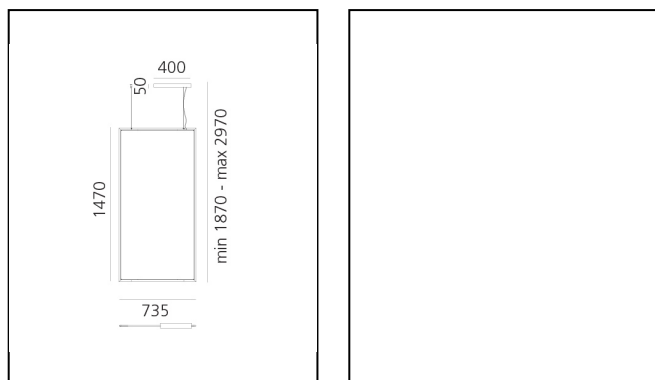

## LUMINAIRE

- Watt: **54W**
- Voltage: **220-240V**
- Delivered lumens output: **2664lm**
- Efficiency: **100%**
- Efficacy: **49.33lm/W**
- CRI: **80**
- Dimmable Typology: **APP**

## DIMENSIONS

- Length: **cm 73.5**
- Width: **cm 1.7**
- Height: **cm 147**
- Max Height from ceiling: **cm 297**