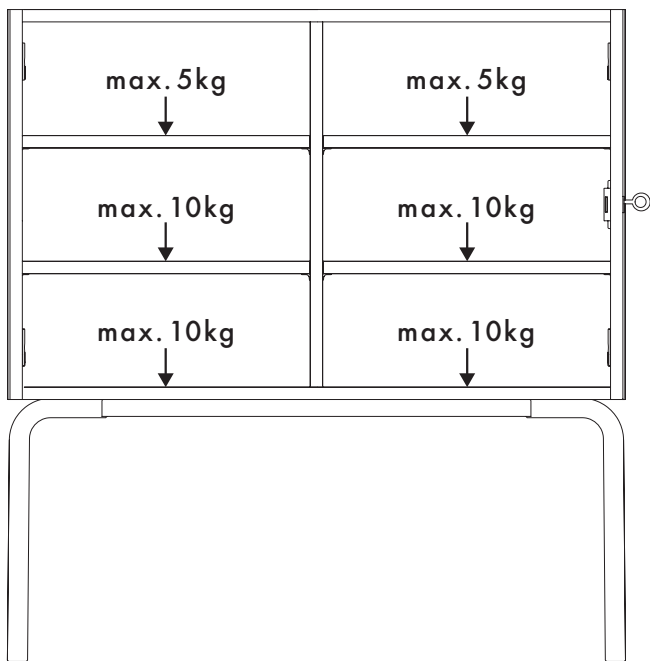

Cabinet 250 Assembly Instructions

2025, 76300645/A

Artek oy ab
Mannerheimintie 12B
00100 Helsinki, Finland

artek

You will need:
Kokoonseteen tarvitset:
必要なもの:

Safety note: Please do not stand on the cabinet.