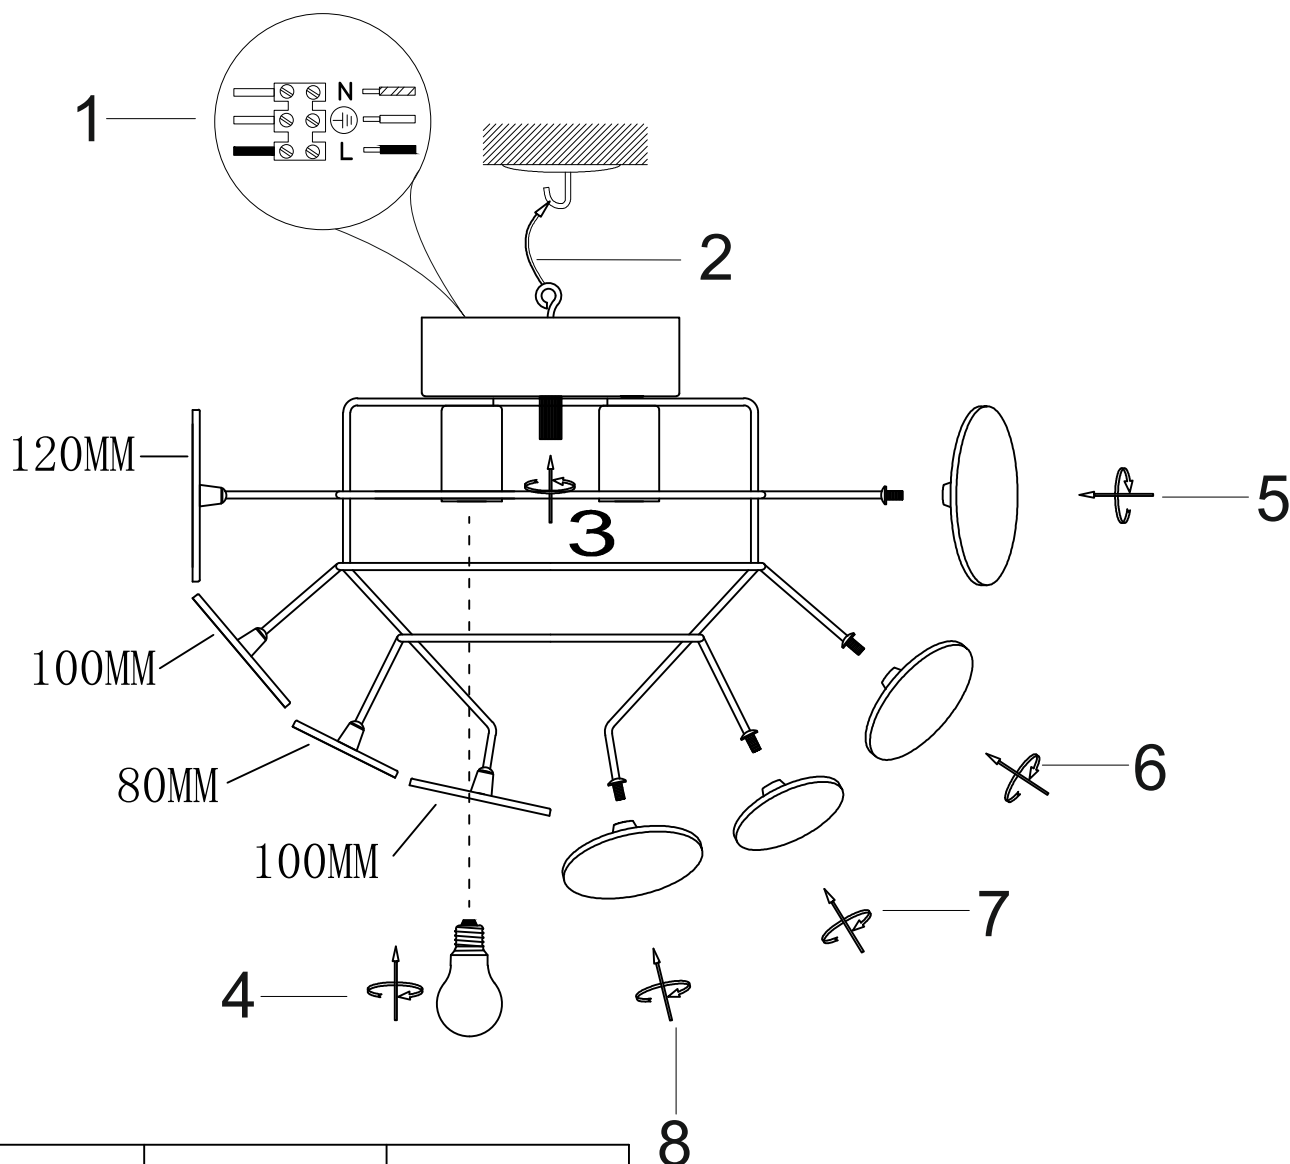

4201990 - VANITA

- S Montera lampan enligt skissen.
 N Monter lampan i henhold til skissen.
 SF Kiinnitä lamppu alla olevan piirroksen mukaan.

3 x E27 Max 5W LED

- EN Assembly the lamp according to the sketch.
 D Montieren Sie die Leuchte laut Skizze.
 F Montez la lampe conformément au croquis.
 I Montare la luce del diagramma.
 PL Zamontuj lampę zgodnie ze szkicem.
 ES Siga las instrucciones de montaje e instalación según el plano.

 120MM	 100MM	 80MM
10PCS	13PCS	10PCS

byrydens.com