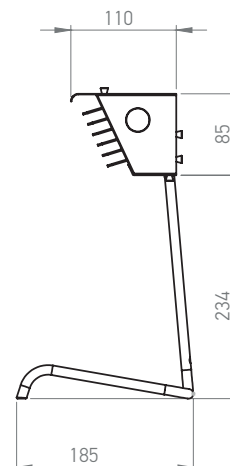

BINY TABLE™

DCWéditions
PARIS

Table lamp | *Lampe de table*

Material: Steel
Matériaux: Acier

Packaging: 275 x 405 x 400 mm

CLII - MODULE LED 10W
100 - 240 V - 700mA

Switch on the lamp |
Interrupteur sur la lampe

Electric cord 2 m with
detachable driver plug | *Cordon*
d'alimentation 2 m avec driver prise
interchangeable

IP20   

BL : Mat black | *Noir mat*
WH : Mat white | *Blanc mat*
SW : Switch | *Interrupteur*

DCWéditions

71 rue de la Fontaine au Roi
75011 Paris - France
+33 (0)1 40 21 37 60
sales@dcwe.fr

TECHNICAL SHEET / FICHE TECHNIQUE

BINY TABLE

FINISHES / FINITIONS

BINY TABLE
SW-BL-BL

BINY TABLE
SW-BL-WH

BINY TABLE
SW-WH-BL-WH