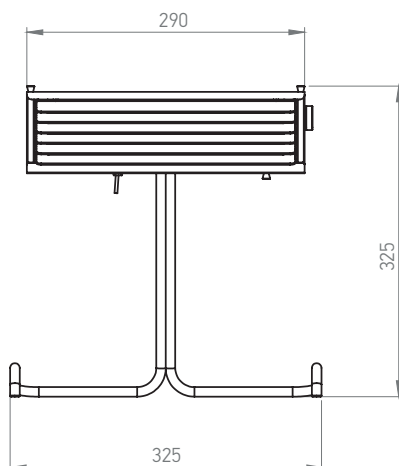

TECHNICAL SHEET / FICHE TECHNIQUE

BINY TABLE