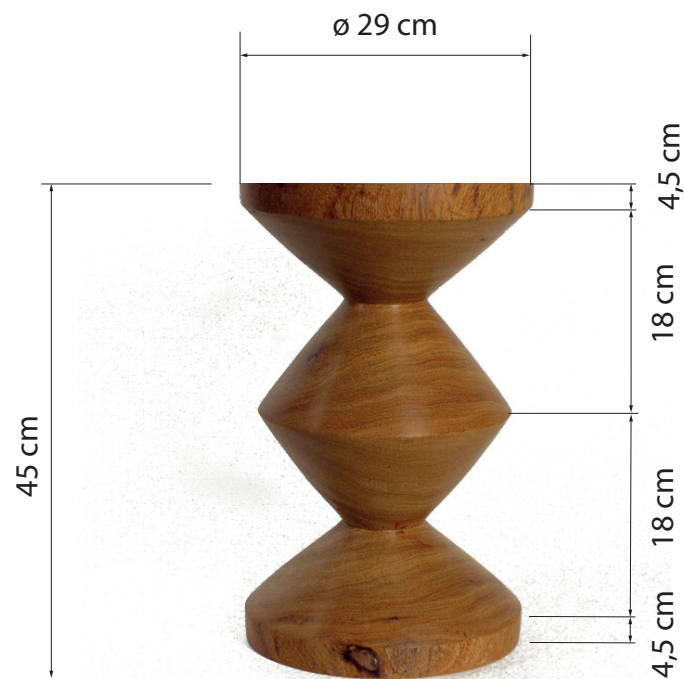

# product dimensions

Stool zig zag  
500-030-026

pols potten®