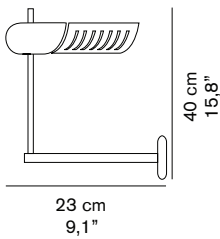

COLOMBO 761/L

Joe Colombo
1970

Lampada da parete con stelo cromato, attacco a parete verniciato, riflettore in alluminio verniciato, orientabile e regolabile in altezza.

Wall lamp with chromium-plated stem, wall fixings lacquered and height adjustable reflector in lacquered aluminium.

DIMENSIONI/DIMENSIONS

MATERIALI/MATERIALS

metallo/alluminio
metal/aluminium

COLORE/COLORS

nero lucido/lacquered black
asta cromata/chromium-plated stem

bronzo anodico/anodic bronze
asta nera/black stem

SORGENTI/BULBS

1 x max 24 W - LED
2700°K - 4100 lm - CRI>85

MARCHI/MARKS

INFORMAZIONI AGGIUNTIVE/ FURTHER INFORMATION

classe I
class I

cavo nero
black cable

classe energetica: A⁺⁺, A⁺, A
energy class: A⁺⁺, A⁺, A

IMBALLO/PACKAGING

dim./dim. 48x31x15 cm / 18,9"x12,2"x5,9"
volume/volume 0,0223 m³ / 0,78 ft³
peso/weight 3 kg / 6,61 lb

TIPOLOGIA/TYPE

interno - lampada da parete
indoor - wall lamp

CURVA FOTOMETRICA/ PHOTOMETRIC CURVE