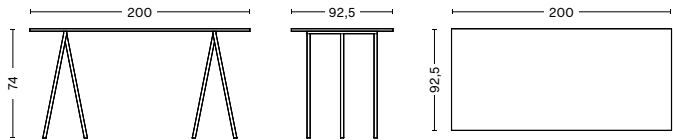

## FRAME FINISH

BLACK  
POWDER COATED  
STEEL

GREY  
POWDER COATED  
STEEL

WHITE  
POWDER COATED  
STEEL

**DIMENSIONS**

**LOOP STAND L160**  
/ LENGHT 160 cm / 62.99"  
/ WIDTH 77,5 cm / 30.51"  
/ HEIGHT 74 cm / 29.13"

**LOOP STAND L180**  
/ LENGHT 180 cm / 70.87"  
/ WIDTH 87,5 cm / 34.45"  
/ HEIGHT 74 cm / 29.13"

**LOOP STAND L200**  
/ LENGHT 200 cm / 78.74"  
/ WIDTH 92,5 cm / 36.42"  
/ HEIGHT 74 cm / 29.13"

**LOOP STAND L250**  
/ LENGHT 250 cm / 98.43"  
/ WIDTH 92,5 cm / 36.42"  
/ HEIGHT 74 cm / 29.13"