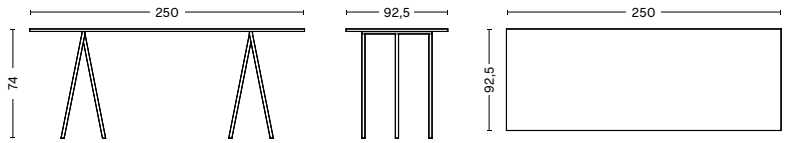

## FRAME FINISH

BLACK  
POWDER COATED  
STEEL

GREY  
POWDER COATED  
STEEL

WHITE  
POWDER COATED  
STEEL

**DIMENSIONS**

**LOOP STAND L160**  
/ LENGHT 160 cm / 62.99"  
/ WIDTH 77,5 cm / 30.51"  
/ HEIGHT 74 cm / 29.13"

**LOOP STAND L180**  
/ LENGHT 180 cm / 70.87"  
/ WIDTH 87,5 cm / 34.45"  
/ HEIGHT 74 cm / 29.13"

**LOOP STAND L200**  
/ LENGHT 200 cm / 78.74"  
/ WIDTH 92,5 cm / 36.42"  
/ HEIGHT 74 cm / 29.13"

**LOOP STAND L250**  
/ LENGHT 250 cm / 98.43"  
/ WIDTH 92,5 cm / 36.42"  
/ HEIGHT 74 cm / 29.13"