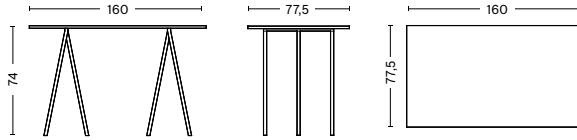

## FRAME FINISH

BLACK  
POWDER COATED  
STEEL

GREY  
POWDER COATED  
STEEL

WHITE  
POWDER COATED  
STEEL

**DIMENSIONS**

**LOOP STAND L160**  
/ LENGHT 160 cm / 62.99"  
/ WIDTH 77,5 cm / 30.51"  
/ HEIGHT 74 cm / 29.13"

**LOOP STAND L180**  
/ LENGHT 180 cm / 70.87"  
/ WIDTH 87,5 cm / 34.45"  
/ HEIGHT 74 cm / 29.13"

**LOOP STAND L200**  
/ LENGHT 200 cm / 78.74"  
/ WIDTH 92,5 cm / 36.42"  
/ HEIGHT 74 cm / 29.13"

**LOOP STAND L250**  
/ LENGHT 250 cm / 98.43"  
/ WIDTH 92,5 cm / 36.42"  
/ HEIGHT 74 cm / 29.13"

**LOOP STAND HIGH L160**  
/ LENGHT 160 cm / 62.99"  
/ WIDTH 77,5 cm / 30.51"  
/ HEIGHT 97 cm / 38.19"

**LOOP STAND HIGH L180**  
/ LENGHT 180 cm / 70.87"  
/ WIDTH 87,5 cm / 34.45"  
/ HEIGHT 97 cm / 38.19"