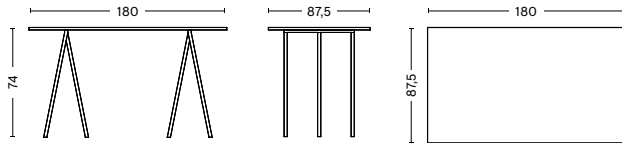

## FRAME FINISH

BLACK  
POWDER COATED  
STEEL

GREY  
POWDER COATED  
STEEL

WHITE  
POWDER COATED  
STEEL

**DIMENSIONS**

**LOOP STAND L160**  
/ LENGHT 160 cm / 62.99"  
/ WIDTH 77,5 cm / 30.51"  
/ HEIGHT 74 cm / 29.13"

**LOOP STAND L180**  
/ LENGHT 180 cm / 70.87"  
/ WIDTH 87,5 cm / 34.45"  
/ HEIGHT 74 cm / 29.13"

**LOOP STAND L200**  
/ LENGHT 200 cm / 78.74"  
/ WIDTH 92,5 cm / 36.42"  
/ HEIGHT 74 cm / 29.13"

**LOOP STAND L250**  
/ LENGHT 250 cm / 98.43"  
/ WIDTH 92,5 cm / 36.42"  
/ HEIGHT 74 cm / 29.13"