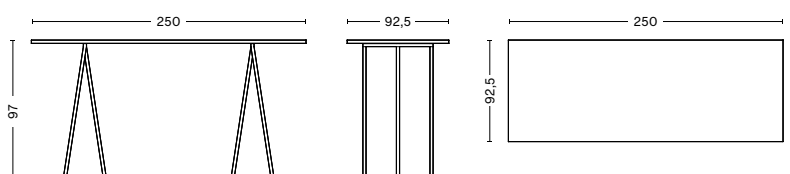

**LOOP STAND L180**  
/ LENGHT 180 cm / 70.87"  
/ WIDTH 87,5 cm / 34.45"  
/ HEIGHT 74 cm / 29.13"

**LOOP STAND L200**  
/ LENGHT 200 cm / 78.74"  
/ WIDTH 92,5 cm / 36.42"  
/ HEIGHT 74 cm / 29.13"

**LOOP STAND L250**  
/ LENGHT 250 cm / 98.43"  
/ WIDTH 92,5 cm / 36.42"  
/ HEIGHT 74 cm / 29.13"

**LOOP STAND HIGH L160**  
/ LENGHT 160 cm / 62.99"  
/ WIDTH 77,5 cm / 30.51"  
/ HEIGHT 97 cm / 38.19"

**LOOP STAND HIGH L180**  
/ LENGHT 180 cm / 70.87"  
/ WIDTH 87,5 cm / 34.45"  
/ HEIGHT 97 cm / 38.19"

**LOOP STAND HIGH L200**  
/ LENGHT 200 cm / 78.74"  
/ WIDTH 92,5 cm / 36.42"  
/ HEIGHT 97 cm / 38.19"

**LOOP STAND HIGH L250**  
/ LENGHT 250 cm / 98.43"  
/ WIDTH 92,5 cm / 36.42"  
/ HEIGHT 97 cm / 38.19"

- PRODUCT FACTS -

LOOP STAND ROUND Ø90  
/ DIAMETER 90 cm / 35.43"  
/ HEIGHT 97 cm / 38.19"

LOOP STAND ROUND Ø105  
/ DIAMETER 105 cm / 41.34"  
/ HEIGHT 74 cm / 29.13"

LOOP STAND ROUND 120  
/ DIAMETER 120 cm / 47.24"  
/ HEIGHT 74 cm / 29.13"