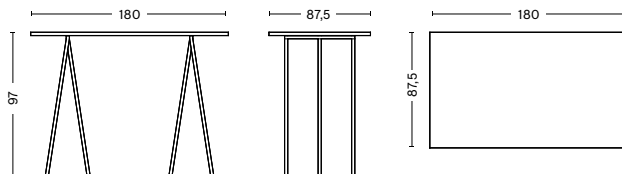

## FRAME FINISH

BLACK  
POWDER COATED  
STEEL

GREY  
POWDER COATED  
STEEL

WHITE  
POWDER COATED  
STEEL

**DIMENSIONS**

**LOOP STAND L160**  
/ LENGHT 160 cm / 62.99"  
/ WIDTH 77,5 cm / 30.51"  
/ HEIGHT 74 cm / 29.13"

**LOOP STAND L180**  
/ LENGHT 180 cm / 70.87"  
/ WIDTH 87,5 cm / 34.45"  
/ HEIGHT 74 cm / 29.13"

**LOOP STAND L200**  
/ LENGHT 200 cm / 78.74"  
/ WIDTH 92,5 cm / 36.42"  
/ HEIGHT 74 cm / 29.13"

**LOOP STAND L250**  
/ LENGHT 250 cm / 98.43"  
/ WIDTH 92,5 cm / 36.42"  
/ HEIGHT 74 cm / 29.13"

**LOOP STAND HIGH L160**  
/ LENGHT 160 cm / 62.99"  
/ WIDTH 77,5 cm / 30.51"  
/ HEIGHT 97 cm / 38.19"

**LOOP STAND HIGH L180**  
/ LENGHT 180 cm / 70.87"  
/ WIDTH 87,5 cm / 34.45"  
/ HEIGHT 97 cm / 38.19"