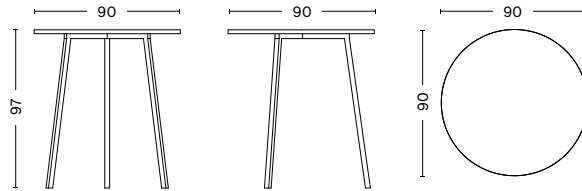

**LOOP STAND HIGH L160**  
/ LENGHT 160 cm / 62.99"  
/ WIDTH 77,5 cm / 30.51"  
/ HEIGHT 97 cm / 38.19"

**LOOP STAND HIGH L180**  
/ LENGHT 180 cm / 70.87"  
/ WIDTH 87,5 cm / 34.45"  
/ HEIGHT 97 cm / 38.19"

**LOOP STAND HIGH L200**  
/ LENGHT 200 cm / 78.74"  
/ WIDTH 92,5 cm / 36.42"  
/ HEIGHT 97 cm / 38.19"

**LOOP STAND HIGH L250**  
/ LENGHT 250 cm / 98.43"  
/ WIDTH 92,5 cm / 36.42"  
/ HEIGHT 97 cm / 38.19"

- PRODUCT FACTS -

LOOP STAND ROUND Ø90  
/ DIAMETER 90 cm / 35.43"  
/ HEIGHT 97 cm / 38.19"

LOOP STAND ROUND Ø105  
/ DIAMETER 105 cm / 41.34"  
/ HEIGHT 74 cm / 29.13"

LOOP STAND ROUND 120  
/ DIAMETER 120 cm / 47.24"  
/ HEIGHT 74 cm / 29.13"