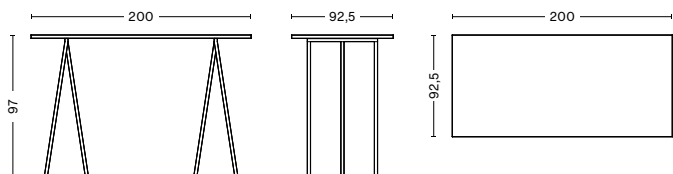

## FRAME FINISH

BLACK  
POWDER COATED  
STEEL

GREY  
POWDER COATED  
STEEL

WHITE  
POWDER COATED  
STEEL

**DIMENSIONS**

**LOOP STAND L160**  
/ LENGHT 160 cm / 62.99"  
/ WIDTH 77,5 cm / 30.51"  
/ HEIGHT 74 cm / 29.13"

**LOOP STAND L180**  
/ LENGHT 180 cm / 70.87"  
/ WIDTH 87,5 cm / 34.45"  
/ HEIGHT 74 cm / 29.13"

**LOOP STAND L200**  
/ LENGHT 200 cm / 78.74"  
/ WIDTH 92,5 cm / 36.42"  
/ HEIGHT 74 cm / 29.13"

**LOOP STAND L250**  
/ LENGHT 250 cm / 98.43"  
/ WIDTH 92,5 cm / 36.42"  
/ HEIGHT 74 cm / 29.13"

**LOOP STAND HIGH L160**  
/ LENGHT 160 cm / 62.99"  
/ WIDTH 77,5 cm / 30.51"  
/ HEIGHT 97 cm / 38.19"

**LOOP STAND HIGH L180**  
/ LENGHT 180 cm / 70.87"  
/ WIDTH 87,5 cm / 34.45"  
/ HEIGHT 97 cm / 38.19"

**LOOP STAND HIGH L200**  
/ LENGHT 200 cm / 78.74"  
/ WIDTH 92,5 cm / 36.42"  
/ HEIGHT 97 cm / 38.19"

**LOOP STAND HIGH L250**  
/ LENGHT 250 cm / 98.43"  
/ WIDTH 92,5 cm / 36.42"  
/ HEIGHT 97 cm / 38.19"