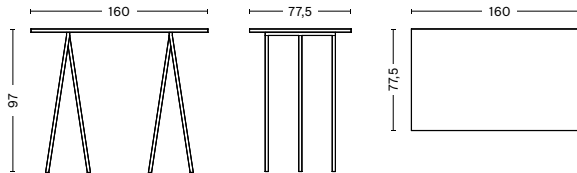

## FRAME FINISH

BLACK  
POWDER COATED  
STEEL

GREY  
POWDER COATED  
STEEL

WHITE  
POWDER COATED  
STEEL

**DIMENSIONS**

**LOOP STAND L160**  
/ LENGHT 160 cm / 62.99"  
/ WIDTH 77,5 cm / 30.51"  
/ HEIGHT 74 cm / 29.13"

**LOOP STAND L180**  
/ LENGHT 180 cm / 70.87"  
/ WIDTH 87,5 cm / 34.45"  
/ HEIGHT 74 cm / 29.13"

**LOOP STAND L200**  
/ LENGHT 200 cm / 78.74"  
/ WIDTH 92,5 cm / 36.42"  
/ HEIGHT 74 cm / 29.13"

**LOOP STAND L250**  
/ LENGHT 250 cm / 98.43"  
/ WIDTH 92,5 cm / 36.42"  
/ HEIGHT 74 cm / 29.13"

**LOOP STAND HIGH L160**  
/ LENGHT 160 cm / 62.99"  
/ WIDTH 77,5 cm / 30.51"  
/ HEIGHT 97 cm / 38.19"

**LOOP STAND HIGH L180**  
/ LENGHT 180 cm / 70.87"  
/ WIDTH 87,5 cm / 34.45"  
/ HEIGHT 97 cm / 38.19"

**LOOP STAND HIGH L200**  
/ LENGHT 200 cm / 78.74"  
/ WIDTH 92,5 cm / 36.42"  
/ HEIGHT 97 cm / 38.19"

**LOOP STAND HIGH L250**  
/ LENGHT 250 cm / 98.43"  
/ WIDTH 92,5 cm / 36.42"  
/ HEIGHT 97 cm / 38.19"