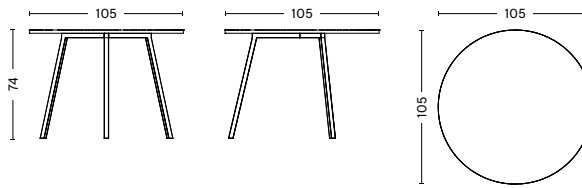

**LOOP STAND L180**  
/ LENGHT 180 cm / 70.87"  
/ WIDTH 87,5 cm / 34.45"  
/ HEIGHT 74 cm / 29.13"

**LOOP STAND L200**  
/ LENGHT 200 cm / 78.74"  
/ WIDTH 92,5 cm / 36.42"  
/ HEIGHT 74 cm / 29.13"

**LOOP STAND L250**  
/ LENGHT 250 cm / 98.43"  
/ WIDTH 92,5 cm / 36.42"  
/ HEIGHT 74 cm / 29.13"

**LOOP STAND HIGH L160**  
/ LENGHT 160 cm / 62.99"  
/ WIDTH 77,5 cm / 30.51"  
/ HEIGHT 97 cm / 38.19"

**LOOP STAND HIGH L180**  
/ LENGHT 180 cm / 70.87"  
/ WIDTH 87,5 cm / 34.45"  
/ HEIGHT 97 cm / 38.19"

**LOOP STAND HIGH L200**  
/ LENGHT 200 cm / 78.74"  
/ WIDTH 92,5 cm / 36.42"  
/ HEIGHT 97 cm / 38.19"

**LOOP STAND HIGH L250**  
/ LENGHT 250 cm / 98.43"  
/ WIDTH 92,5 cm / 36.42"  
/ HEIGHT 97 cm / 38.19"

- PRODUCT FACTS -

LOOP STAND ROUND Ø90  
/ DIAMETER 90 cm / 35.43"  
/ HEIGHT 97 cm / 38.19"

LOOP STAND ROUND Ø105  
/ DIAMETER 105 cm / 41.34"  
/ HEIGHT 74 cm / 29.13"

LOOP STAND ROUND 120  
/ DIAMETER 120 cm / 47.24"  
/ HEIGHT 74 cm / 29.13"