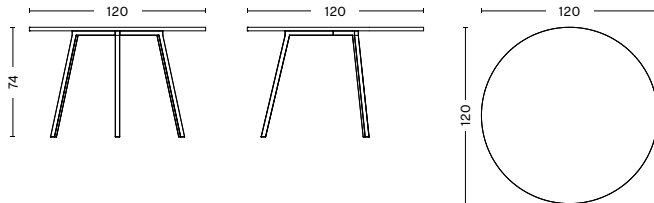

**LOOP STAND HIGH L160**  
/ LENGHT 160 cm / 62.99"  
/ WIDTH 77,5 cm / 30.51"  
/ HEIGHT 97 cm / 38.19"

**LOOP STAND HIGH L180**  
/ LENGHT 180 cm / 70.87"  
/ WIDTH 87,5 cm / 34.45"  
/ HEIGHT 97 cm / 38.19"

**LOOP STAND HIGH L200**  
/ LENGHT 200 cm / 78.74"  
/ WIDTH 92,5 cm / 36.42"  
/ HEIGHT 97 cm / 38.19"

**LOOP STAND HIGH L250**  
/ LENGHT 250 cm / 98.43"  
/ WIDTH 92,5 cm / 36.42"  
/ HEIGHT 97 cm / 38.19"

- PRODUCT FACTS -

LOOP STAND ROUND Ø90  
/ DIAMETER 90 cm / 35.43"  
/ HEIGHT 97 cm / 38.19"

LOOP STAND ROUND Ø105  
/ DIAMETER 105 cm / 41.34"  
/ HEIGHT 74 cm / 29.13"

LOOP STAND ROUND 120  
/ DIAMETER 120 cm / 47.24"  
/ HEIGHT 74 cm / 29.13"