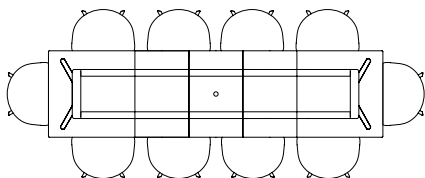

CPH30 / L300 X W90 CM

CPH30 / L250 X W120 CM

CPH30 / L300 X W120 CM

SEATING OVERVIEW / COPENHAGUE DEUX TABLE

The table drawings below are shown with About A Chair with arm (width 59 cm).

CPH DEUX 220 / Ø75 CM

CPH DEUX 220 / Ø98 CM

CPH DEUX 210 / L75 X W75 CM

CPH DEUX 210 / L140 X W75 CM

CPH DEUX 210 / L200 X W75 CM

SEATING OVERVIEW / CPH30 EXTENDABLE TABLE

The table drawings below are shown with About A Chair with arm (width 59 cm).

CPH30 EXTENDABLE / L160 X W80 CM

INCL. 1 X TABLE LEAF / L210 CM

INCL. 2 X TABLE LEAVES / L260 CM

INCL. 3 X TABLE LEAVES / L310 CM

CPH30 EXTENDABLE / L200 X W90 CM

INCL. 1 X TABLE LEAF / L250 CM

INCL. 2 X TABLE LEAVES / L300 CM

INCL. 3 X TABLE LEAVES / L350 CM

INCL. 4 X TABLE LEAVES / L400 CM

CPH30 EXTENDABLE / L250 X W90 CM

INCL. 1 X TABLE LEAVES / L300 CM

INCL. 2 X TABLE LEAVES / L350 CM

INCL. 3 X TABLE LEAVES / L400 CM

INCL. 4 X TABLE LEAVES / L450 CM