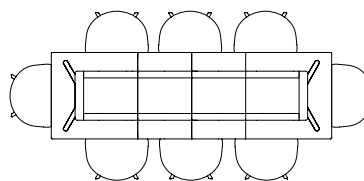

SEATING OVERVIEW / COPENHAGUE TABLE

The table drawings below are shown with About A Chair with arm (width 59 cm).

CPH10 / L160 X D80 CM

CPH20 / Ø90 CM

CPH20 / Ø120 CM

CPH25 / Ø140 CM

CPH30 / L200 X W90 CM

CPH30 / L250 X W90 CM

CPH30 / L300 X W90 CM

CPH30 / L250 X W120 CM

CPH30 / L300 X W120 CM

SEATING OVERVIEW / COPENHAGUE DEUX TABLE

The table drawings below are shown with About A Chair with arm (width 59 cm).

CPH DEUX 220 / Ø75 CM

CPH DEUX 220 / Ø98 CM

CPH DEUX 210 / L75 X W75 CM

CPH DEUX 210 / L140 X W75 CM

CPH DEUX 210 / L200 X W75 CM

SEATING OVERVIEW / CPH30 EXTENDABLE TABLE

The table drawings below are shown with About A Chair with arm (width 59 cm).

CPH30 EXTENDABLE / L160 X W80 CM

INCL. 1 X TABLE LEAF / L210 CM

INCL. 2 X TABLE LEAVES / L260 CM

INCL. 3 X TABLE LEAVES / L310 CM

CPH30 EXTENDABLE / L200 X W90 CM

INCL. 1 X TABLE LEAF / L250 CM

INCL. 2 X TABLE LEAVES / L300 CM