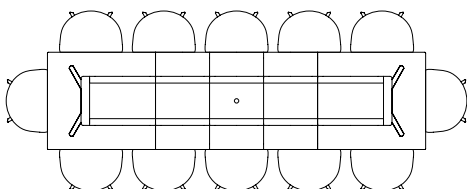

CPH30 / L300 X W90 CM

CPH30 / L250 X W120 CM

CPH30 / L300 X W120 CM

SEATING OVERVIEW / COPENHAGUE DEUX TABLE

The table drawings below are shown with About A Chair with arm (width 59 cm).

CPH DEUX 220 / Ø75 CM

CPH DEUX 220 / Ø98 CM

CPH DEUX 210 / L75 X W75 CM

CPH DEUX 210 / L140 X W75 CM

CPH DEUX 210 / L200 X W75 CM

SEATING OVERVIEW / CPH30 EXTENDABLE TABLE

The table drawings below are shown with About A Chair with arm (width 59 cm).

CPH30 EXTENDABLE / L160 X W80 CM

INCL. 1 X TABLE LEAF / L210 CM

INCL. 2 X TABLE LEAVES / L260 CM

INCL. 3 X TABLE LEAVES / L310 CM

CPH30 EXTENDABLE / L200 X W90 CM

INCL. 1 X TABLE LEAF / L250 CM

INCL. 2 X TABLE LEAVES / L300 CM

INCL. 3 X TABLE LEAVES / L350 CM

INCL. 4 X TABLE LEAVES / L400 CM

CPH30 EXTENDABLE / L250 X W90 CM

INCL. 1 X TABLE LEAVES / L300 CM

INCL. 2 X TABLE LEAVES / L350 CM

INCL. 3 X TABLE LEAVES / L400 CM

INCL. 4 X TABLE LEAVES / L450 CM