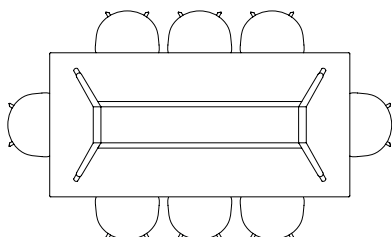

SEATING OVERVIEW / COPENHAGUE TABLE

The table drawings below are shown with About A Chair with arm (width 59 cm).

CPH10 / L160 X D80 CM

CPH20 / Ø90 CM

CPH20 / Ø120 CM

CPH25 / Ø140 CM

CPH30 / L200 X W90 CM

CPH30 / L250 X W90 CM

CPH30 / L300 X W90 CM

CPH30 / L250 X W120 CM

CPH30 / L300 X W120 CM

SEATING OVERVIEW / COPENHAGUE DEUX TABLE

The table drawings below are shown with About A Chair with arm (width 59 cm).

CPH DEUX 220 / Ø75 CM

CPH DEUX 220 / Ø98 CM

CPH DEUX 210 / L75 X W75 CM

CPH DEUX 210 / L140 X W75 CM

CPH DEUX 210 / L200 X W75 CM

SEATING OVERVIEW / CPH30 EXTENDABLE TABLE

The table drawings below are shown with About A Chair with arm (width 59 cm).

CPH30 EXTENDABLE / L160 X W80 CM

INCL. 1 X TABLE LEAF / L210 CM

INCL. 2 X TABLE LEAVES / L260 CM

INCL. 3 X TABLE LEAVES / L310 CM

CPH30 EXTENDABLE / L200 X W90 CM

INCL. 1 X TABLE LEAF / L250 CM

INCL. 2 X TABLE LEAVES / L300 CM