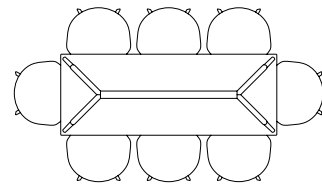

SEATING OVERVIEW / COPENHAGUE TABLE

The table drawings below are shown with About A Chair with arm (width 59 cm).

CPH10 / L160 X D80 CM

CPH20 / Ø90 CM

CPH20 / Ø120 CM

CPH25 / Ø140 CM

CPH30 / L200 X W90 CM

CPH30 / L250 X W90 CM

CPH30 / L300 X W90 CM

CPH30 / L250 X W120 CM

CPH30 / L300 X W120 CM

SEATING OVERVIEW / COPENHAGUE DEUX TABLE

The table drawings below are shown with About A Chair with arm (width 59 cm).

CPH DEUX 220 / Ø75 CM

CPH DEUX 220 / Ø98 CM

CPH DEUX 210 / L75 X W75 CM

CPH DEUX 210 / L140 X W75 CM

CPH DEUX 210 / L200 X W75 CM

SEATING OVERVIEW / CPH30 EXTENDABLE TABLE

The table drawings below are shown with About A Chair with arm (width 59 cm).

CPH30 EXTENDABLE / L160 X W80 CM

INCL. 1 X TABLE LEAF / L210 CM

INCL. 2 X TABLE LEAVES / L260 CM

INCL. 3 X TABLE LEAVES / L310 CM

CPH30 EXTENDABLE / L200 X W90 CM

INCL. 1 X TABLE LEAF / L250 CM

INCL. 2 X TABLE LEAVES / L300 CM