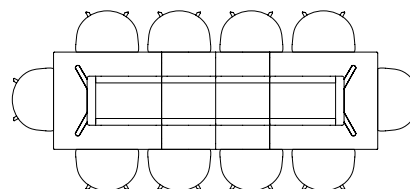

CPH30 / L300 X W90 CM

CPH30 / L250 X W120 CM

CPH30 / L300 X W120 CM

SEATING OVERVIEW / COPENHAGUE DEUX TABLE

The table drawings below are shown with About A Chair with arm (width 59 cm).

CPH DEUX 220 / Ø75 CM

CPH DEUX 220 / Ø98 CM

CPH DEUX 210 / L75 X W75 CM

CPH DEUX 210 / L140 X W75 CM

CPH DEUX 210 / L200 X W75 CM

SEATING OVERVIEW / CPH30 EXTENDABLE TABLE

The table drawings below are shown with About A Chair with arm (width 59 cm).

CPH30 EXTENDABLE / L160 X W80 CM

INCL. 1 X TABLE LEAF / L210 CM

INCL. 2 X TABLE LEAVES / L260 CM

INCL. 3 X TABLE LEAVES / L310 CM

CPH30 EXTENDABLE / L200 X W90 CM

INCL. 1 X TABLE LEAF / L250 CM

INCL. 2 X TABLE LEAVES / L300 CM

INCL. 3 X TABLE LEAVES / L350 CM

INCL. 4 X TABLE LEAVES / L400 CM

CPH30 EXTENDABLE / L250 X W90 CM

INCL. 1 X TABLE LEAVES / L300 CM

INCL. 2 X TABLE LEAVES / L350 CM

INCL. 3 X TABLE LEAVES / L400 CM

INCL. 4 X TABLE LEAVES / L450 CM