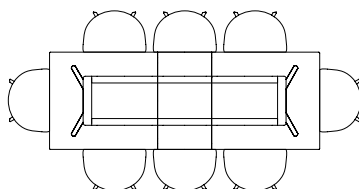

CPH30 / L300 X W90 CM

CPH30 / L250 X W120 CM

CPH30 / L300 X W120 CM

SEATING OVERVIEW / COPENHAGUE DEUX TABLE

The table drawings below are shown with About A Chair with arm (width 59 cm).

CPH DEUX 220 / Ø75 CM

CPH DEUX 220 / Ø98 CM

CPH DEUX 210 / L75 X W75 CM

CPH DEUX 210 / L140 X W75 CM

CPH DEUX 210 / L200 X W75 CM

SEATING OVERVIEW / CPH30 EXTENDABLE TABLE

The table drawings below are shown with About A Chair with arm (width 59 cm).

CPH30 EXTENDABLE / L160 X W80 CM

INCL. 1 X TABLE LEAF / L210 CM

INCL. 2 X TABLE LEAVES / L260 CM

INCL. 3 X TABLE LEAVES / L310 CM

CPH30 EXTENDABLE / L200 X W90 CM

INCL. 1 X TABLE LEAF / L250 CM

INCL. 2 X TABLE LEAVES / L300 CM

INCL. 3 X TABLE LEAVES / L350 CM

INCL. 4 X TABLE LEAVES / L400 CM

CPH30 EXTENDABLE / L250 X W90 CM

INCL. 1 X TABLE LEAVES / L300 CM

INCL. 2 X TABLE LEAVES / L350 CM

INCL. 3 X TABLE LEAVES / L400 CM

INCL. 4 X TABLE LEAVES / L450 CM