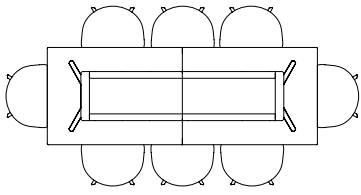

CPH30 / L300 X W90 CM

CPH30 / L250 X W120 CM

CPH30 / L300 X W120 CM

SEATING OVERVIEW / COPENHAGUE DEUX TABLE

The table drawings below are shown with About A Chair with arm (width 59 cm).

CPH DEUX 220 / Ø75 CM

CPH DEUX 220 / Ø98 CM

CPH DEUX 210 / L75 X W75 CM

CPH DEUX 210 / L140 X W75 CM

CPH DEUX 210 / L200 X W75 CM

SEATING OVERVIEW / CPH30 EXTENDABLE TABLE

The table drawings below are shown with About A Chair with arm (width 59 cm).

CPH30 EXTENDABLE / L160 X W80 CM

INCL. 1 X TABLE LEAF / L210 CM

INCL. 2 X TABLE LEAVES / L260 CM

INCL. 3 X TABLE LEAVES / L310 CM

CPH30 EXTENDABLE / L200 X W90 CM

INCL. 1 X TABLE LEAF / L250 CM

INCL. 2 X TABLE LEAVES / L300 CM

INCL. 3 X TABLE LEAVES / L350 CM

INCL. 4 X TABLE LEAVES / L400 CM

CPH30 EXTENDABLE / L250 X W90 CM

INCL. 1 X TABLE LEAVES / L300 CM

INCL. 2 X TABLE LEAVES / L350 CM

INCL. 3 X TABLE LEAVES / L400 CM

INCL. 4 X TABLE LEAVES / L450 CM