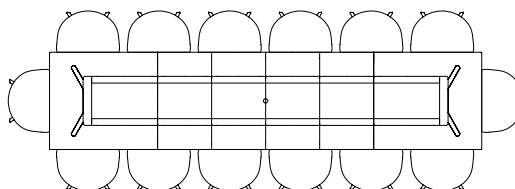

CPH30 / L300 X W90 CM

CPH30 / L250 X W120 CM

CPH30 / L300 X W120 CM

SEATING OVERVIEW / COPENHAGUE DEUX TABLE

The table drawings below are shown with About A Chair with arm (width 59 cm).

CPH DEUX 220 / Ø75 CM

CPH DEUX 220 / Ø98 CM

CPH DEUX 210 / L75 X W75 CM

CPH DEUX 210 / L140 X W75 CM

CPH DEUX 210 / L200 X W75 CM

SEATING OVERVIEW / CPH30 EXTENDABLE TABLE

The table drawings below are shown with About A Chair with arm (width 59 cm).

CPH30 EXTENDABLE / L160 X W80 CM

INCL. 1 X TABLE LEAF / L210 CM

INCL. 2 X TABLE LEAVES / L260 CM

INCL. 3 X TABLE LEAVES / L310 CM

CPH30 EXTENDABLE / L200 X W90 CM

INCL. 1 X TABLE LEAF / L250 CM

INCL. 2 X TABLE LEAVES / L300 CM

INCL. 3 X TABLE LEAVES / L350 CM

INCL. 4 X TABLE LEAVES / L400 CM

CPH30 EXTENDABLE / L250 X W90 CM

INCL. 1 X TABLE LEAVES / L300 CM

INCL. 2 X TABLE LEAVES / L350 CM

INCL. 3 X TABLE LEAVES / L400 CM

INCL. 4 X TABLE LEAVES / L450 CM