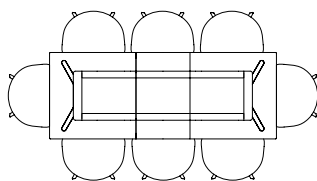

SEATING OVERVIEW / COPENHAGUE TABLE

The table drawings below are shown with About A Chair with arm (width 59 cm).

CPH10 / L160 X D80 CM

CPH20 / Ø90 CM

CPH20 / Ø120 CM

CPH25 / Ø140 CM

CPH30 / L200 X W90 CM

CPH30 / L250 X W90 CM

CPH30 / L300 X W90 CM

CPH30 / L250 X W120 CM

CPH30 / L300 X W120 CM

SEATING OVERVIEW / COPENHAGUE DEUX TABLE

The table drawings below are shown with About A Chair with arm (width 59 cm).

CPH DEUX 220 / Ø75 CM

CPH DEUX 220 / Ø98 CM

CPH DEUX 210 / L75 X W75 CM

CPH DEUX 210 / L140 X W75 CM

CPH DEUX 210 / L200 X W75 CM

SEATING OVERVIEW / CPH30 EXTENDABLE TABLE

The table drawings below are shown with About A Chair with arm (width 59 cm).

CPH30 EXTENDABLE / L160 X W80 CM

INCL. 1 X TABLE LEAF / L210 CM

INCL. 2 X TABLE LEAVES / L260 CM

INCL. 3 X TABLE LEAVES / L310 CM

CPH30 EXTENDABLE / L200 X W90 CM

INCL. 1 X TABLE LEAF / L250 CM

INCL. 2 X TABLE LEAVES / L300 CM