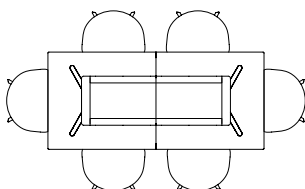

CPH30 / L300 X W90 CM

CPH30 / L250 X W120 CM

CPH30 / L300 X W120 CM

SEATING OVERVIEW / COPENHAGUE DEUX TABLE

The table drawings below are shown with About A Chair with arm (width 59 cm).

CPH DEUX 220 / Ø75 CM

CPH DEUX 220 / Ø98 CM

CPH DEUX 210 / L75 X W75 CM

CPH DEUX 210 / L140 X W75 CM

CPH DEUX 210 / L200 X W75 CM

SEATING OVERVIEW / CPH30 EXTENDABLE TABLE

The table drawings below are shown with About A Chair with arm (width 59 cm).

CPH30 EXTENDABLE / L160 X W80 CM

INCL. 1 X TABLE LEAF / L210 CM

INCL. 2 X TABLE LEAVES / L260 CM

INCL. 3 X TABLE LEAVES / L310 CM

CPH30 EXTENDABLE / L200 X W90 CM

INCL. 1 X TABLE LEAF / L250 CM

INCL. 2 X TABLE LEAVES / L300 CM

INCL. 3 X TABLE LEAVES / L350 CM

INCL. 4 X TABLE LEAVES / L400 CM

CPH30 EXTENDABLE / L250 X W90 CM

INCL. 1 X TABLE LEAVES / L300 CM

INCL. 2 X TABLE LEAVES / L350 CM

INCL. 3 X TABLE LEAVES / L400 CM

INCL. 4 X TABLE LEAVES / L450 CM