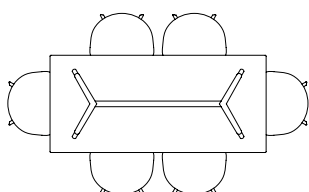

SEATING OVERVIEW / COPENHAGUE TABLE

The table drawings below are shown with About A Chair with arm (width 59 cm).

CPH10 / L160 X D80 CM

CPH20 / Ø90 CM

CPH20 / Ø120 CM

CPH25 / Ø140 CM

CPH30 / L200 X W90 CM

CPH30 / L250 X W90 CM

CPH30 / L300 X W90 CM

CPH30 / L250 X W120 CM

CPH30 / L300 X W120 CM

SEATING OVERVIEW / COPENHAGUE DEUX TABLE

The table drawings below are shown with About A Chair with arm (width 59 cm).

CPH DEUX 220 / Ø75 CM

CPH DEUX 220 / Ø98 CM

CPH DEUX 210 / L75 X W75 CM

CPH DEUX 210 / L140 X W75 CM

CPH DEUX 210 / L200 X W75 CM

SEATING OVERVIEW / CPH30 EXTENDABLE TABLE

The table drawings below are shown with About A Chair with arm (width 59 cm).

CPH30 EXTENDABLE / L160 X W80 CM

INCL. 1 X TABLE LEAF / L210 CM

INCL. 2 X TABLE LEAVES / L260 CM

INCL. 3 X TABLE LEAVES / L310 CM

CPH30 EXTENDABLE / L200 X W90 CM

INCL. 1 X TABLE LEAF / L250 CM

INCL. 2 X TABLE LEAVES / L300 CM