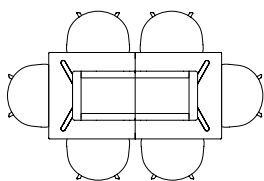

SEATING OVERVIEW / COPENHAGUE TABLE

The table drawings below are shown with About A Chair with arm (width 59 cm).

CPH10 / L160 X D80 CM

CPH20 / Ø90 CM

CPH20 / Ø120 CM

CPH25 / Ø140 CM

CPH30 / L200 X W90 CM

CPH30 / L250 X W90 CM

CPH30 / L300 X W90 CM

CPH30 / L250 X W120 CM

CPH30 / L300 X W120 CM

SEATING OVERVIEW / COPENHAGUE DEUX TABLE

The table drawings below are shown with About A Chair with arm (width 59 cm).

CPH DEUX 220 / Ø75 CM

CPH DEUX 220 / Ø98 CM

CPH DEUX 210 / L75 X W75 CM

CPH DEUX 210 / L140 X W75 CM

CPH DEUX 210 / L200 X W75 CM

SEATING OVERVIEW / CPH30 EXTENDABLE TABLE

The table drawings below are shown with About A Chair with arm (width 59 cm).

CPH30 EXTENDABLE / L160 X W80 CM

INCL. 1 X TABLE LEAF / L210 CM

INCL. 2 X TABLE LEAVES / L260 CM

INCL. 3 X TABLE LEAVES / L310 CM

CPH30 EXTENDABLE / L200 X W90 CM

INCL. 1 X TABLE LEAF / L250 CM

INCL. 2 X TABLE LEAVES / L300 CM