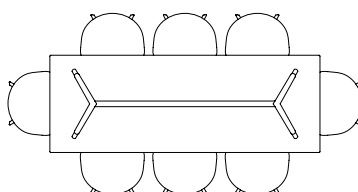

SEATING OVERVIEW / COPENHAGUE TABLE

The table drawings below are shown with About A Chair with arm (width 59 cm).

CPH10 / L160 X D80 CM

CPH20 / Ø90 CM

CPH20 / Ø120 CM

CPH25 / Ø140 CM

CPH30 / L200 X W90 CM

CPH30 / L250 X W90 CM

CPH30 / L300 X W90 CM

CPH30 / L250 X W120 CM

CPH30 / L300 X W120 CM

SEATING OVERVIEW / COPENHAGUE DEUX TABLE

The table drawings below are shown with About A Chair with arm (width 59 cm).

CPH DEUX 220 / Ø75 CM

CPH DEUX 220 / Ø98 CM

CPH DEUX 210 / L75 X W75 CM

CPH DEUX 210 / L140 X W75 CM

CPH DEUX 210 / L200 X W75 CM

SEATING OVERVIEW / CPH30 EXTENDABLE TABLE

The table drawings below are shown with About A Chair with arm (width 59 cm).

CPH30 EXTENDABLE / L160 X W80 CM

INCL. 1 X TABLE LEAF / L210 CM

INCL. 2 X TABLE LEAVES / L260 CM

INCL. 3 X TABLE LEAVES / L310 CM

CPH30 EXTENDABLE / L200 X W90 CM

INCL. 1 X TABLE LEAF / L250 CM

INCL. 2 X TABLE LEAVES / L300 CM