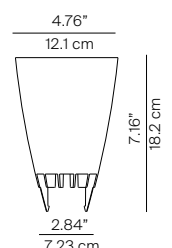

D13 - D13i

D13 i.f.

D13 p.t. - D13 p.t.i

D13/90  
accessory diffuser

Polycarbonate diffuser for HSGSA E27 Energy saver max 105W bulbs (included). Mounting on the diffuser's rods support.