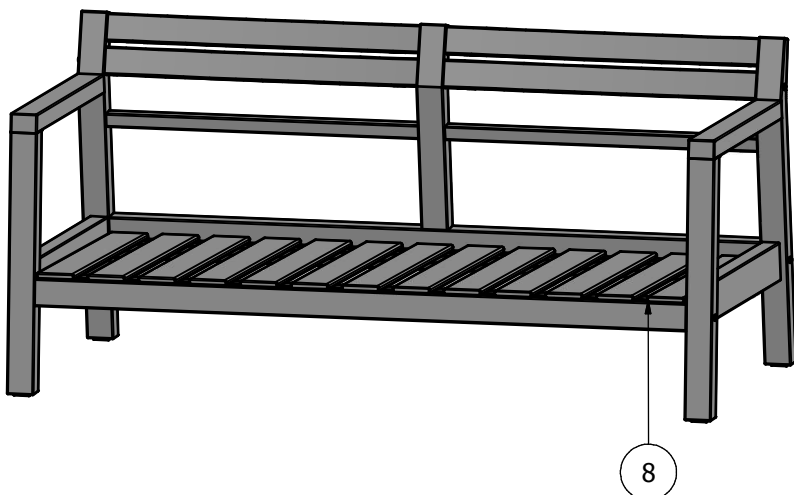

Stoltö Lounge Soffa

PARTS LIST			
ITEM	QTY	PART NUMBER	DESCRIPTION
1	1	2103HS	Höger Sidostycke
2	1	2103VS	Vänster Sidostycke
3	1	2103FK	Framkant
4	2	2103RBH	Ryggbricka Höger
5	2	2103RBV	Ryggbricka Vänster
6	1	2103RM	Rygg Mittstolpe
7	2	2103RS	Ryggstöd
8	1	2103S	Sits
9	1	2103BK	Bakkant
10	6	P6110SS	K6S 110mm Spets
11	3	KSK770FZB	Träskruv 70X7
12	6	S630	Sargsprint M6X10X30
13	4	GK2540	Glidknapp