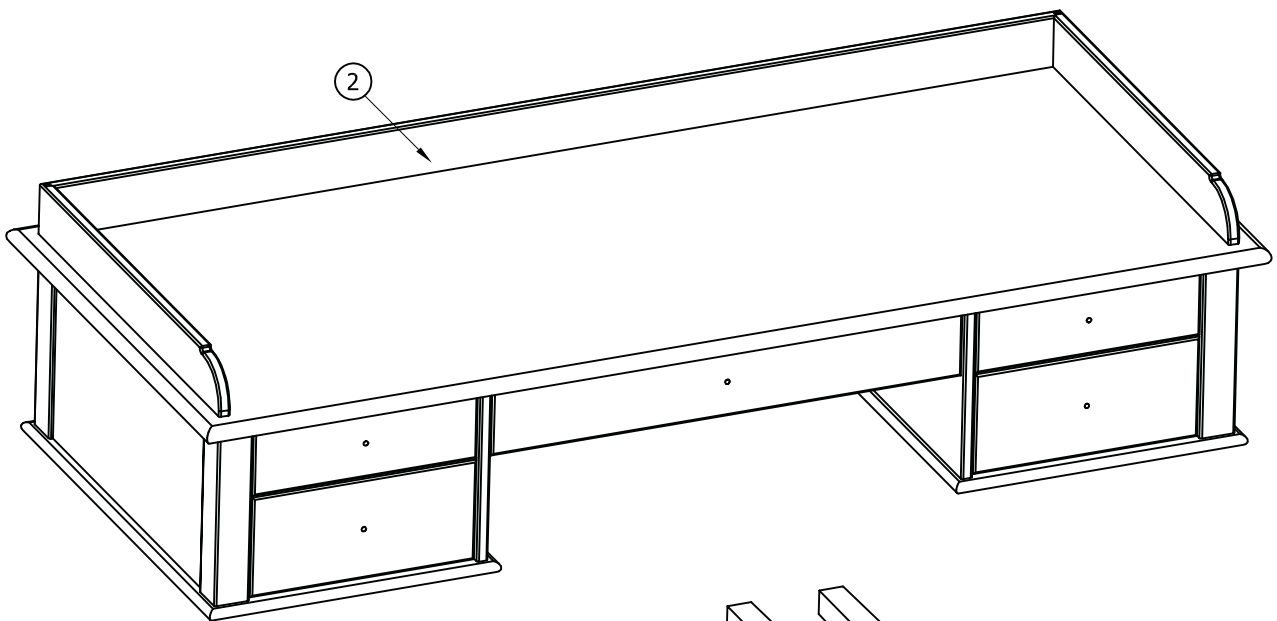

SEASIDE

091014 Skrivebord
091014 Office table
091014 Schreibtisch

OLIVER FURNITURE A/S
Ndr. Strandvej 119 A
3150 Hellebæk
Denmark

Tel. +45 4970 7317
www.oliverfurniture.dk

Teil-Nr. Pieces-no. Enheds nr.	Anzahl Quantities Antal	Colis-Nr. Package-no. Pakke nr.	Maß, mm Dimensions, mm Størrelse, mm	✓
1	4	021012	518 x 38 x 38	
2	1	021013	1160 x 500 x 284	

A186		x4 M8xØ10/Ø20	A185		x4 M8x550	A5		x1 5 mm
E24		x4 Ø18						

A186		x4 M8xØ10/Ø20	A185		x4 M8x550	A5		x1 5 mm
------	---	------------------	------	---	--------------	----	---	------------

1.

2.

3.

E24

x4

Ø20