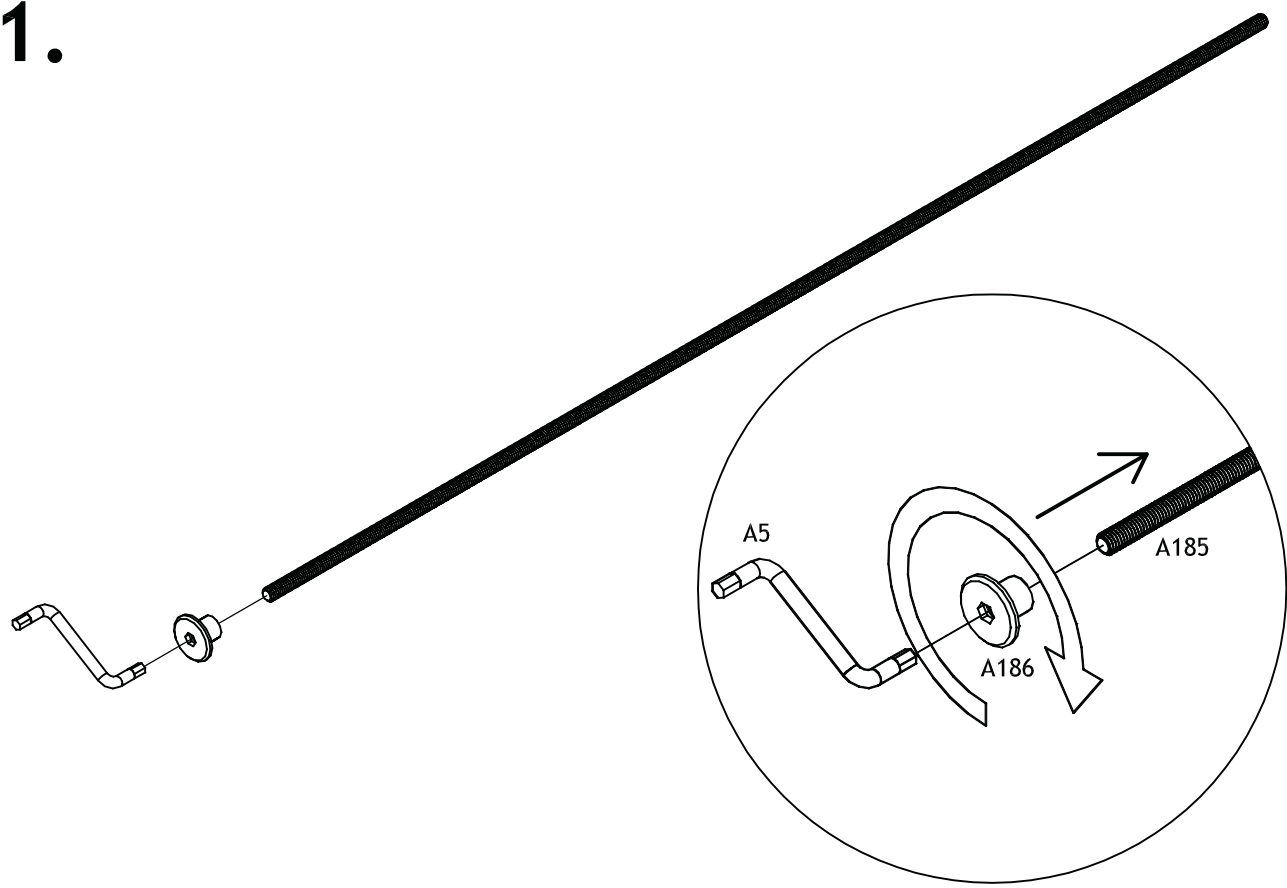

SEASIDE

091014 Skrivebord
091014 Office table
091014 Schreibtisch

OLIVER FURNITURE A/S
Ndr. Strandvej 119 A
3150 Hellebæk
Denmark

Tel. +45 4970 7317
www.oliverfurniture.dk

Teil-Nr. Pieces-no. Enheds nr.	Anzahl Quantities Antal	Colis-Nr. Package-no. Pakke nr.	Maß, mm Dimensions, mm Størrelse, mm	✓
1	4	021012	518 x 38 x 38	
2	1	021013	1160 x 500 x 284	

A186		x4 M8xØ10/Ø20	A185		x4 M8x550	A5		x1 5 mm
E24		x4 Ø18						

A186		x4 M8xØ10/Ø20	A185		x4 M8x550	A5		x1 5 mm
------	---	------------------	------	---	--------------	----	---	------------

1.

2.

3.

E24

x4

Ø20