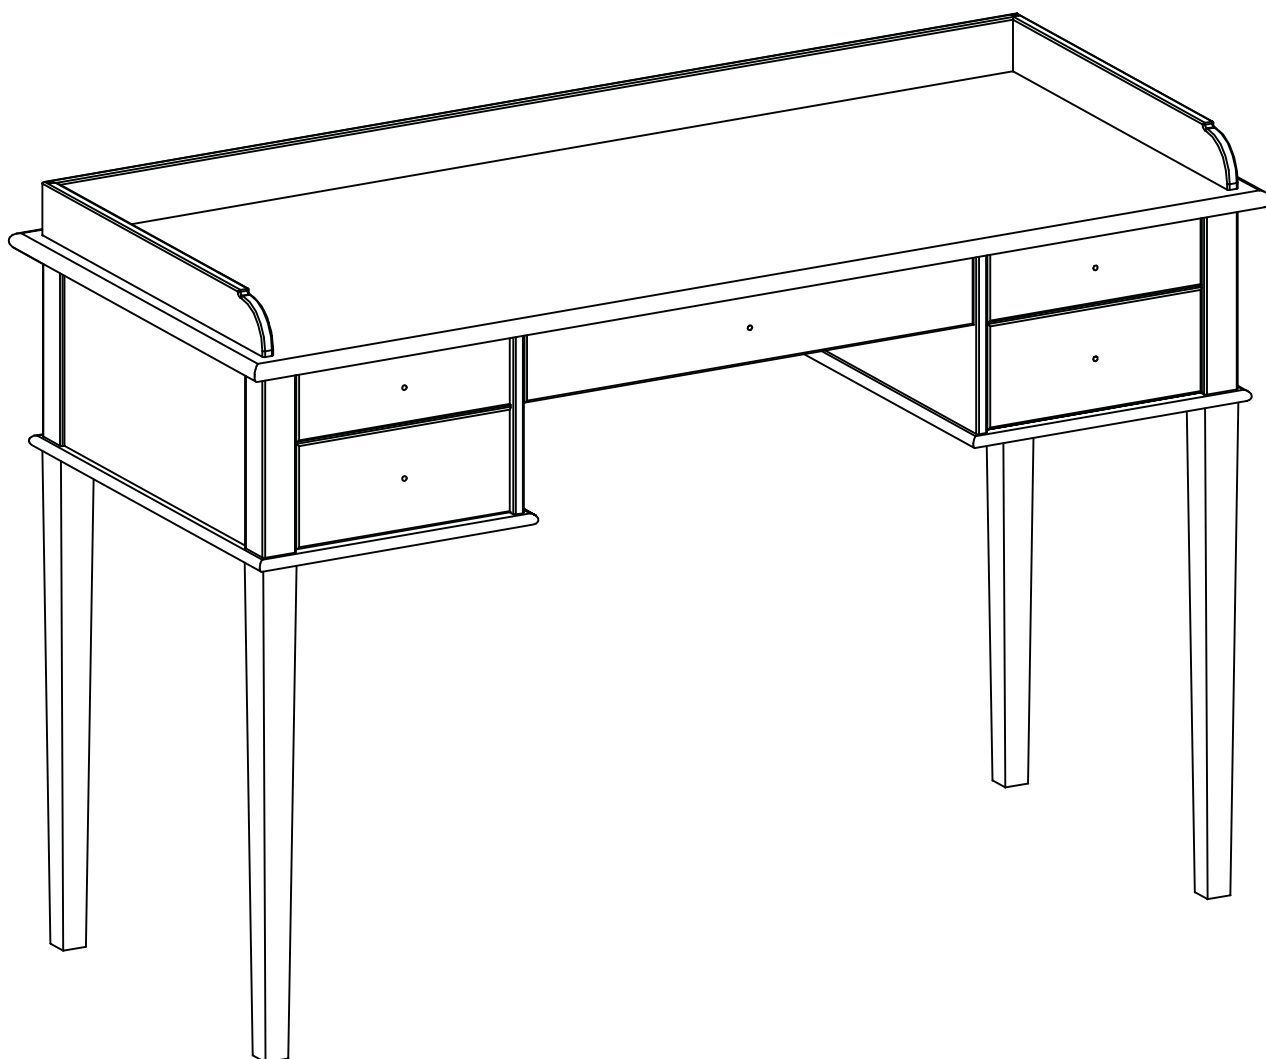

SEASIDE

091014 Skrivebord
091014 Office table
091014 Schreibtisch

OLIVER FURNITURE A/S
Ndr. Strandvej 119 A
3150 Hellebæk
Denmark

Tel. +45 4970 7317
www.oliverfurniture.dk

Teil-Nr. Pieces-no. Enheds nr.	Anzahl Quantities Antal	Colis-Nr. Package-no. Pakke nr.	Maß, mm Dimensions, mm Størrelse, mm	✓
1	4	021012	518 x 38 x 38	
2	1	021013	1160 x 500 x 284	

A186		x4 M8xØ10/Ø20	A185		x4 M8x550	A5		x1 5 mm
E24		x4 Ø18						

A186		x4 M8xØ10/Ø20	A185		x4 M8x550	A5		x1 5 mm
------	---	------------------	------	---	--------------	----	---	------------

1.

2.

3.

E24

x4

Ø20