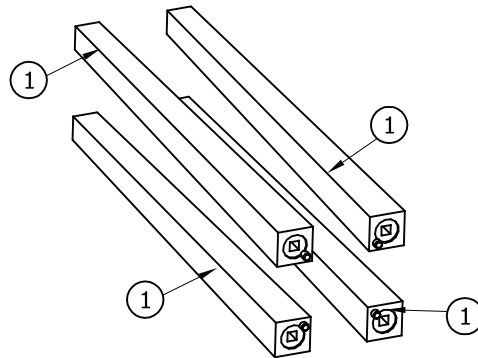

SEASIDE

091014 Skrivebord
091014 Office table
091014 Schreibtisch

OLIVER FURNITURE A/S
Ndr. Strandvej 119 A
3150 Hellebæk
Denmark

Tel. +45 4970 7317
www.oliverfurniture.dk

Teil-Nr. Pieces-no. Enheds nr.	Anzahl Quantities Antal	Colis-Nr. Package-no. Pakke nr.	Maß, mm Dimensions, mm Størrelse, mm	✓
1	4	021012	518 x 38 x 38	
2	1	021013	1160 x 500 x 284	

A186		x4 M8xØ10/Ø20	A185		x4 M8x550	A5		x1 5 mm
E24		x4 Ø18						

A186		x4 M8xØ10/Ø20	A185		x4 M8x550	A5		x1 5 mm
------	---	------------------	------	---	--------------	----	---	------------

1.

2.

3.

E24

x4

Ø20