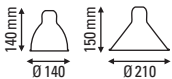

RÉFLECTEURS SHADES

Copper
White

COP-WH

Raw
Copper

COP-RAW

Raw Copper
White

COP-RAW-WH

Brass

BR

Gold

GOL

Bare
(Round & N°304
bathroom only)

GL

Frosted Glass
(Round shade only)

GL

Polycarbonate
(Round shade only)

PC